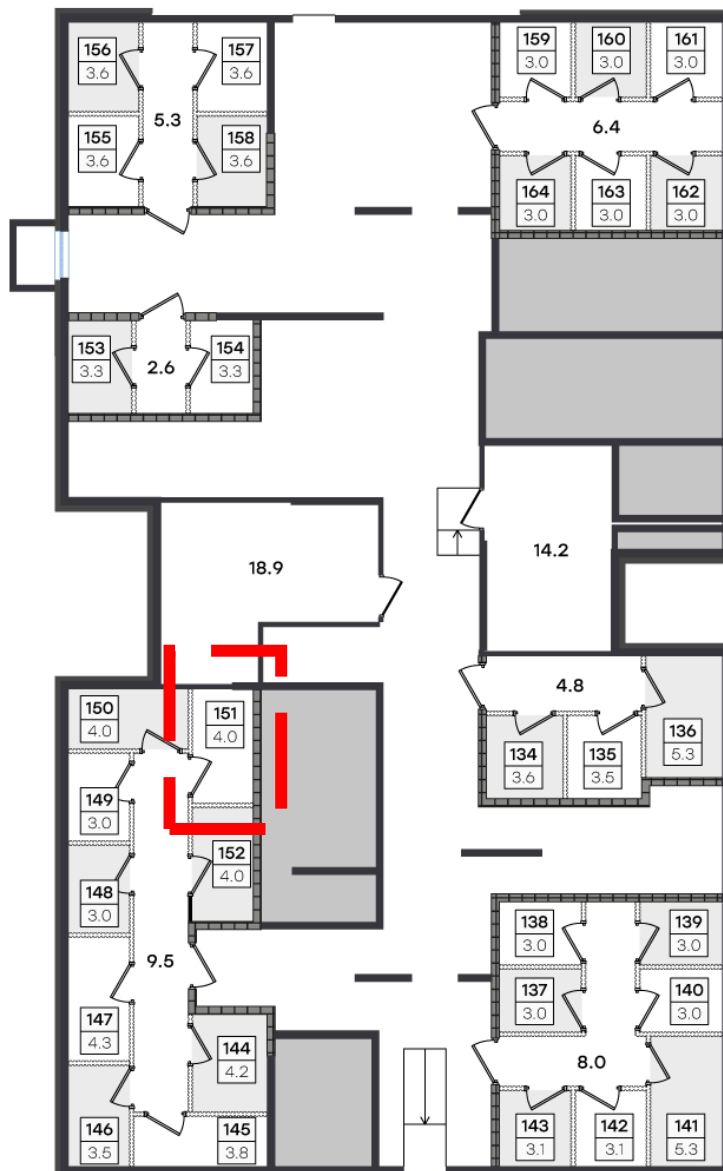

WWW.G3.GROUP

Келлер №110 в секции 8

Площадь – 3,0 м2
Цена – 293 700 руб

Цена со скидкой:
220 275 руб

(495) 186-24-75

WWW.G3.GROUP

Келлер №121 в секции 8

Площадь – 4,0 м²
Цена – 410 800 руб

Цена со скидкой:
308 100 руб

(495) 186-24-75

WWW.G3.GROUP

Секция 9

Келлер №141 в секции 9

Площадь – 5,3 м2
Цена – 430 890 руб

Цена со скидкой:
323 168 руб

(495) 186-24-75

WWW.G3.GROUP

Келлер №151 в секции 9

Площадь – 4,0 м²
Цена – 393 600 руб

Цена со скидкой:
295 200 руб

(495) 186-24-75

WWW.G3.GROUP

Келлер №156 в секции 9

(495) 186-24-75

WWW.G3.GROUP

Секция 9

Площадь – 3,6 м²
Цена – 336 600 руб

Цена со скидкой:
252 450 руб

Келлер №160 в секции 9

Площадь – 3,0 м²
Цена – 252 300 руб

Цена со скидкой:
189 225 руб

(495) 186-24-75