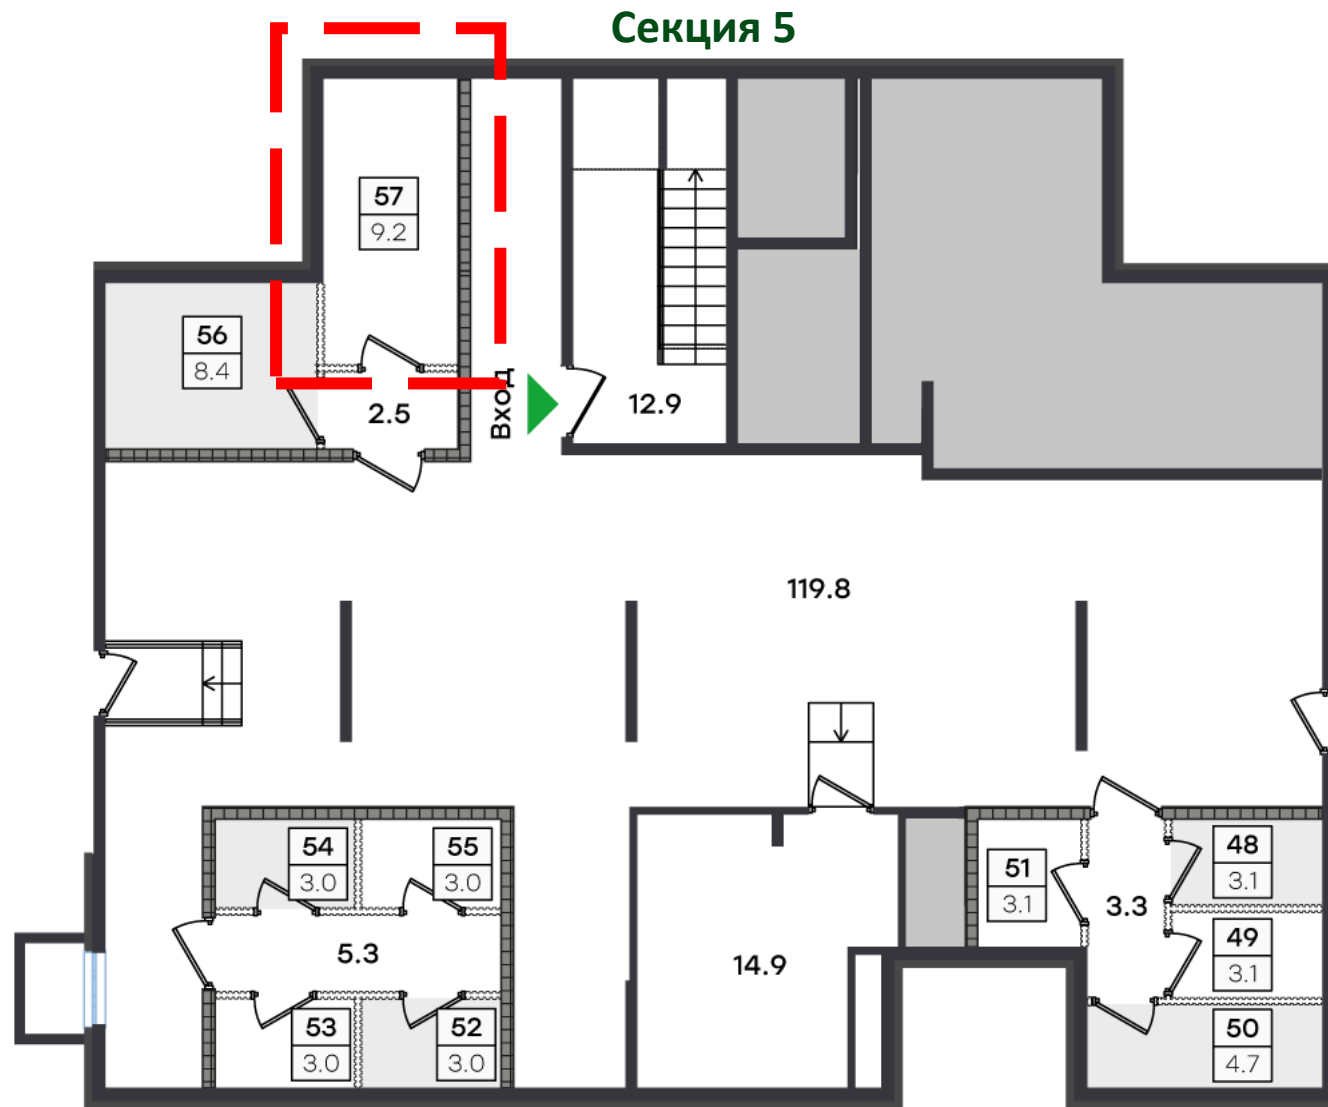

WWW.G3.GROUP

Секция 4

Площадь – 3,1 м²
Цена – 305 040 руб

Цена со скидкой:
228 780 руб

Келлер №46 в секции 4

(495) 186-24-75

WWW.G3.GROUP

Секция 4

Площадь – 3,1 м2
Цена – 274 350 руб

Цена со скидкой:
205 763 руб

Келлер №49 в секции 5

(495) 186-24-75

WWW.G3.GROUP

Площадь – 3,1 м²
Цена – 303 490 руб

Цена со скидкой:
227 618 руб

Келлер №57 в секции 5

(495) 186-24-75

WWW.G3.GROUP

Площадь – 9,2 м²
Цена – 781 080 руб

Цена со скидкой:
585 810 руб

Келлер №67 в секции 6

Площадь – 5,1 м2
Цена – 432 990 руб

Цена со скидкой:
324 743 руб

(495) 186-24-75

WWW.G3.GROUP

Келлер №70 в секции 6

(495) 186-24-75

WWW.G3.GROUP

Секция 6

Площадь – 3,1 м2
Цена – 289 850 руб

Цена со скидкой:
217 388 руб

Келлер №94 в секции 7