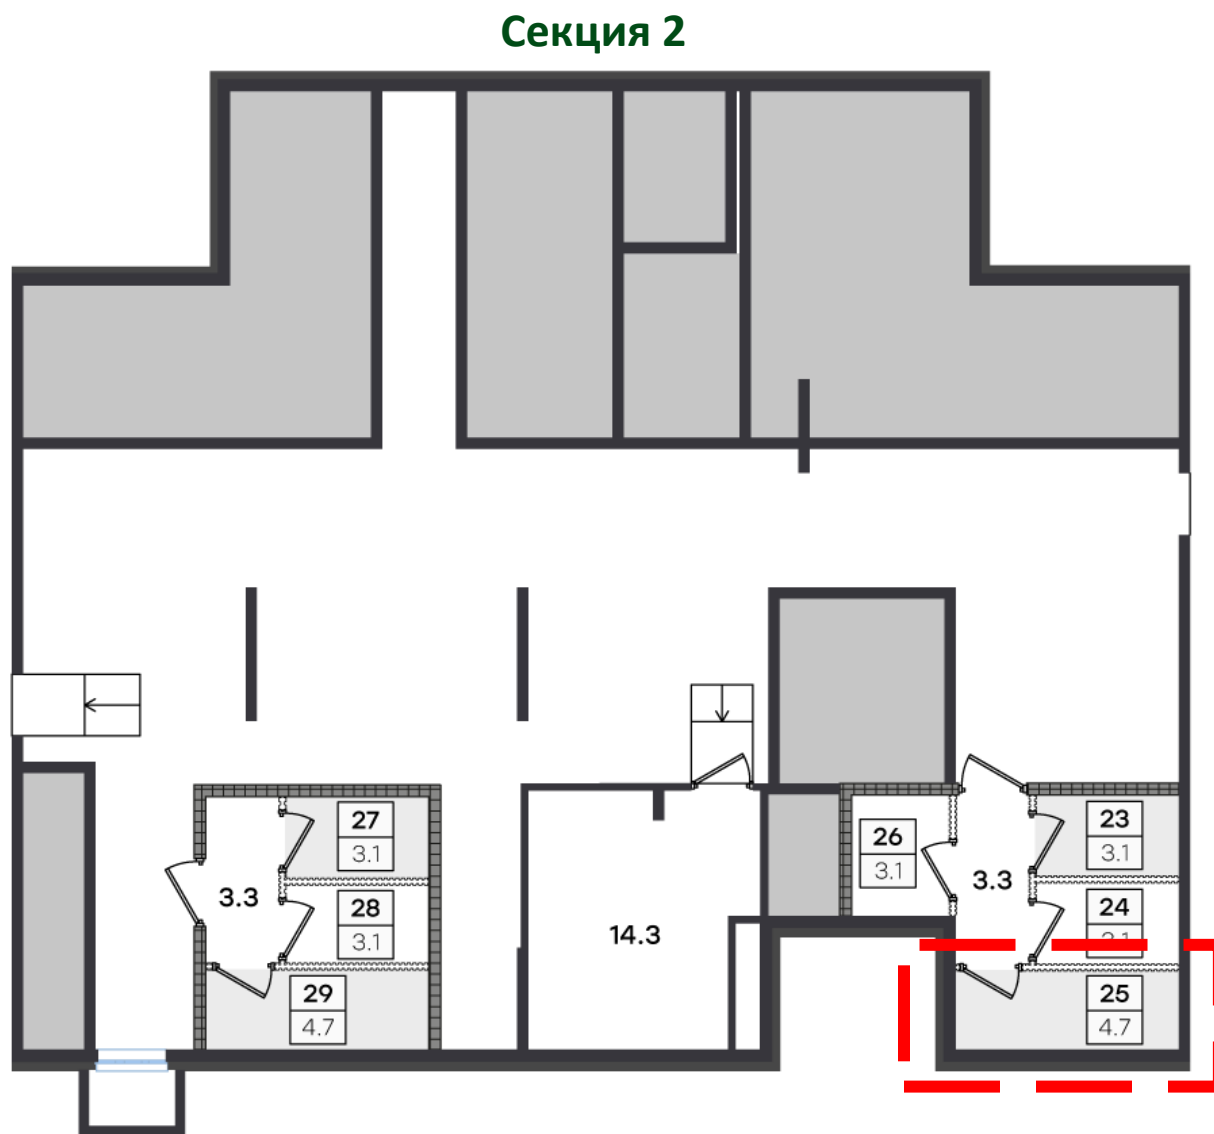

(495) 186-24-75

WWW.G3.GROUP

Секция 2

Площадь – 3,1 м²
Цена – 274 350 руб

**Цена со скидкой:
205 763 руб**

Келлер №25 в секции 2

(495) 186-24-75

WWW.G3.GROUP