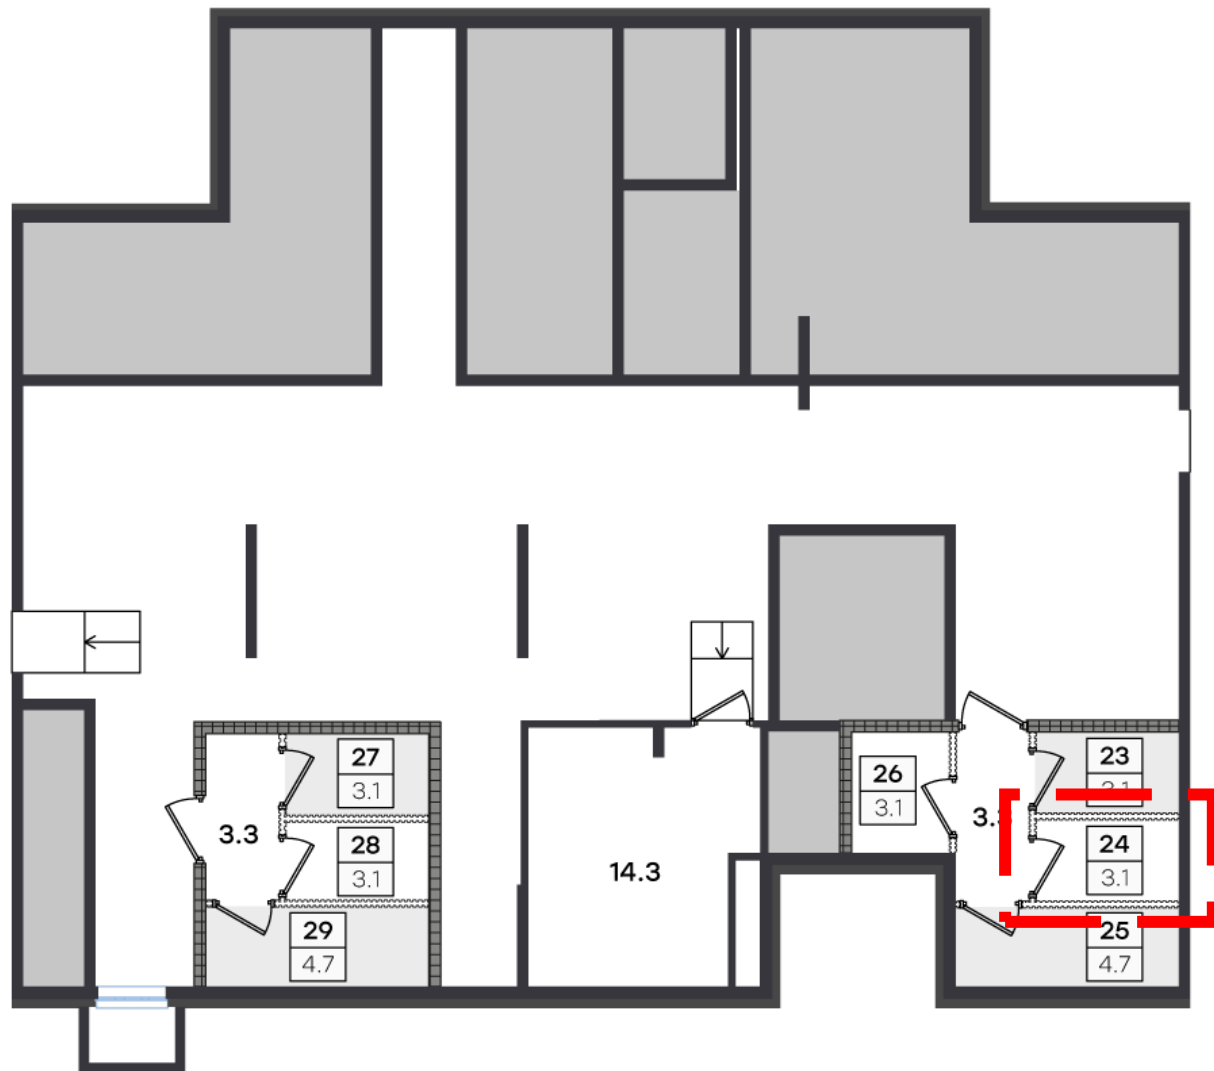

Цена со скидкой:
377 160 руб

Келлер №17 в секции 1

(495) 186-24-75

WWW.G3.GROUP

Секция 1

Площадь – 3,1 м2
Цена - 303 490 руб

Цена со скидкой:
227 618 руб

Келлер №24 в секции 2

(495) 186-24-75

WWW.G3.GROUP

Секция 2

Площадь – 3,1 м²
Цена – 274 350 руб

**Цена со скидкой:
205 763 руб**

Келлер №25 в секции 2

(495) 186-24-75

WWW.G3.GROUP