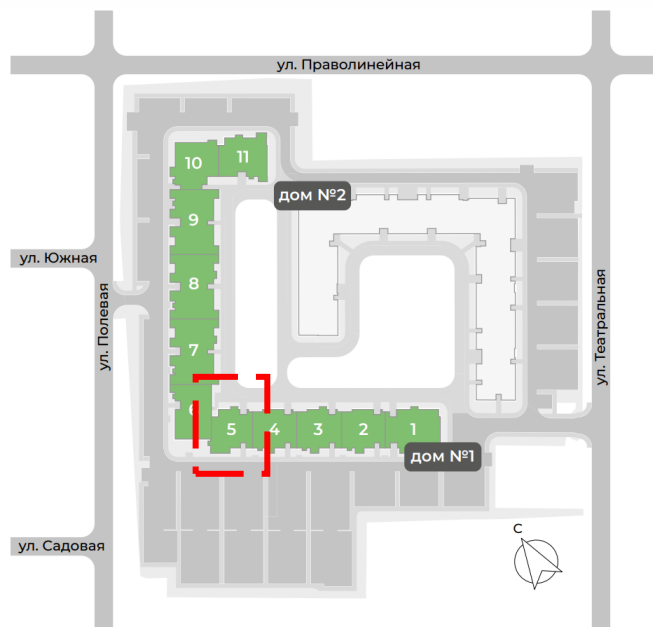

Площадь – 3,1 м2
Цена – 274 350 руб

Цена со скидкой:
205 763 руб

Келлер №49 в секции 5

(495) 186-24-75

WWW.G3.GROUP

Площадь – 3,1 м²
Цена – 303 490 руб

Цена со скидкой:
227 618 руб

Келлер №57 в секции 5