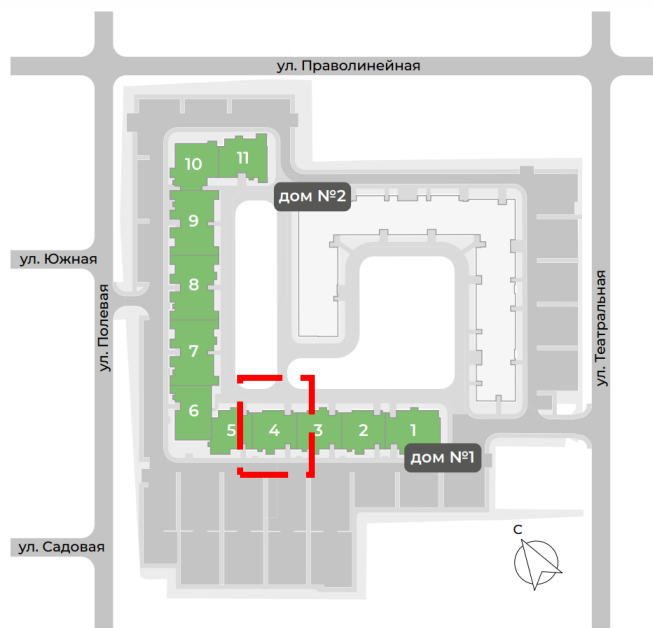

Келлер №38 в секции 3

(495) 186-24-75

WWW.G3.GROUP

Секция 3

Площадь – 9,2 м²
Цена – 781 080 руб

Цена со скидкой:
585 810 руб

Келлер №39 в секции 4

(495) 186-24-75