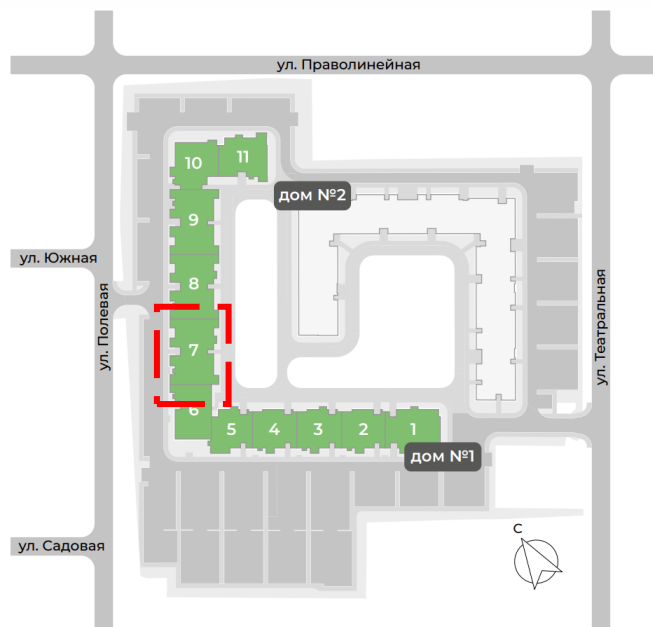

Келлер №101 в секции 7

Площадь – 4,5 м²
Цена – 446 850 руб

Цена со скидкой:
335 138 руб

(495) 186-24-75

WWW.G3.GROUP