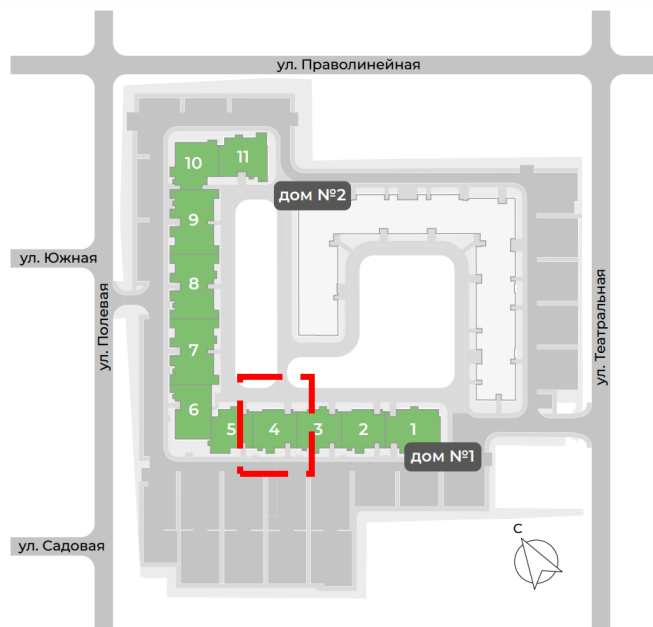

WWW.G3.GROUP

Секция 4

Площадь – 3,1 м²
Цена – 305 040 руб

Цена со скидкой:
228 780 руб

Келлер №46 в секции 4

(495) 186-24-75

WWW.G3.GROUP

Секция 4