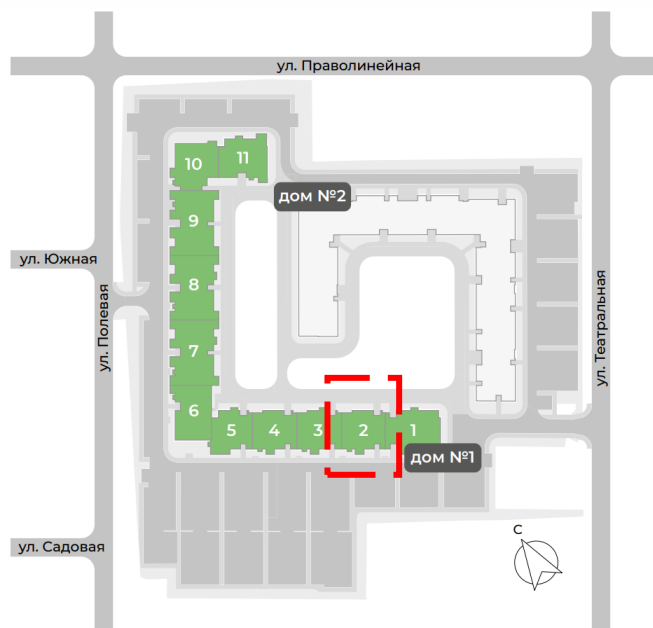

(495) 186-24-75

WWW.G3.GROUP

Секция 2

Площадь – 3,1 м²
Цена – 274 350 руб

**Цена со скидкой:
205 763 руб**

Келлер №25 в секции 2

(495) 186-24-75

WWW.G3.GROUP