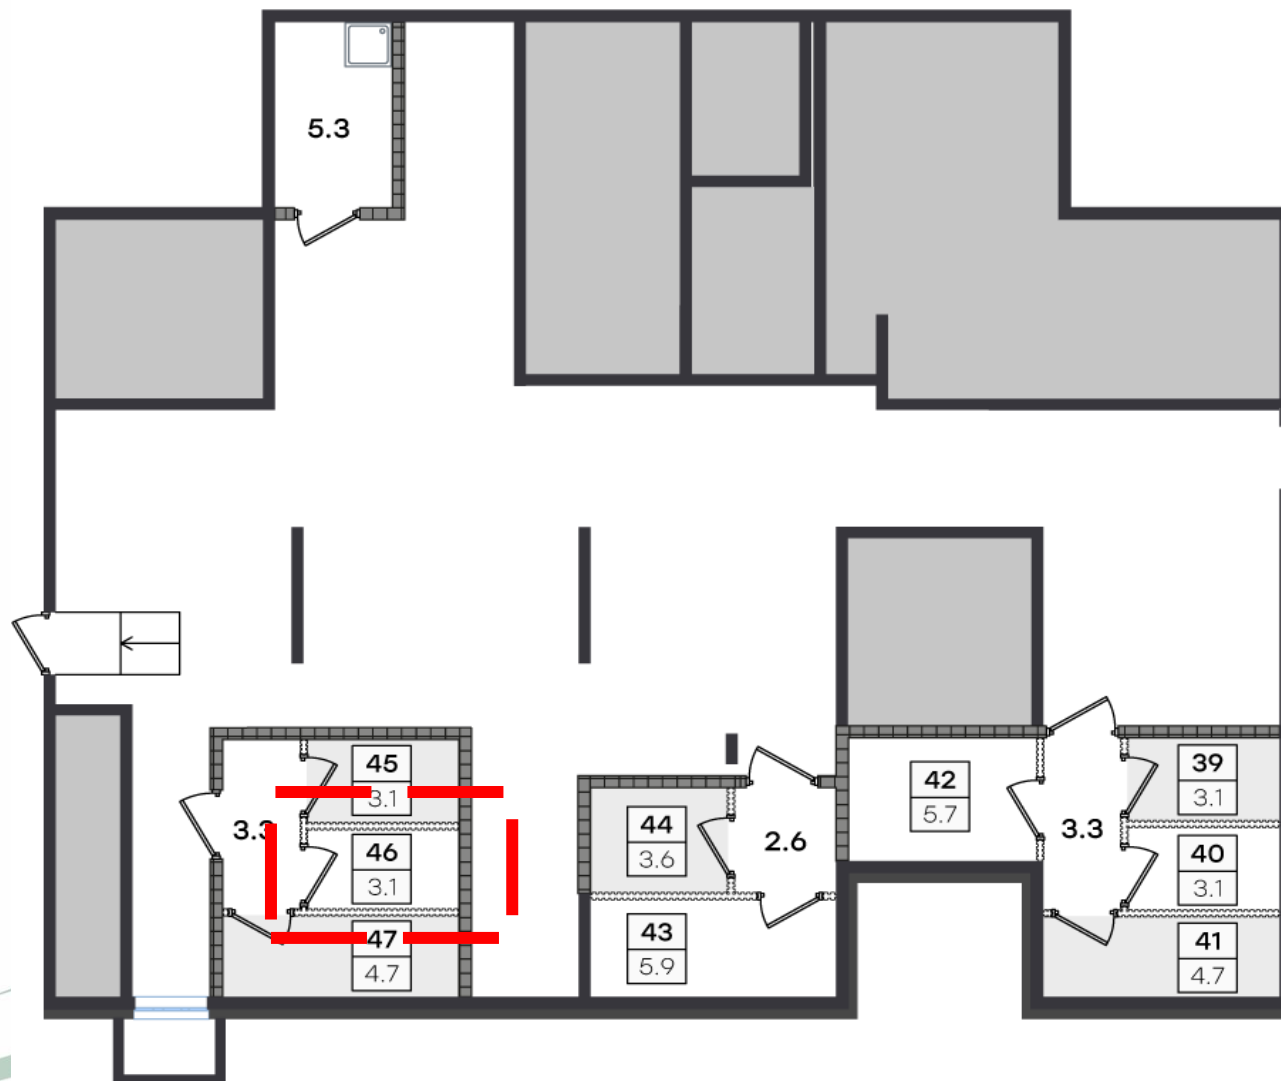

WWW.G3.GROUP

Секция 4

Площадь – 3,1 м²
Цена – 305 040 руб

Цена со скидкой:
228 780 руб

Келлер №46 в секции 4

(495) 186-24-75

WWW.G3.GROUP

Секция 4

Площадь – 3,1 м2
Цена – 274 350 руб

Цена со скидкой:
205 763 руб

Келлер №49 в секции 5

(495) 186-24-75

WWW.G3.GROUP

Площадь – 3,1 м²
Цена – 303 490 руб

Цена со скидкой:
227 618 руб

Келлер №57 в секции 5