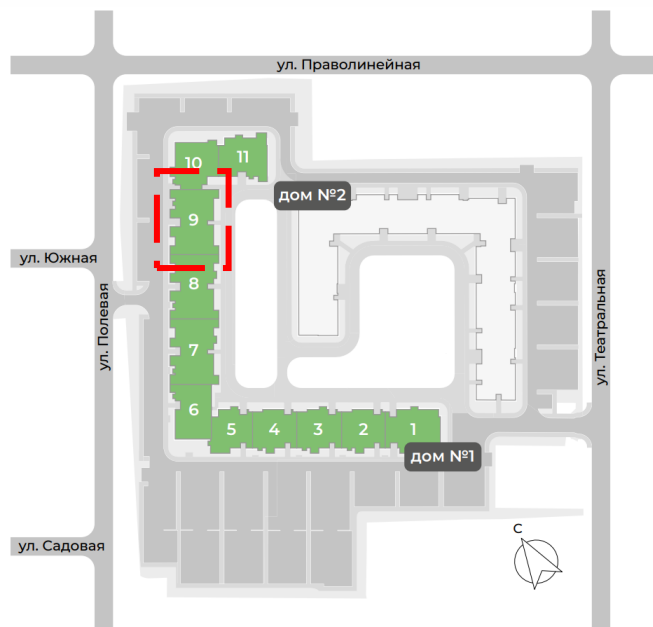

Келлер №151 в секции 9

Площадь – 4,0 м²
Цена – 393 600 руб

Цена со скидкой:
295 200 руб

(495) 186-24-75

WWW.G3.GROUP