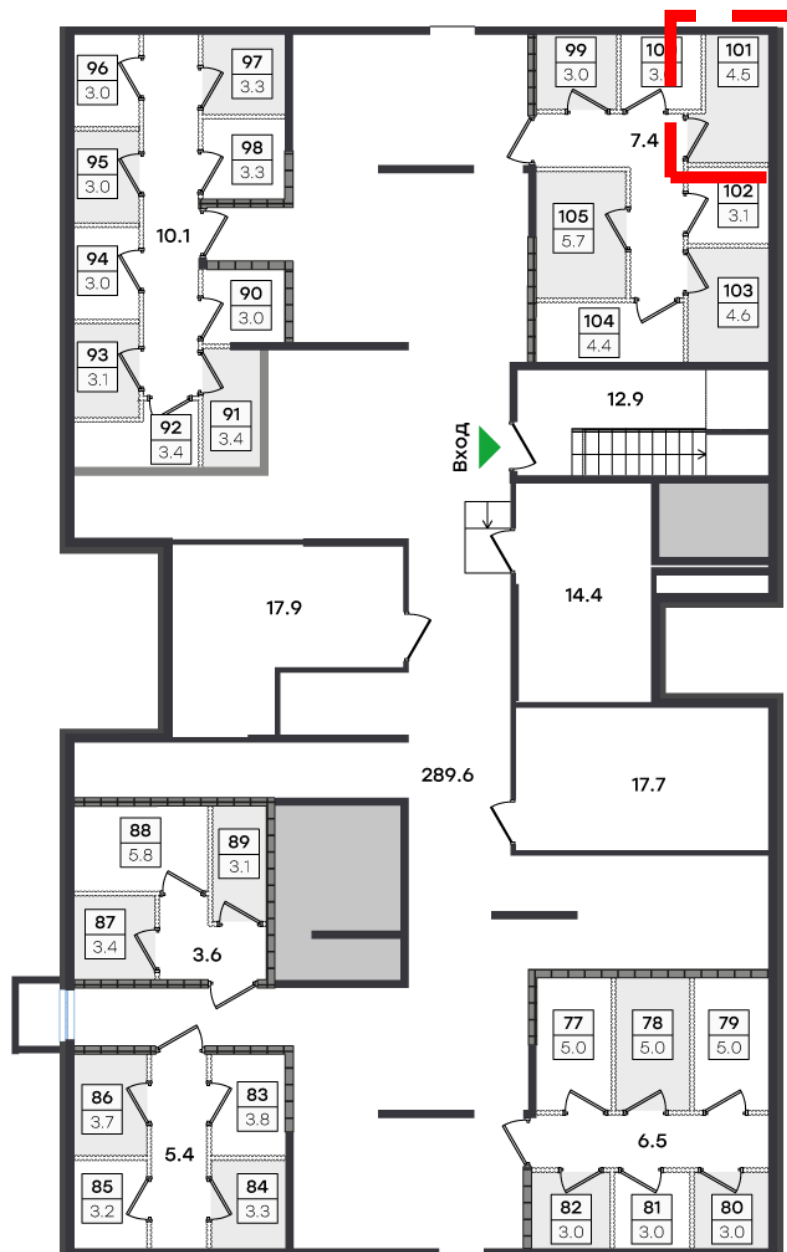

WWW.G3.GROUP

Секция 4

Площадь – 3,1 м²
Цена – 305 040 руб

Цена со скидкой:
228 780 руб

Келлер №46 в секции 4

(495) 186-24-75

WWW.G3.GROUP

Секция 4

(495) 186-24-75

WWW.G3.GROUP

Площадь – 9,2 м²
Цена – 781 080 руб

Цена со скидкой:
585 810 руб

Келлер №67 в секции 6

Площадь – 5,1 м2
Цена – 432 990 руб

Цена со скидкой:
324 743 руб

(495) 186-24-75

WWW.G3.GROUP

Келлер №70 в секции 6

(495) 186-24-75

WWW.G3.GROUP

Секция 6

Площадь – 3,1 м2
Цена – 289 850 руб

Цена со скидкой:
217 388 руб

Келлер №94 в секции 7

Площадь – 3,0 м²
Цена – 293 700 руб

Цена со скидкой:
220 275 руб

(495) 186-24-75

WWW.G3.GROUP

Келлер №101 в секции 7

Площадь – 4,5 м²
Цена – 446 850 руб

Цена со скидкой:
335 138 руб

(495) 186-24-75