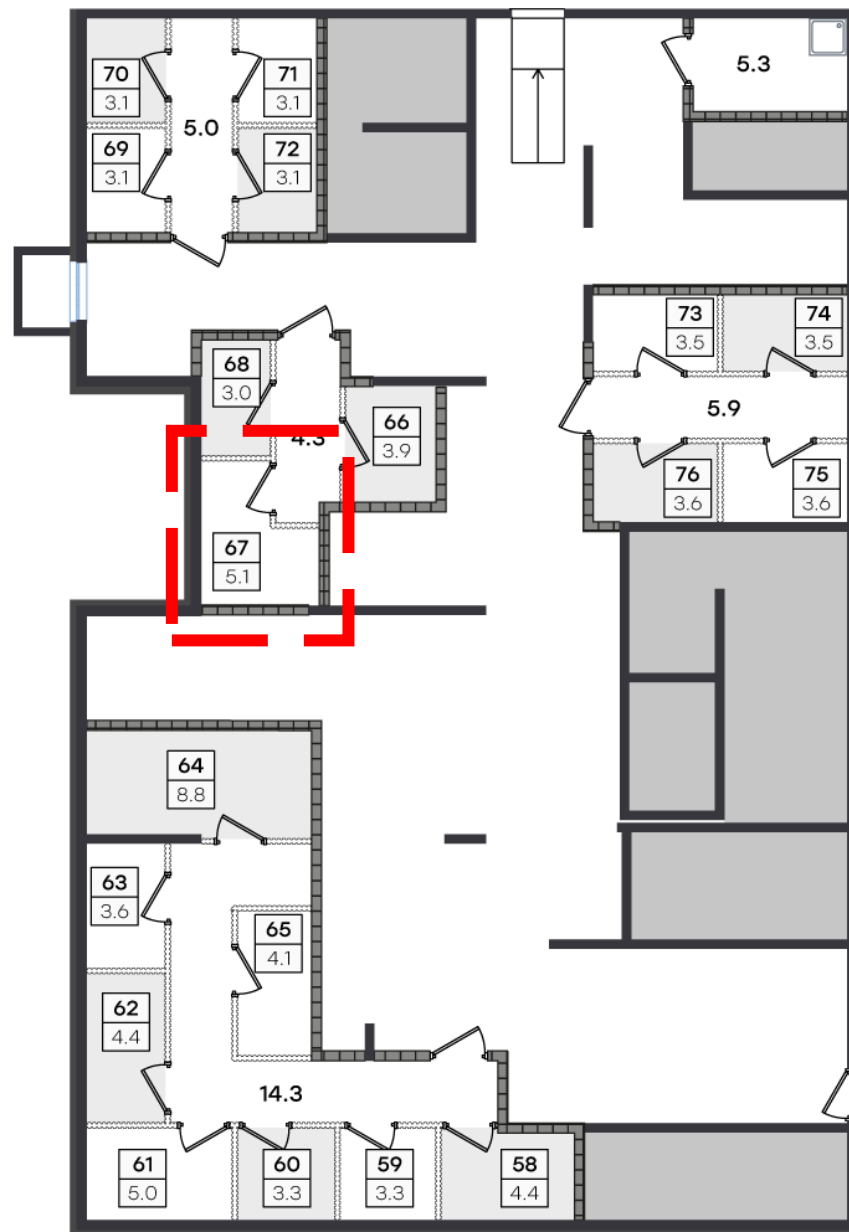

Площадь – 3,1 м2
Цена – 274 350 руб

Цена со скидкой:
205 763 руб

Келлер №49 в секции 5

(495) 186-24-75

WWW.G3.GROUP

Площадь – 3,1 м²
Цена – 303 490 руб

Цена со скидкой:
227 618 руб

Келлер №57 в секции 5

(495) 186-24-75

WWW.G3.GROUP

Площадь – 9,2 м²
Цена – 781 080 руб

Цена со скидкой:
585 810 руб

Келлер №67 в секции 6

Площадь – 5,1 м2
Цена – 432 990 руб

Цена со скидкой:
324 743 руб

(495) 186-24-75

WWW.G3.GROUP

Келлер №70 в секции 6

(495) 186-24-75

WWW.G3.GROUP

Секция 6

Площадь – 3,1 м2
Цена – 289 850 руб

Цена со скидкой:
217 388 руб

Келлер №94 в секции 7