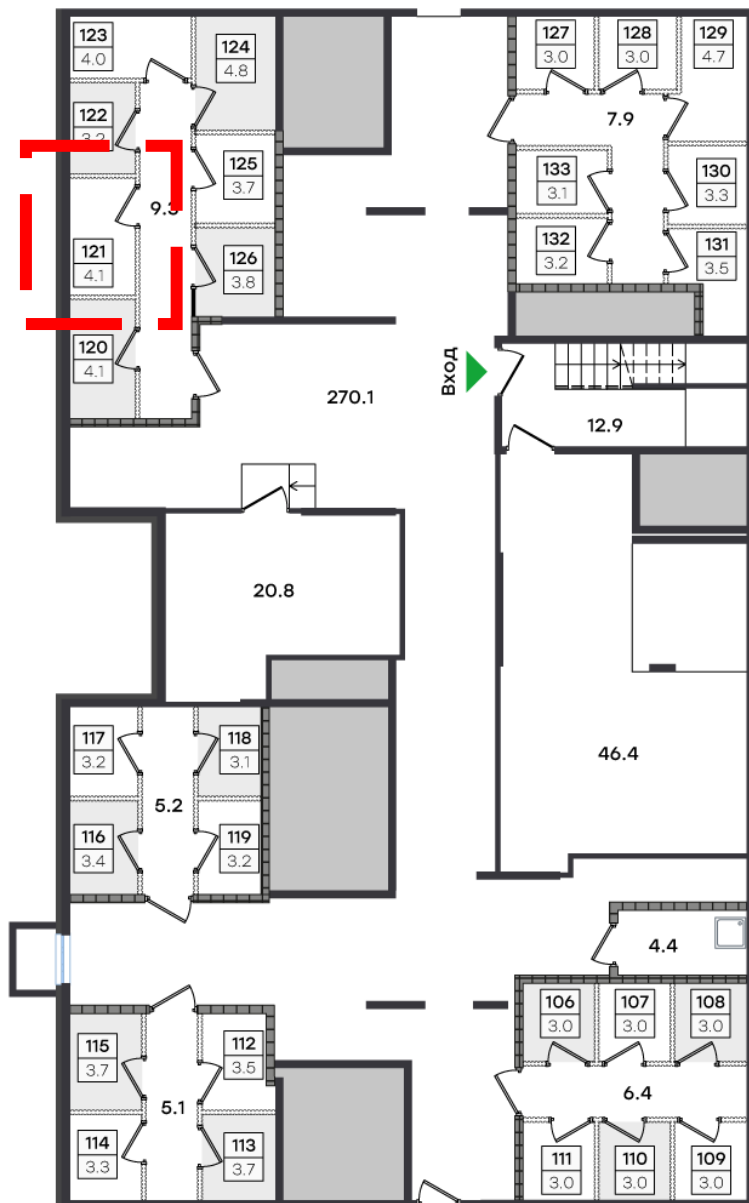

Площадь – 3,0 м²
Цена – 293 700 руб

Цена со скидкой:
220 275 руб

(495) 186-24-75

WWW.G3.GROUP

Келлер №101 в секции 7

Площадь – 4,5 м²
Цена – 446 850 руб

Цена со скидкой:
335 138 руб

(495) 186-24-75

WWW.G3.GROUP

Келлер №110 в секции 8

Площадь – 3,0 м2
Цена – 293 700 руб

Цена со скидкой:
220 275 руб

(495) 186-24-75

WWW.G3.GROUP

Келлер №121 в секции 8

Площадь – 4,0 м²
Цена – 410 800 руб

Цена со скидкой:
308 100 руб

(495) 186-24-75

WWW.G3.GROUP

Секция 9

Келлер №141 в секции 9

Площадь – 5,3 м2
Цена – 430 890 руб

Цена со скидкой:
323 168 руб

(495) 186-24-75

WWW.G3.GROUP

Келлер №151 в секции 9

Площадь – 4,0 м²
Цена – 393 600 руб

Цена со скидкой:
295 200 руб

(495) 186-24-75

WWW.G3.GROUP

Келлер №156 в секции 9

(495) 186-24-75