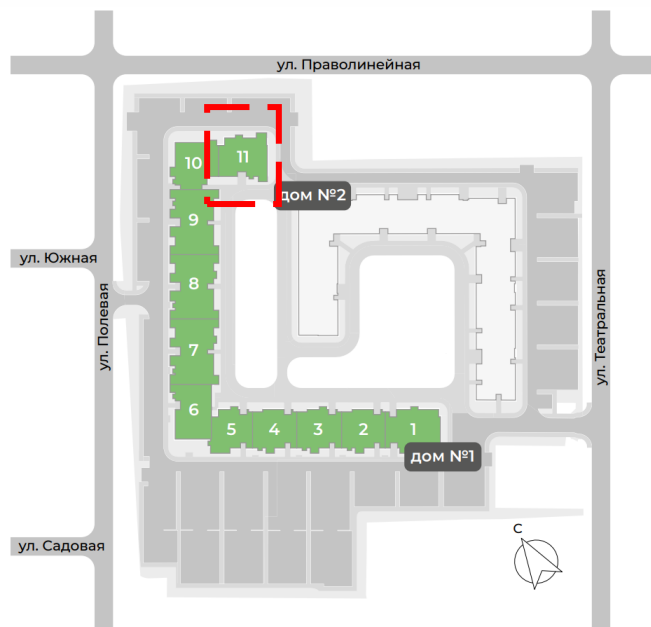

Келлер №177 в секции 10

Площадь – 3,3 м²
Цена – 292 050 руб

**Цена со скидкой:
219 038 руб**

(495) 186-24-75

WWW.G3.GROUP

Келлер №191 в секции 11

Секция 11

(495) 186-24-75

WWW.G3.GROUP

Площадь – 3,7 м2
Цена – 402 190 руб

Цена со скидкой:
301 643 руб

Келлер №200 в секции 11

(495) 186-24-75

WWW.G3.GROUP

Секция 11

Площадь – 6,7 м2
Цена – 661 960 руб