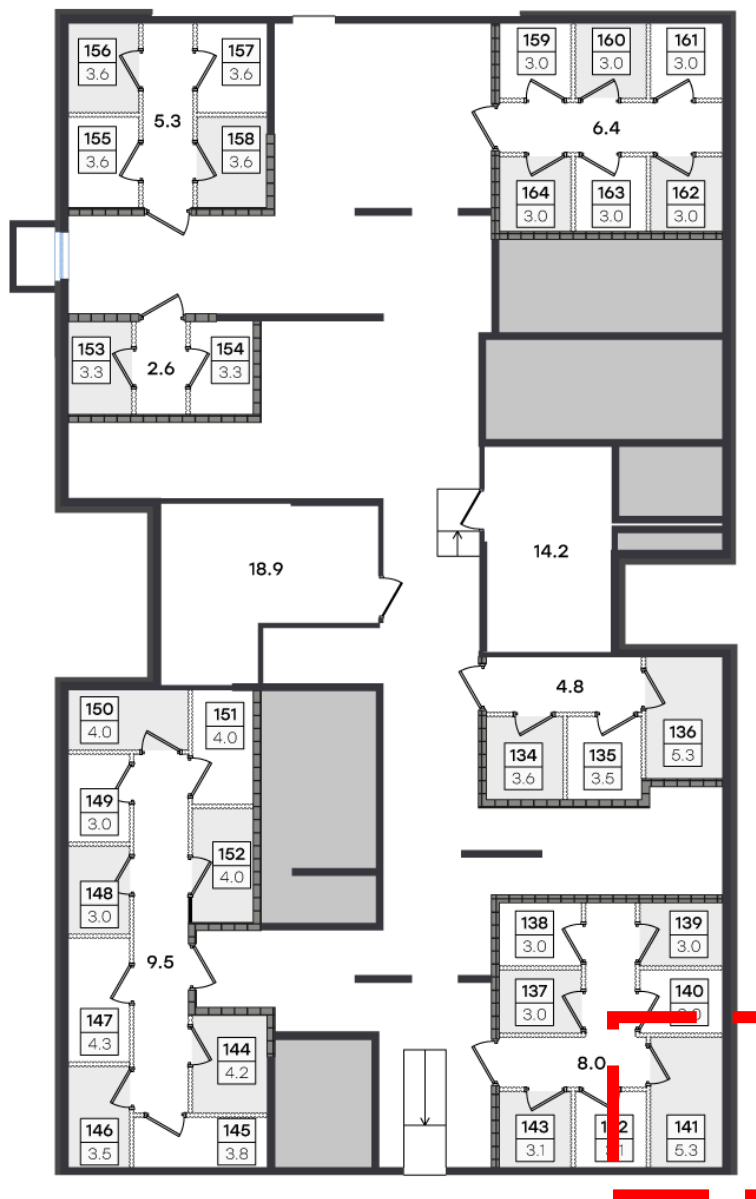

Площадь – 3,0 м²
Цена – 293 700 руб

Цена со скидкой:
220 275 руб

(495) 186-24-75

WWW.G3.GROUP

Келлер №101 в секции 7

Площадь – 4,5 м²
Цена – 446 850 руб

Цена со скидкой:
335 138 руб

(495) 186-24-75

WWW.G3.GROUP

Келлер №110 в секции 8

Площадь – 3,0 м2
Цена – 293 700 руб

Цена со скидкой:
220 275 руб

(495) 186-24-75

WWW.G3.GROUP

Келлер №121 в секции 8

Площадь – 4,0 м²
Цена – 410 800 руб

Цена со скидкой:
308 100 руб

(495) 186-24-75

WWW.G3.GROUP

Секция 9

Келлер №141 в секции 9

Площадь – 5,3 м2
Цена – 430 890 руб

Цена со скидкой:
323 168 руб

(495) 186-24-75

WWW.G3.GROUP

Келлер №151 в секции 9

Площадь – 4,0 м²
Цена – 393 600 руб

Цена со скидкой:
295 200 руб

(495) 186-24-75

WWW.G3.GROUP

Келлер №156 в секции 9

(495) 186-24-75