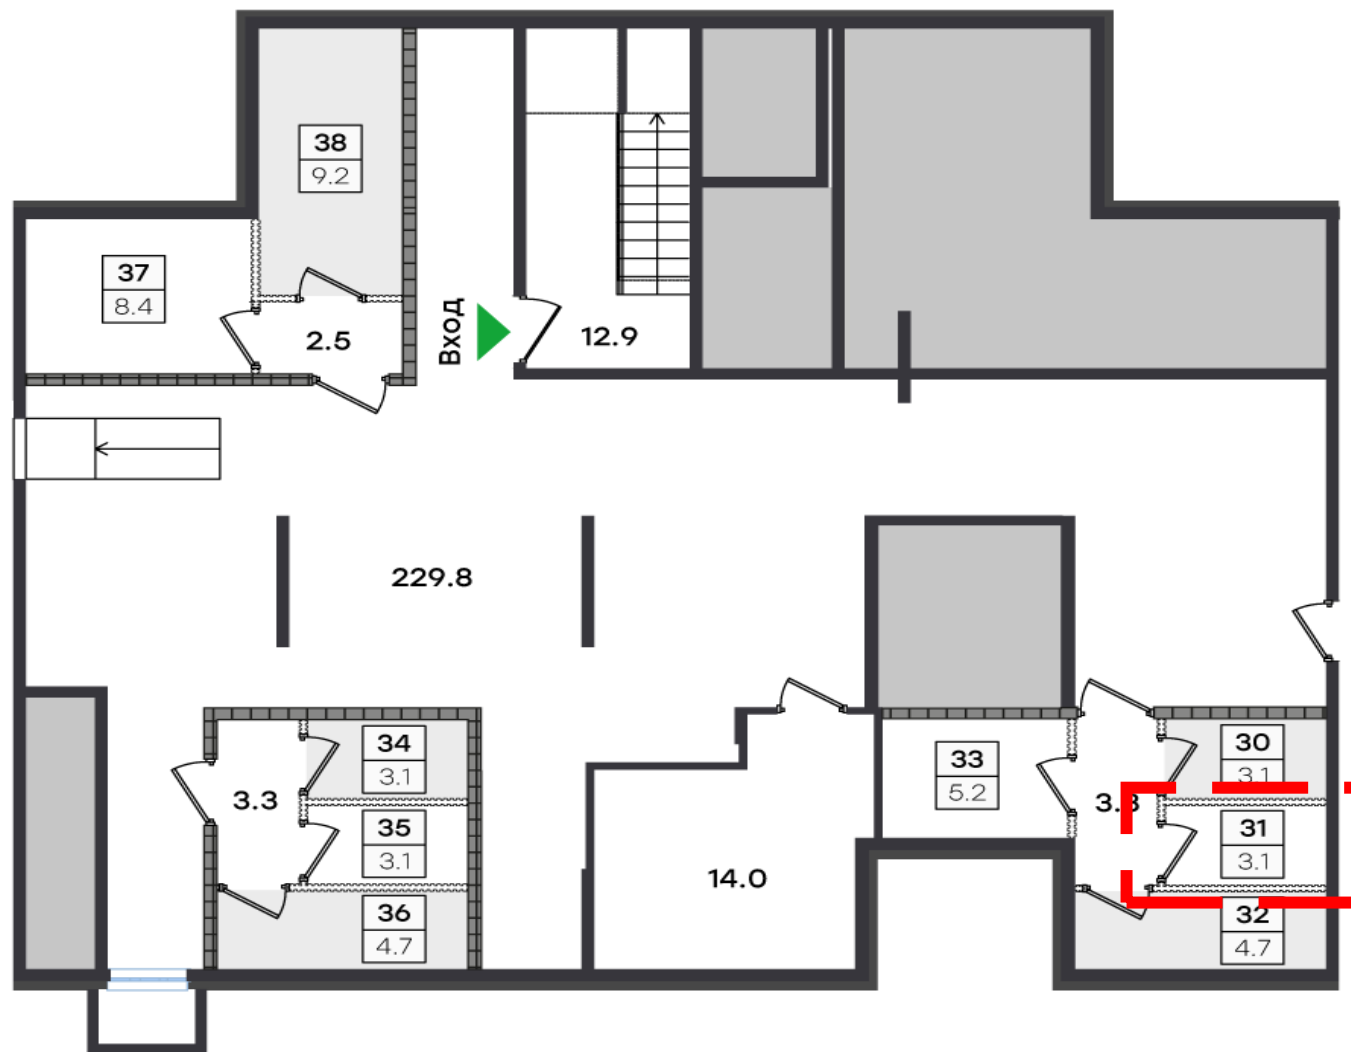

(495) 186-24-75

WWW.G3.GROUP

Секция 2

Площадь – 3,1 м²
Цена – 274 350 руб

**Цена со скидкой:
205 763 руб**

Келлер №25 в секции 2

(495) 186-24-75

WWW.G3.GROUP

Площадь – 4,7 м2
Цена – 442 270 руб

Цена со скидкой:
331 703 руб

Келлер №31 в секции 3

(495) 186-24-75

WWW.G3.GROUP

Секция 3

Площадь – 3,1 м²
Цена – 303 490 руб

Цена со скидкой:
227 618 руб

Келлер №38 в секции 3

(495) 186-24-75

WWW.G3.GROUP

Секция 3

Площадь – 9,2 м²
Цена – 781 080 руб

Цена со скидкой:
585 810 руб

Келлер №39 в секции 4

(495) 186-24-75

WWW.G3.GROUP

Секция 4

Площадь – 3,1 м²
Цена – 305 040 руб

Цена со скидкой:
228 780 руб

Келлер №46 в секции 4

(495) 186-24-75

WWW.G3.GROUP

Секция 4