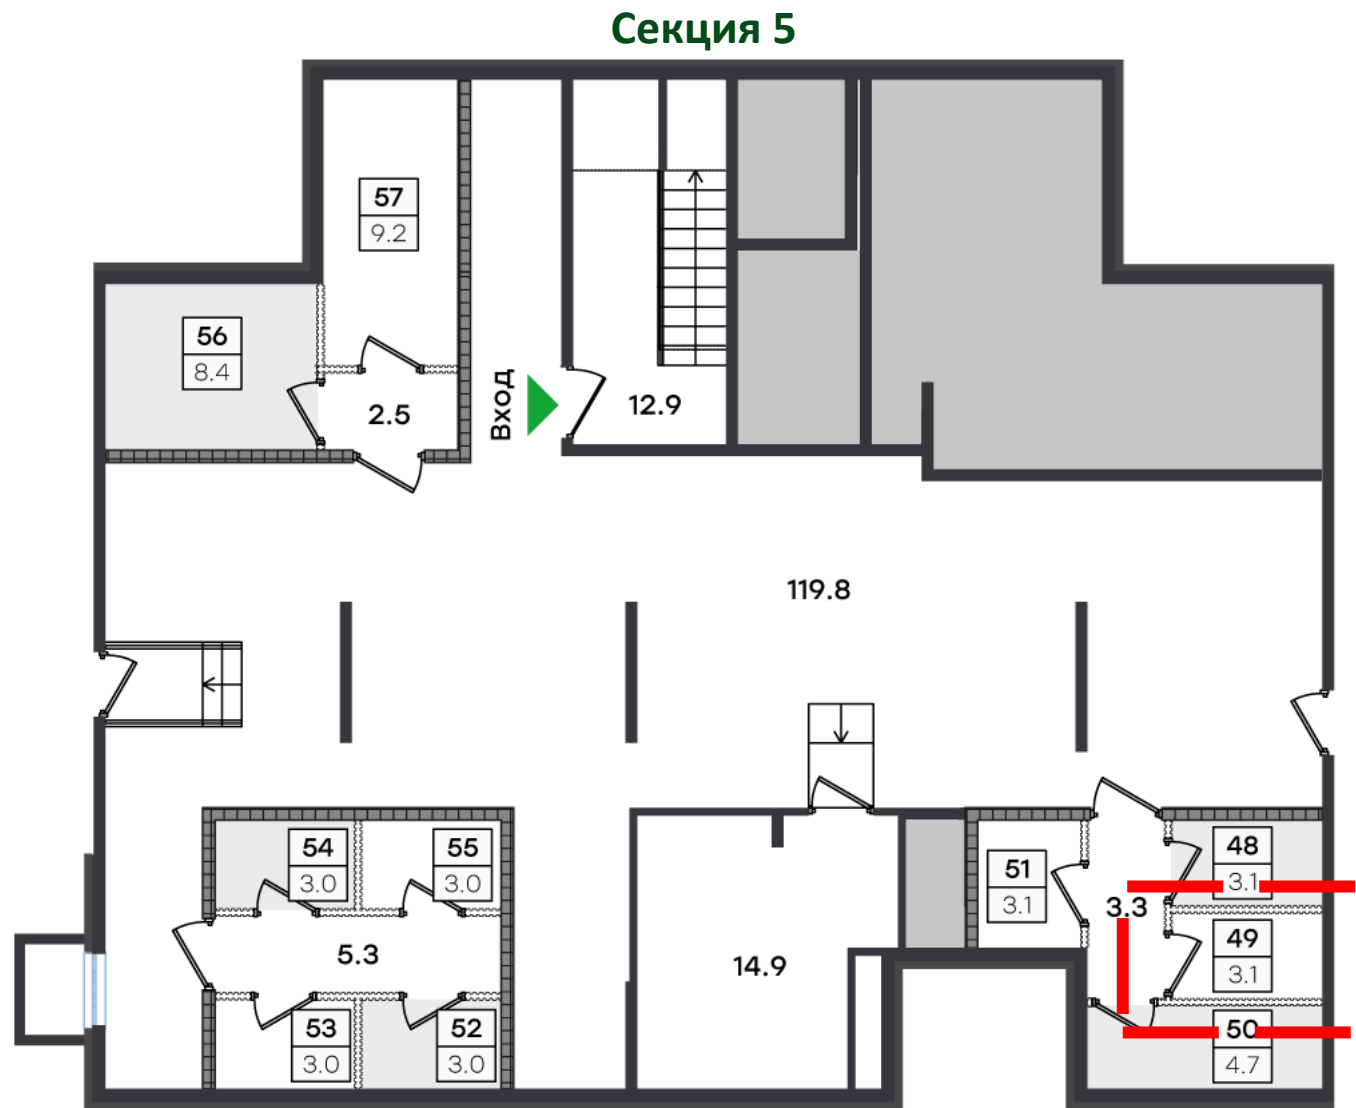

WWW.G3.GROUP

Секция 4

Площадь – 3,1 м²
Цена – 305 040 руб

Цена со скидкой:
228 780 руб

Келлер №46 в секции 4

(495) 186-24-75

WWW.G3.GROUP

Секция 4

Площадь – 3,1 м2
Цена – 274 350 руб

Цена со скидкой:
205 763 руб

Келлер №49 в секции 5

(495) 186-24-75

WWW.G3.GROUP

Площадь – 3,1 м²
Цена – 303 490 руб

Цена со скидкой:
227 618 руб

Келлер №57 в секции 5

(495) 186-24-75

WWW.G3.GROUP

Площадь – 9,2 м²
Цена – 781 080 руб

Цена со скидкой:
585 810 руб

Келлер №67 в секции 6

Площадь – 5,1 м2
Цена – 432 990 руб

Цена со скидкой:
324 743 руб

(495) 186-24-75

WWW.G3.GROUP

Келлер №70 в секции 6

(495) 186-24-75

WWW.G3.GROUP

Секция 6

Площадь – 3,1 м2
Цена – 289 850 руб

Цена со скидкой:
217 388 руб

Келлер №94 в секции 7