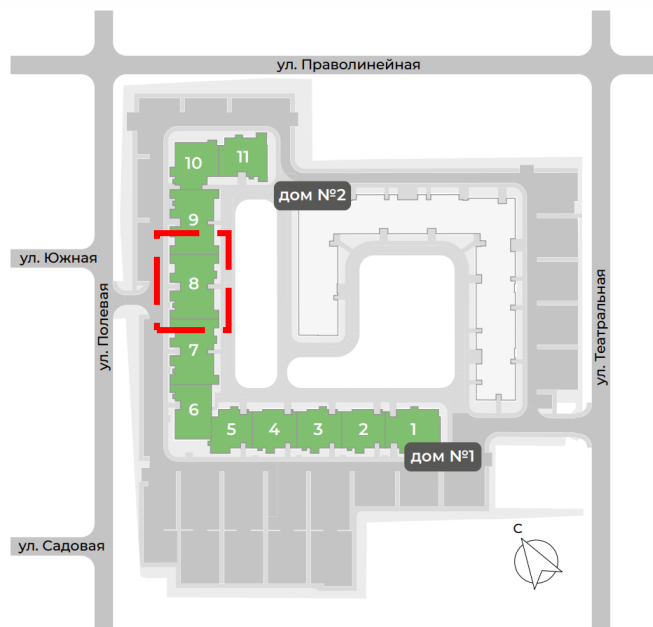

WWW.G3.GROUP

Келлер №110 в секции 8

Площадь – 3,0 м2
Цена – 293 700 руб

Цена со скидкой:
220 275 руб

(495) 186-24-75

WWW.G3.GROUP

Келлер №121 в секции 8

Площадь – 4,0 м²
Цена – 410 800 руб