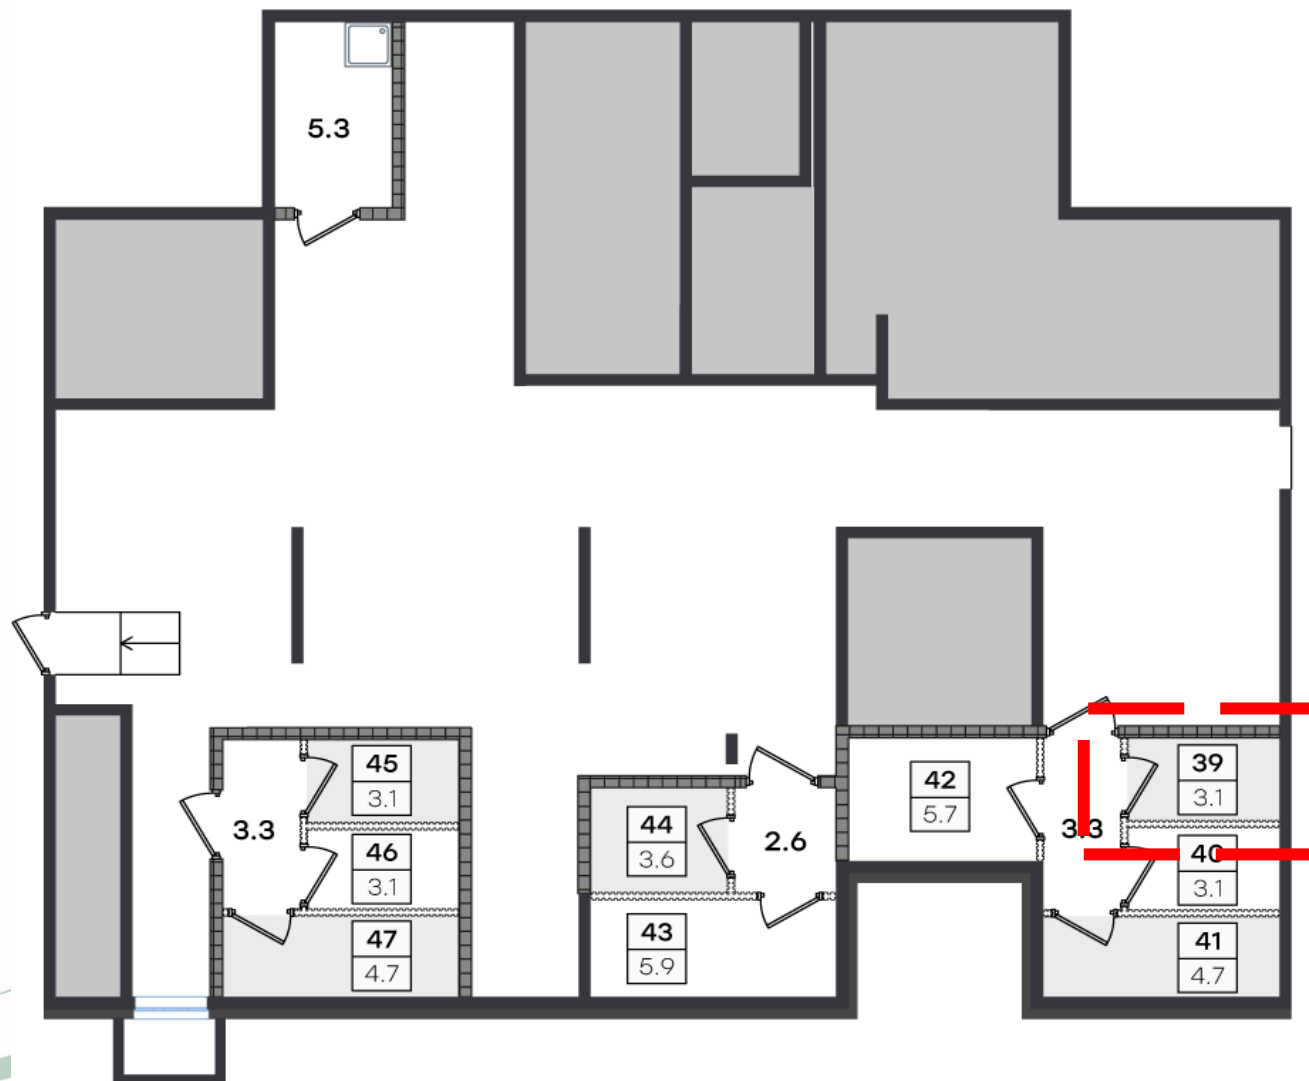

Келлер №38 в секции 3

(495) 186-24-75

WWW.G3.GROUP

Секция 3

Площадь – 9,2 м²
Цена – 781 080 руб

Цена со скидкой:
585 810 руб

Келлер №39 в секции 4

(495) 186-24-75

WWW.G3.GROUP

Секция 4

Площадь – 3,1 м²
Цена – 305 040 руб

Цена со скидкой:
228 780 руб

Келлер №46 в секции 4

(495) 186-24-75

WWW.G3.GROUP

Секция 4