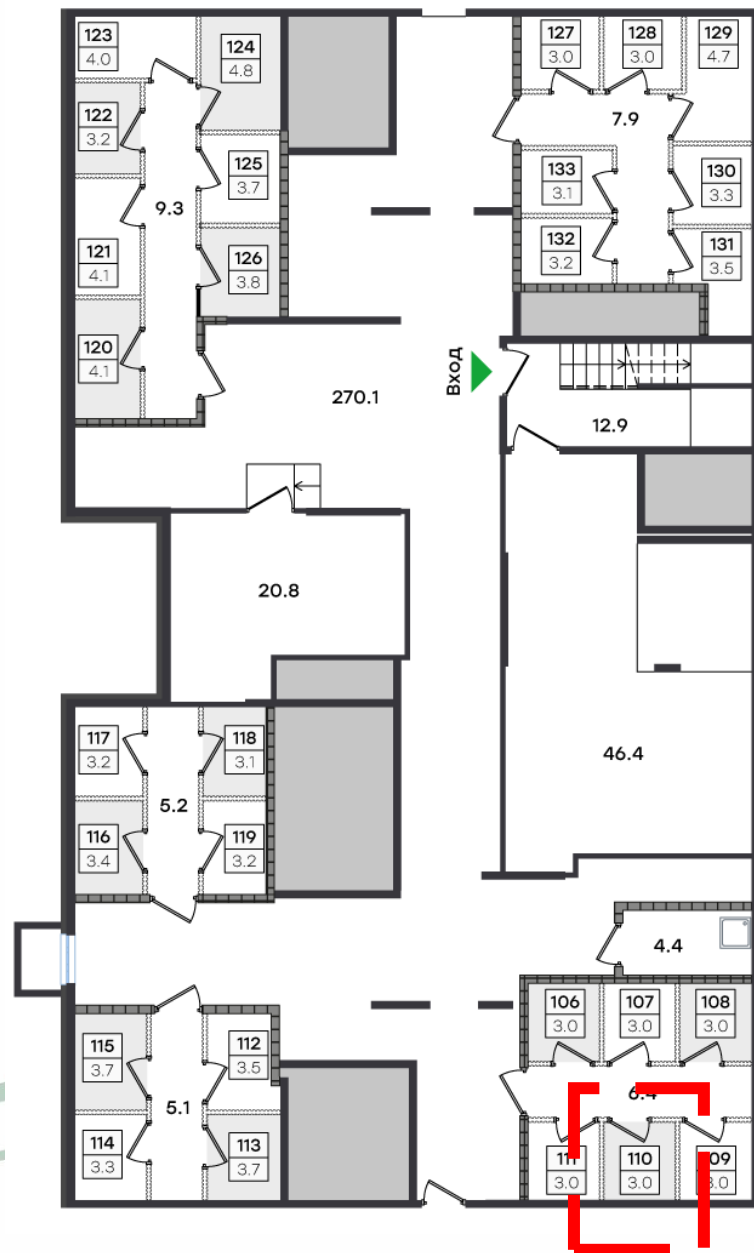

WWW.G3.GROUP

Келлер №70 в секции 6

(495) 186-24-75

WWW.G3.GROUP

Секция 6

Площадь – 3,1 м2
Цена – 289 850 руб

Цена со скидкой:
217 388 руб

Келлер №94 в секции 7

Площадь – 3,0 м²
Цена – 293 700 руб

Цена со скидкой:
220 275 руб

(495) 186-24-75

WWW.G3.GROUP

Келлер №101 в секции 7

Площадь – 4,5 м²
Цена – 446 850 руб

Цена со скидкой:
335 138 руб

(495) 186-24-75

WWW.G3.GROUP

Келлер №110 в секции 8

Площадь – 3,0 м2
Цена – 293 700 руб

Цена со скидкой:
220 275 руб

(495) 186-24-75

WWW.G3.GROUP

Келлер №121 в секции 8

Площадь – 4,0 м²
Цена – 410 800 руб

Цена со скидкой:
308 100 руб

(495) 186-24-75

WWW.G3.GROUP

Секция 9

Келлер №141 в секции 9

Площадь – 5,3 м2
Цена – 430 890 руб

Цена со скидкой:
323 168 руб

(495) 186-24-75