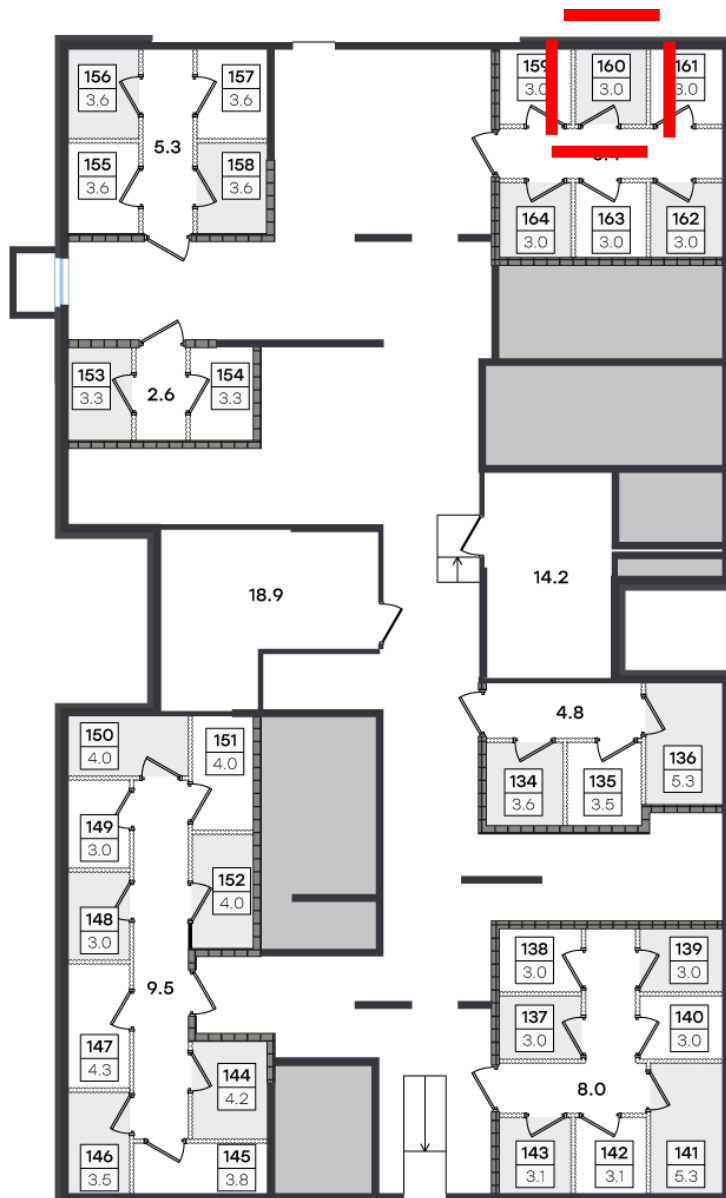

WWW.G3.GROUP

Келлер №151 в секции 9

Площадь – 4,0 м²
Цена – 393 600 руб

Цена со скидкой:
295 200 руб

(495) 186-24-75

WWW.G3.GROUP

Келлер №156 в секции 9

(495) 186-24-75

WWW.G3.GROUP

Секция 9

Площадь – 3,6 м²
Цена – 336 600 руб

Цена со скидкой:
252 450 руб

Келлер №160 в секции 9

Площадь – 3,0 м²
Цена – 252 300 руб

Цена со скидкой:
189 225 руб

(495) 186-24-75

WWW.G3.GROUP

Секция 10

Келлер №167 в секции 10

Площадь – 3,1 м2
Цена – 260 710 руб

**Цена со скидкой:
195 533 руб**

(495) 186-24-75

WWW.G3.GROUP

Секция 10

Келлер №177 в секции 10

Площадь – 3,3 м²
Цена – 292 050 руб

**Цена со скидкой:
219 038 руб**

(495) 186-24-75

WWW.G3.GROUP

Келлер №191 в секции 11

Секция 11

(495) 186-24-75