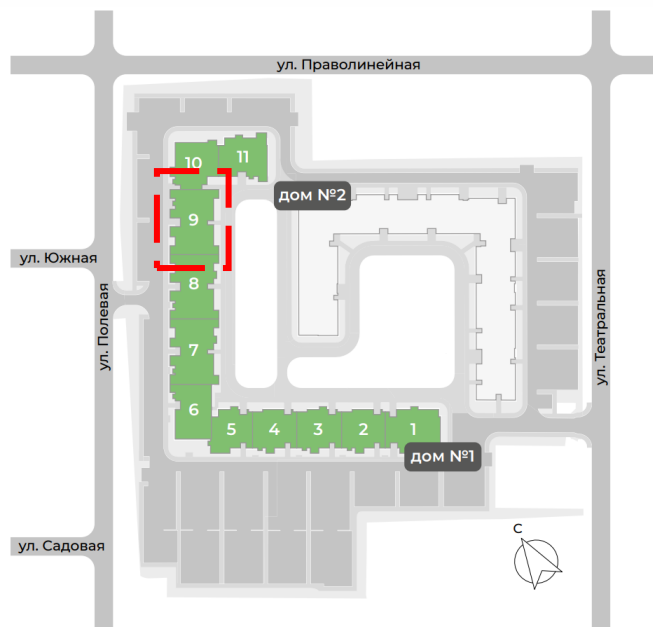

WWW.G3.GROUP

Секция 9

Площадь – 3,6 м²
Цена – 336 600 руб

Цена со скидкой:
252 450 руб

Келлер №160 в секции 9

Площадь – 3,0 м²
Цена – 252 300 руб

Цена со скидкой:
189 225 руб

(495) 186-24-75