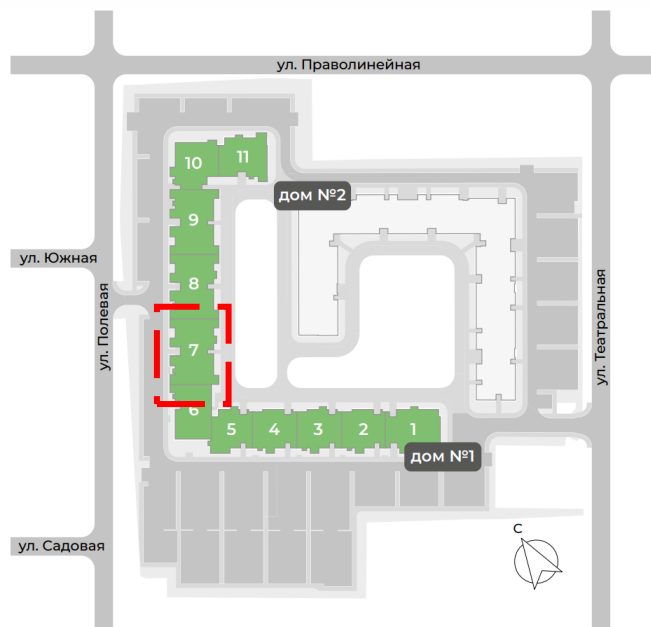

WWW.G3.GROUP

Келлер №70 в секции 6

(495) 186-24-75

WWW.G3.GROUP

Секция 6

Площадь – 3,1 м2
Цена – 289 850 руб

Цена со скидкой:
217 388 руб

Келлер №94 в секции 7