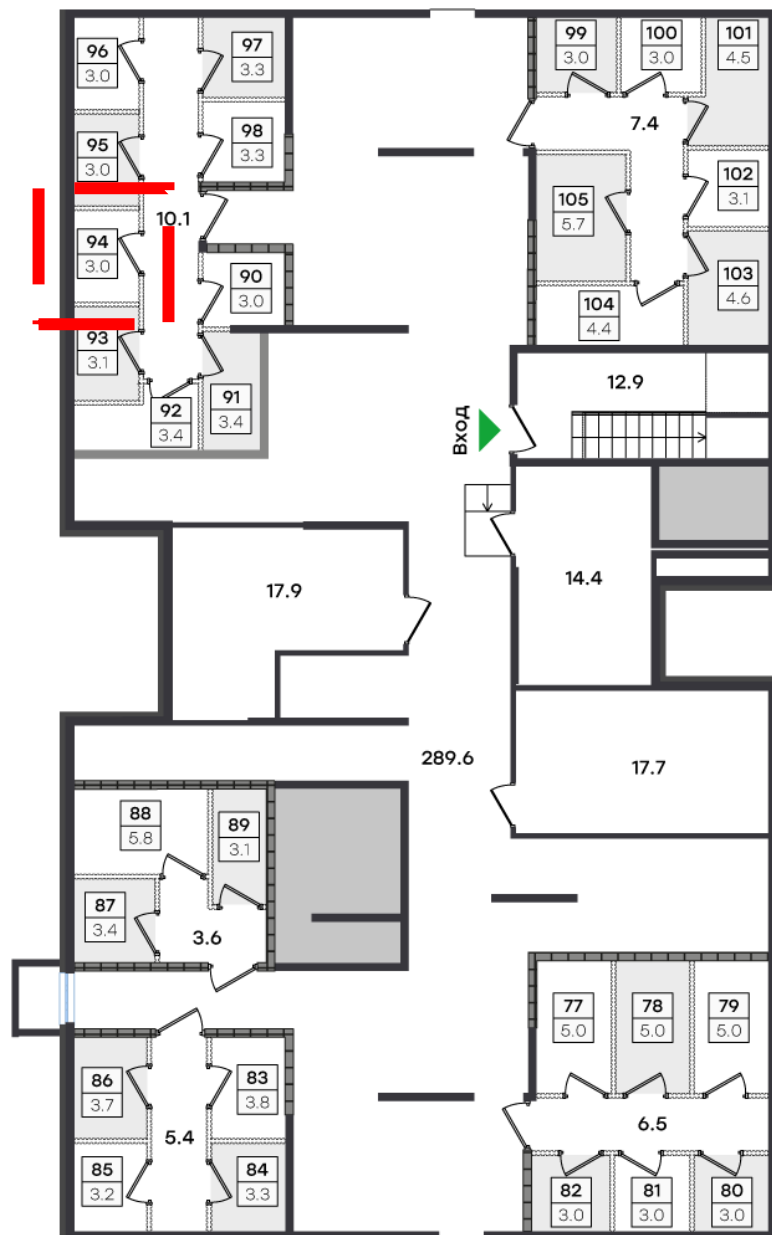

(495) 186-24-75

WWW.G3.GROUP

Площадь – 9,2 м²
Цена – 781 080 руб

Цена со скидкой:
585 810 руб

Келлер №67 в секции 6

Площадь – 5,1 м2
Цена – 432 990 руб

Цена со скидкой:
324 743 руб

(495) 186-24-75

WWW.G3.GROUP

Келлер №70 в секции 6

(495) 186-24-75

WWW.G3.GROUP

Секция 6

Площадь – 3,1 м2
Цена – 289 850 руб

Цена со скидкой:
217 388 руб

Келлер №94 в секции 7

Площадь – 3,0 м²
Цена – 293 700 руб

Цена со скидкой:
220 275 руб

(495) 186-24-75

WWW.G3.GROUP

Келлер №101 в секции 7

Площадь – 4,5 м²
Цена – 446 850 руб

Цена со скидкой:
335 138 руб

(495) 186-24-75

WWW.G3.GROUP

Келлер №110 в секции 8

Площадь – 3,0 м2
Цена – 293 700 руб

Цена со скидкой:
220 275 руб

(495) 186-24-75

WWW.G3.GROUP

Келлер №121 в секции 8

Площадь – 4,0 м²
Цена – 410 800 руб