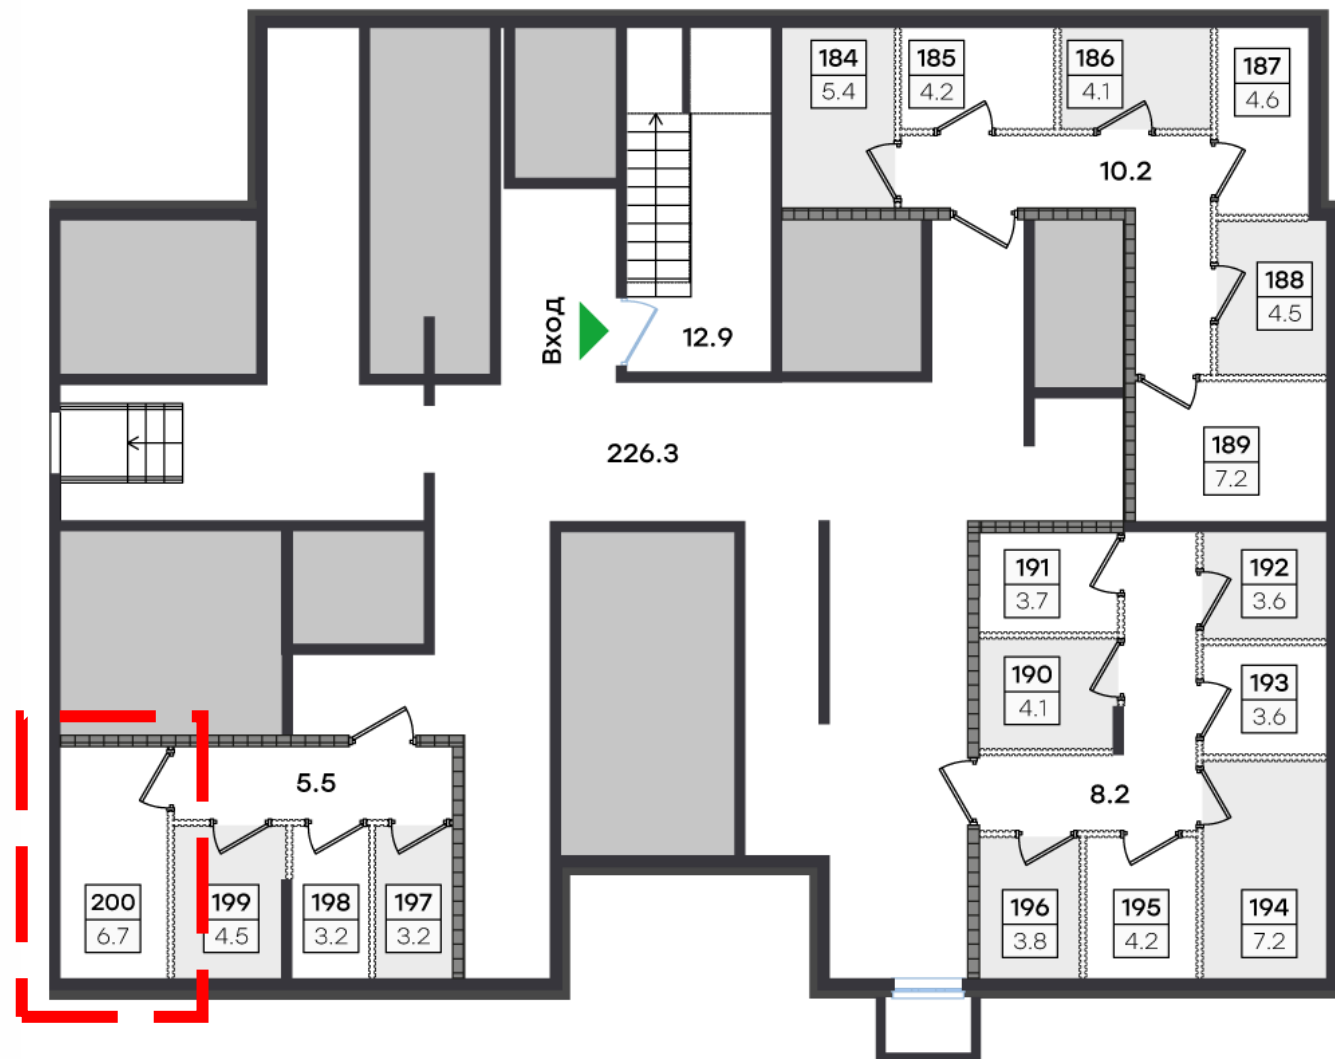

Келлер №177 в секции 10

Площадь – 3,3 м²
Цена – 292 050 руб

**Цена со скидкой:
219 038 руб**

(495) 186-24-75

WWW.G3.GROUP

Келлер №191 в секции 11

Секция 11

(495) 186-24-75

WWW.G3.GROUP

Площадь – 3,7 м2
Цена – 402 190 руб

Цена со скидкой:
301 643 руб

Келлер №200 в секции 11

(495) 186-24-75

WWW.G3.GROUP

Секция 11

Площадь – 6,7 м2
Цена – 661 960 руб