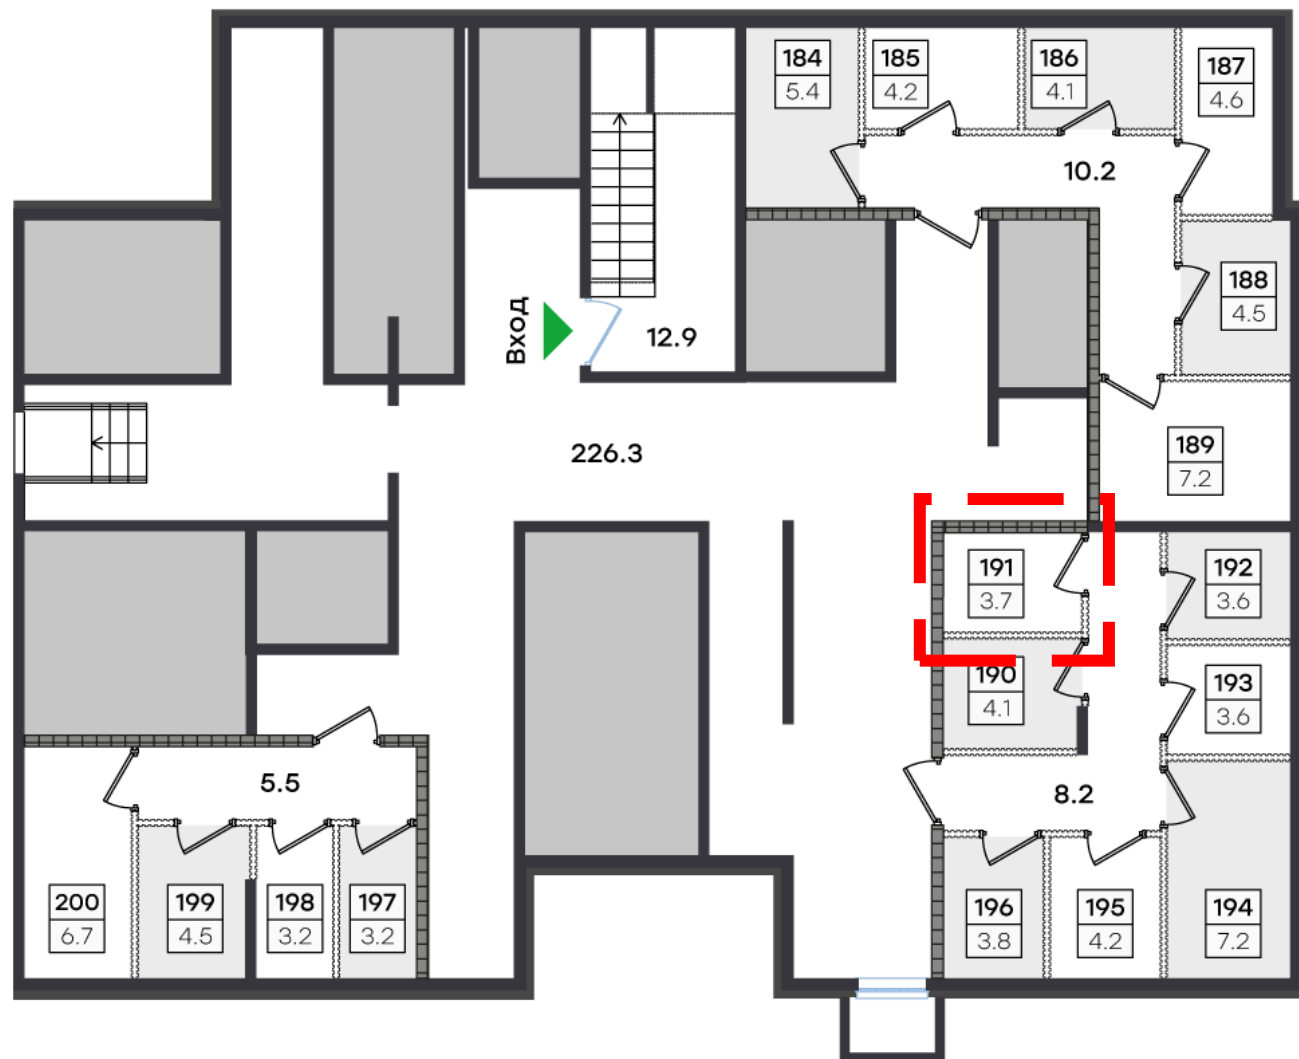

WWW.G3.GROUP

Секция 10

Келлер №167 в секции 10

Площадь – 3,1 м2
Цена – 260 710 руб

**Цена со скидкой:
195 533 руб**

(495) 186-24-75

WWW.G3.GROUP

Секция 10

Келлер №177 в секции 10

Площадь – 3,3 м²
Цена – 292 050 руб

**Цена со скидкой:
219 038 руб**

(495) 186-24-75

WWW.G3.GROUP

Келлер №191 в секции 11

Секция 11

(495) 186-24-75

WWW.G3.GROUP

Площадь – 3,7 м2
Цена – 402 190 руб

Цена со скидкой:
301 643 руб

Келлер №200 в секции 11

(495) 186-24-75

WWW.G3.GROUP

Секция 11

Площадь – 6,7 м2
Цена – 661 960 руб