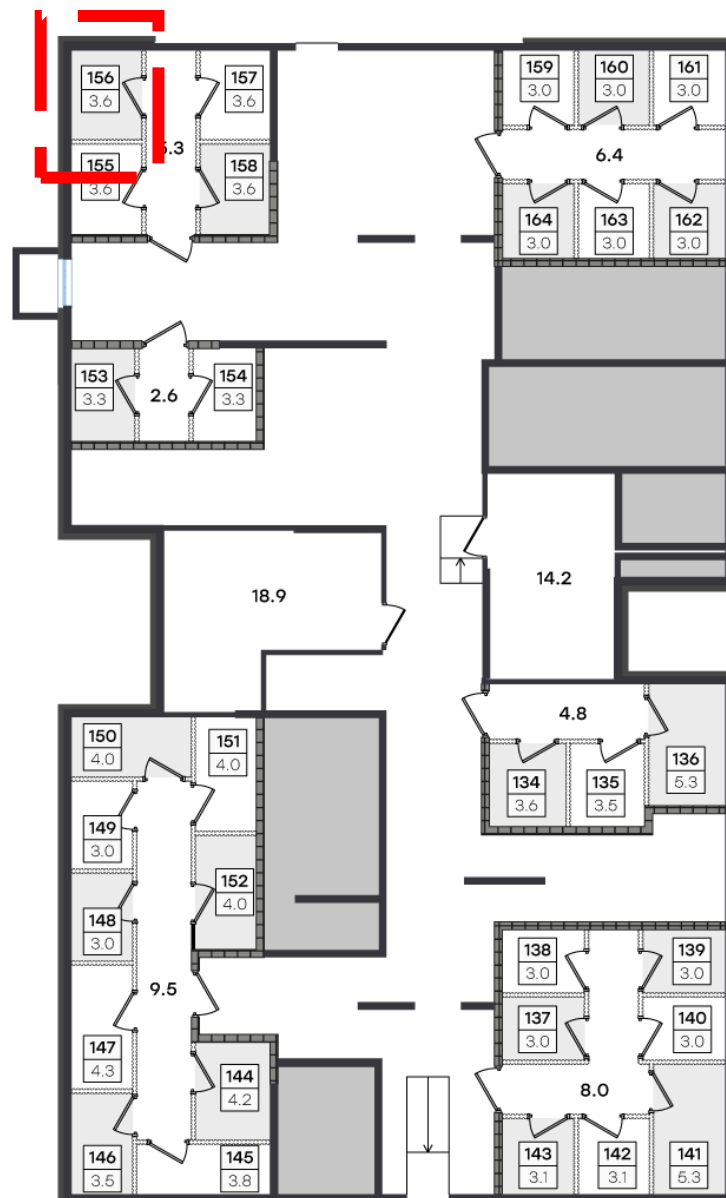

Цена со скидкой:
308 100 руб

(495) 186-24-75

WWW.G3.GROUP

Секция 9

Келлер №141 в секции 9

Площадь – 5,3 м2
Цена – 430 890 руб

Цена со скидкой:
323 168 руб

(495) 186-24-75

WWW.G3.GROUP

Келлер №151 в секции 9

Площадь – 4,0 м²
Цена – 393 600 руб

Цена со скидкой:
295 200 руб

(495) 186-24-75

WWW.G3.GROUP

Келлер №156 в секции 9

(495) 186-24-75

WWW.G3.GROUP

Секция 9

Площадь – 3,6 м²
Цена – 336 600 руб

Цена со скидкой:
252 450 руб

Келлер №160 в секции 9

Площадь – 3,0 м²
Цена – 252 300 руб

Цена со скидкой:
189 225 руб

(495) 186-24-75

WWW.G3.GROUP

Секция 10

Келлер №167 в секции 10

Площадь – 3,1 м2
Цена – 260 710 руб

**Цена со скидкой:
195 533 руб**

(495) 186-24-75

WWW.G3.GROUP

Секция 10