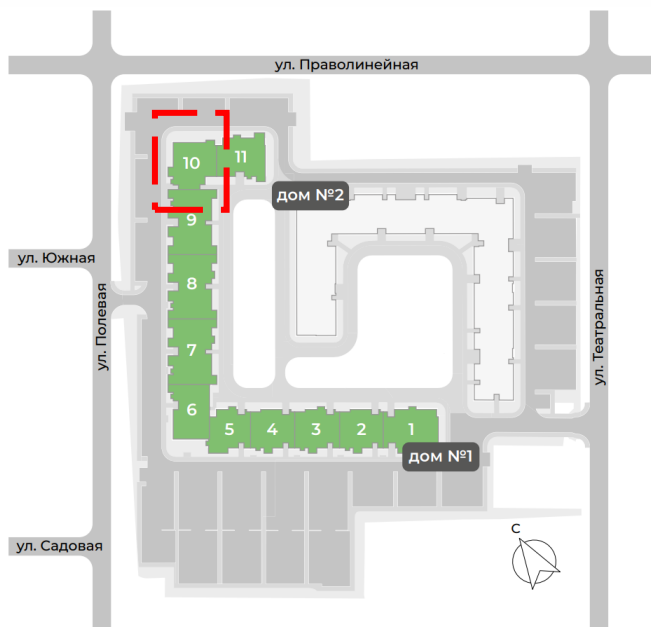

WWW.G3.GROUP

Секция 10

Келлер №167 в секции 10

Площадь – 3,1 м2
Цена – 260 710 руб

**Цена со скидкой:
195 533 руб**

(495) 186-24-75

WWW.G3.GROUP

Секция 10