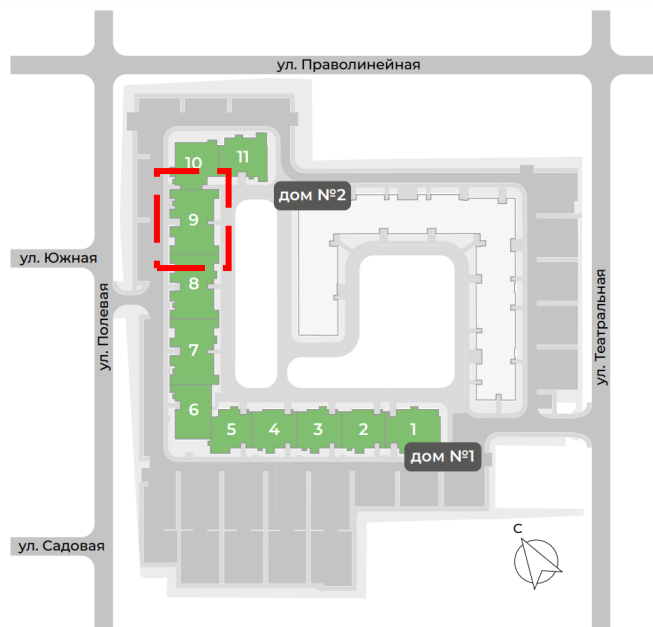

WWW.G3.GROUP

Келлер №151 в секции 9

Площадь – 4,0 м²
Цена – 393 600 руб

Цена со скидкой:
295 200 руб

(495) 186-24-75

WWW.G3.GROUP

Келлер №156 в секции 9

(495) 186-24-75

WWW.G3.GROUP

Секция 9

Площадь – 3,6 м²
Цена – 336 600 руб

Цена со скидкой:
252 450 руб

Келлер №160 в секции 9

Площадь – 3,0 м²
Цена – 252 300 руб

Цена со скидкой:
189 225 руб

(495) 186-24-75