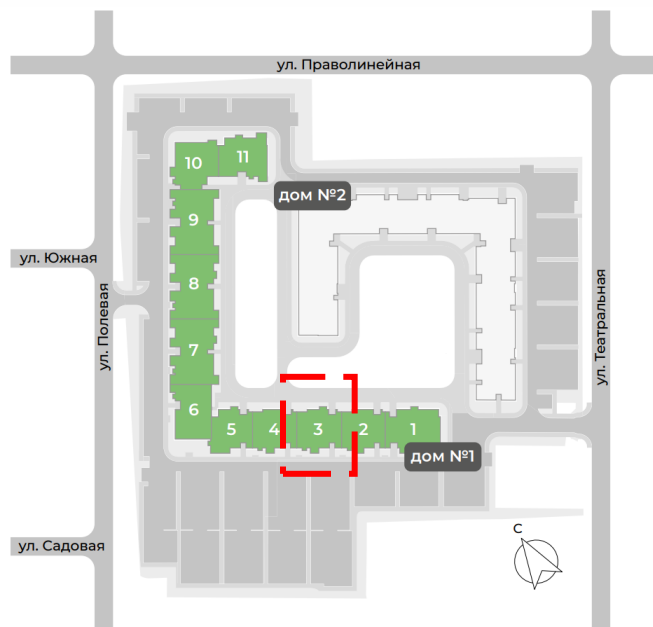

Келлер №31 в секции 3

(495) 186-24-75

WWW.G3.GROUP