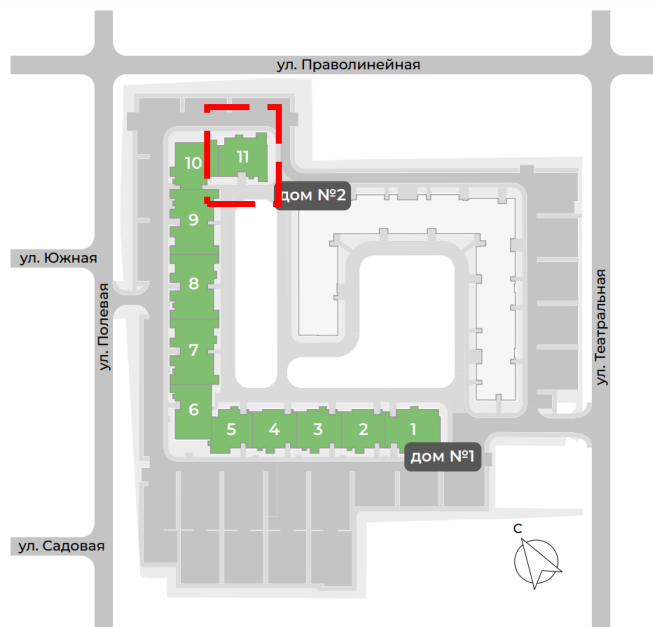

Келлер №177 в секции 10

Площадь – 3,3 м²
Цена – 292 050 руб

**Цена со скидкой:
219 038 руб**

(495) 186-24-75

WWW.G3.GROUP

Келлер №191 в секции 11

Секция 11

(495) 186-24-75

WWW.G3.GROUP

Площадь – 3,7 м2
Цена – 402 190 руб

Цена со скидкой:
301 643 руб

Келлер №200 в секции 11

(495) 186-24-75

WWW.G3.GROUP

Секция 11

Площадь – 6,7 м2
Цена – 661 960 руб