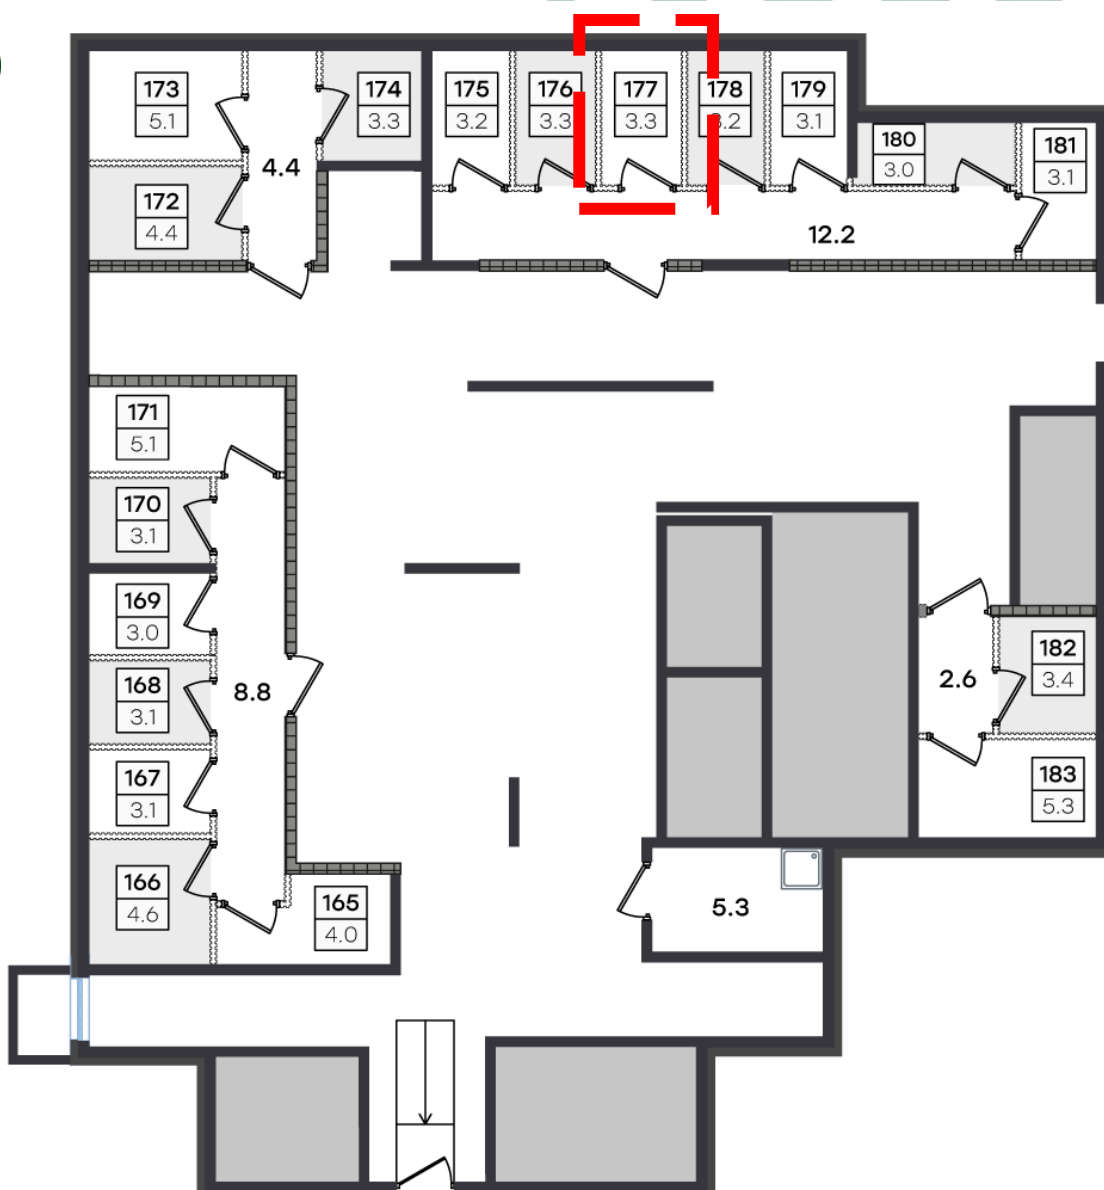

WWW.G3.GROUP

Секция 9

Площадь – 3,6 м²
Цена – 336 600 руб

Цена со скидкой:
252 450 руб

Келлер №160 в секции 9

Площадь – 3,0 м²
Цена – 252 300 руб

Цена со скидкой:
189 225 руб

(495) 186-24-75

WWW.G3.GROUP

Секция 10

Келлер №167 в секции 10

Площадь – 3,1 м2
Цена – 260 710 руб

**Цена со скидкой:
195 533 руб**

(495) 186-24-75

WWW.G3.GROUP

Секция 10

Келлер №177 в секции 10

Площадь – 3,3 м²
Цена – 292 050 руб

**Цена со скидкой:
219 038 руб**

(495) 186-24-75

WWW.G3.GROUP

Келлер №191 в секции 11

Секция 11

(495) 186-24-75

WWW.G3.GROUP

Площадь – 3,7 м2
Цена – 402 190 руб

Цена со скидкой:
301 643 руб

Келлер №200 в секции 11

(495) 186-24-75

WWW.G3.GROUP

Секция 11

Площадь – 6,7 м2
Цена – 661 960 руб