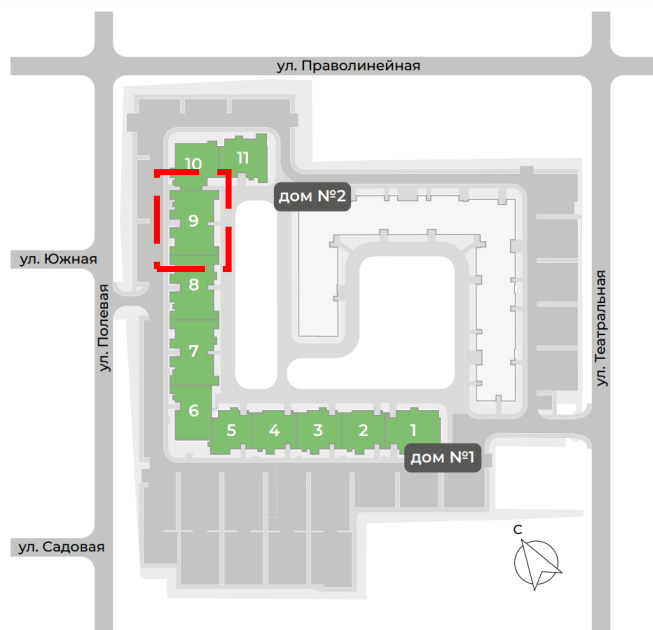

Секция 9

Келлер №141 в секции 9

Площадь – 5,3 м2
Цена – 430 890 руб

Цена со скидкой:
323 168 руб

(495) 186-24-75

WWW.G3.GROUP