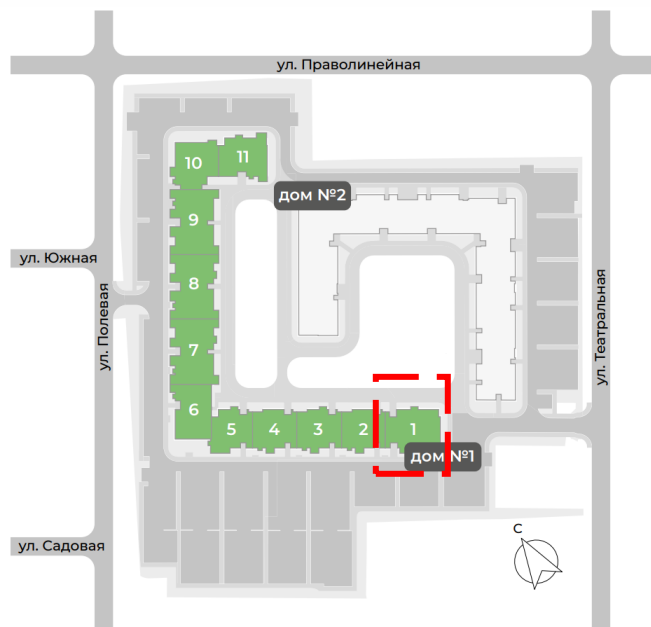

Цена со скидкой:
377 160 руб

Келлер №17 в секции 1

(495) 186-24-75

WWW.G3.GROUP

Секция 1

Площадь – 3,1 м2
Цена - 303 490 руб

Цена со скидкой:
227 618 руб

Келлер №24 в секции 2