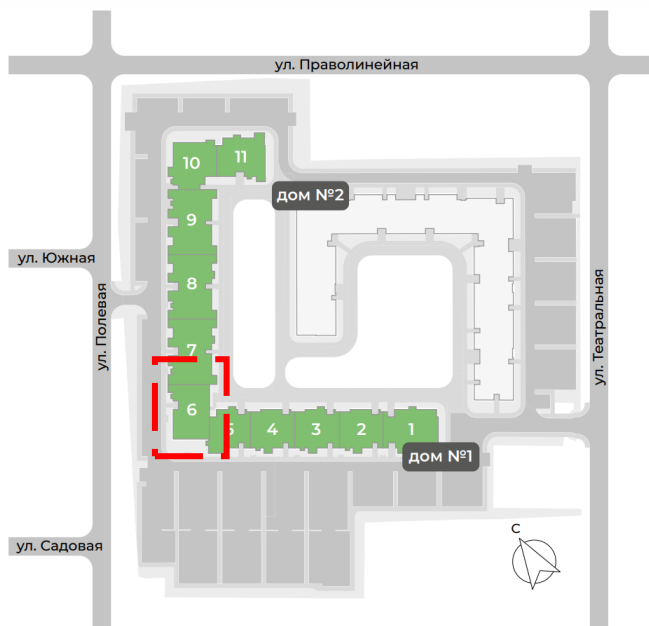

(495) 186-24-75

WWW.G3.GROUP

Площадь – 9,2 м²
Цена – 781 080 руб

Цена со скидкой:
585 810 руб

Келлер №67 в секции 6

Площадь – 5,1 м2
Цена – 432 990 руб

Цена со скидкой:
324 743 руб

(495) 186-24-75

WWW.G3.GROUP

Келлер №70 в секции 6

(495) 186-24-75

WWW.G3.GROUP

Секция 6

Площадь – 3,1 м2
Цена – 289 850 руб

Цена со скидкой:
217 388 руб

Келлер №94 в секции 7