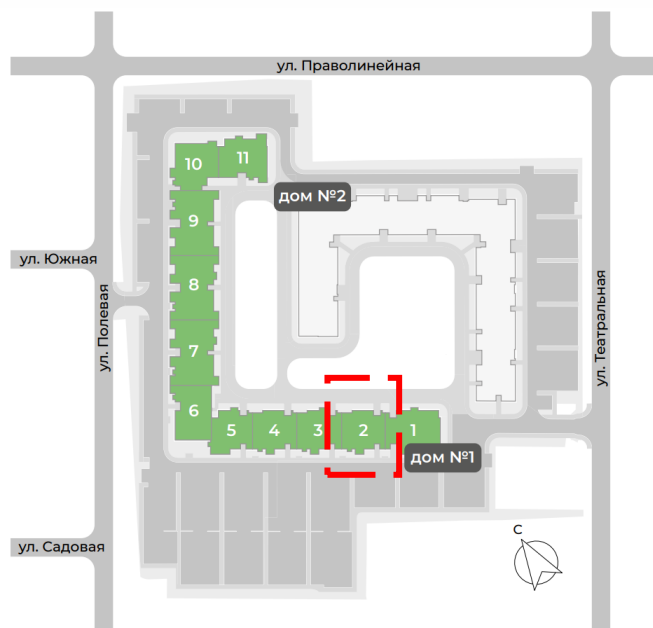

Цена со скидкой:
377 160 руб

Келлер №17 в секции 1

(495) 186-24-75

WWW.G3.GROUP

Секция 1

Площадь – 3,1 м2
Цена - 303 490 руб

Цена со скидкой:
227 618 руб

Келлер №24 в секции 2