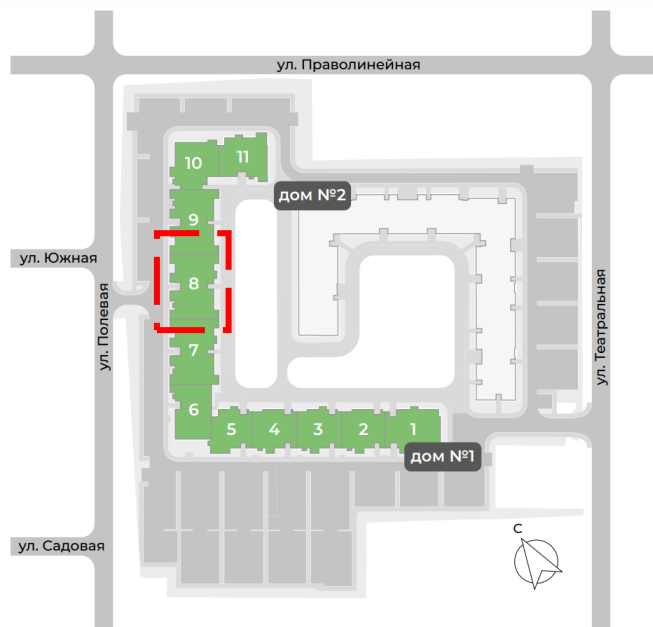

Келлер №110 в секции 8

Площадь – 3,0 м2
Цена – 293 700 руб

Цена со скидкой:
220 275 руб

(495) 186-24-75

WWW.G3.GROUP