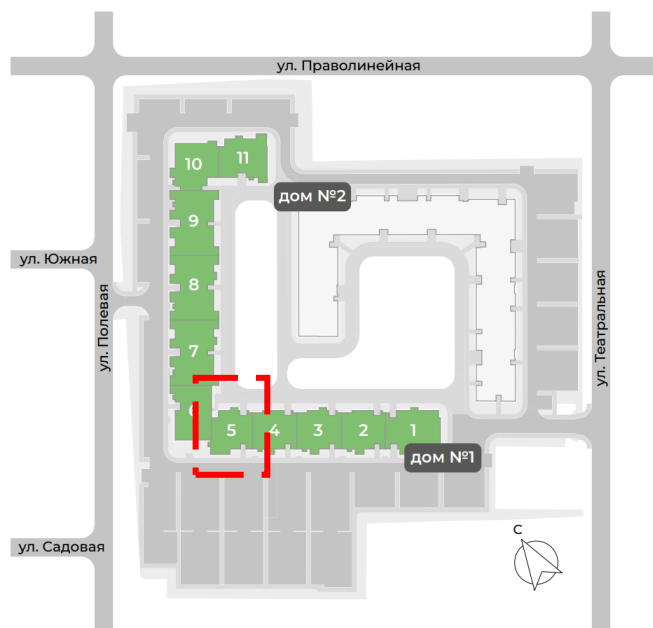

Келлер №49 в секции 5

(495) 186-24-75

WWW.G3.GROUP