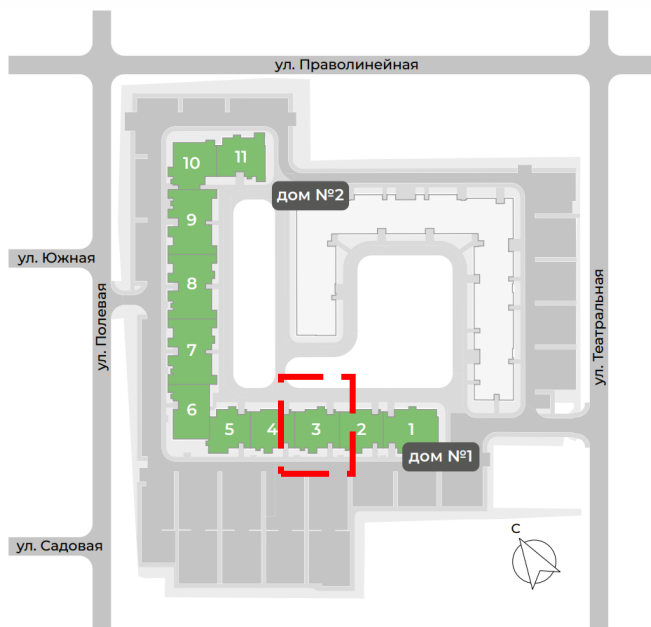

Келлер №38 в секции 3

(495) 186-24-75

WWW.G3.GROUP

Секция 3

Площадь – 9,2 м²
Цена – 781 080 руб

Цена со скидкой:
585 810 руб

Келлер №39 в секции 4

(495) 186-24-75