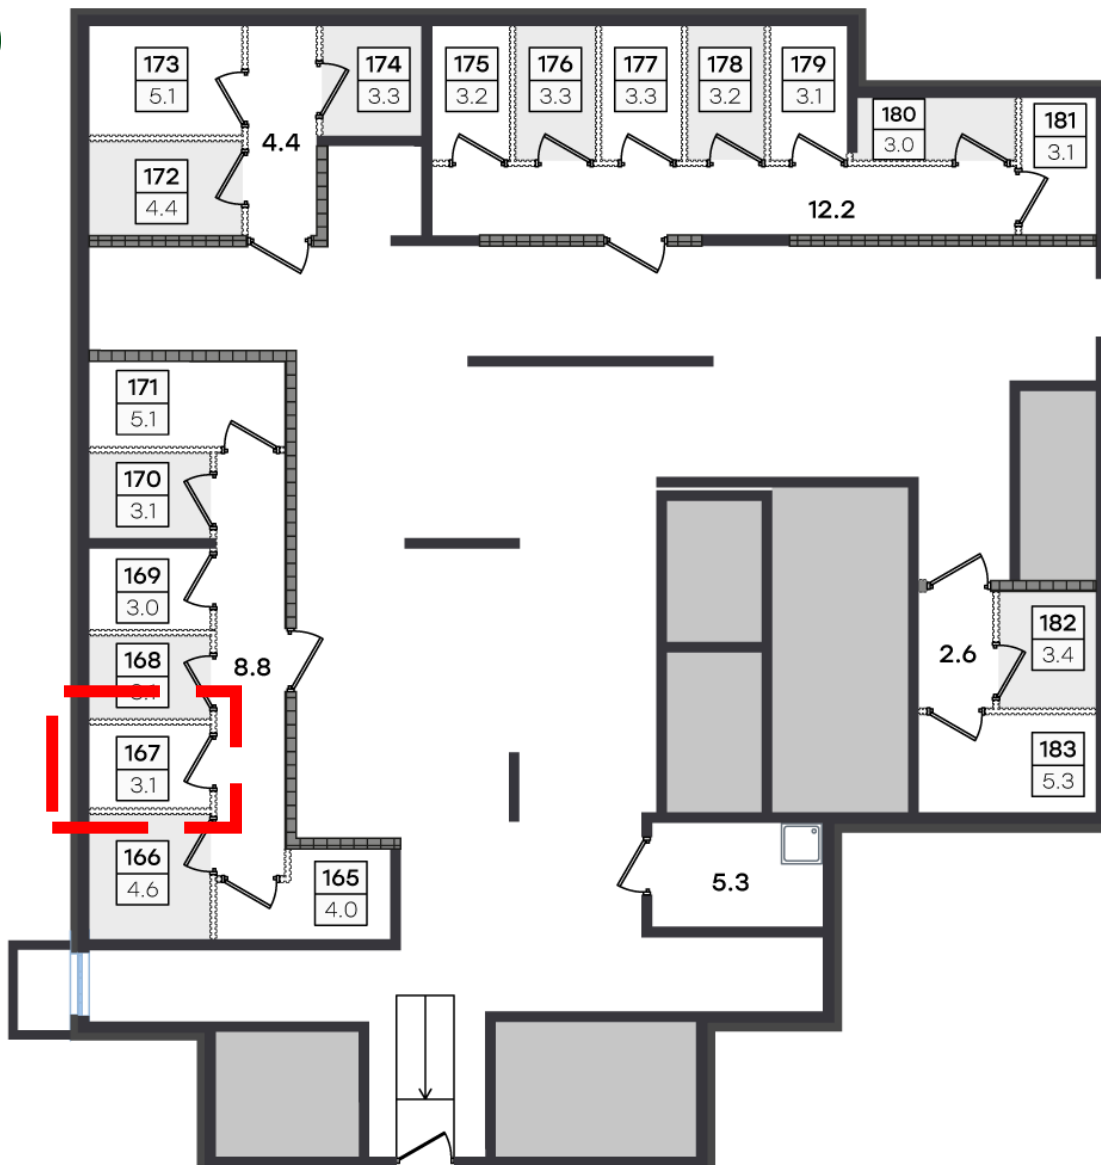

WWW.G3.GROUP

Секция 9

Площадь – 3,6 м²
Цена – 336 600 руб

Цена со скидкой:
252 450 руб

Келлер №160 в секции 9

Площадь – 3,0 м²
Цена – 252 300 руб

Цена со скидкой:
189 225 руб

(495) 186-24-75

WWW.G3.GROUP

Секция 10

Келлер №167 в секции 10

Площадь – 3,1 м2
Цена – 260 710 руб

**Цена со скидкой:
195 533 руб**

(495) 186-24-75

WWW.G3.GROUP

Секция 10