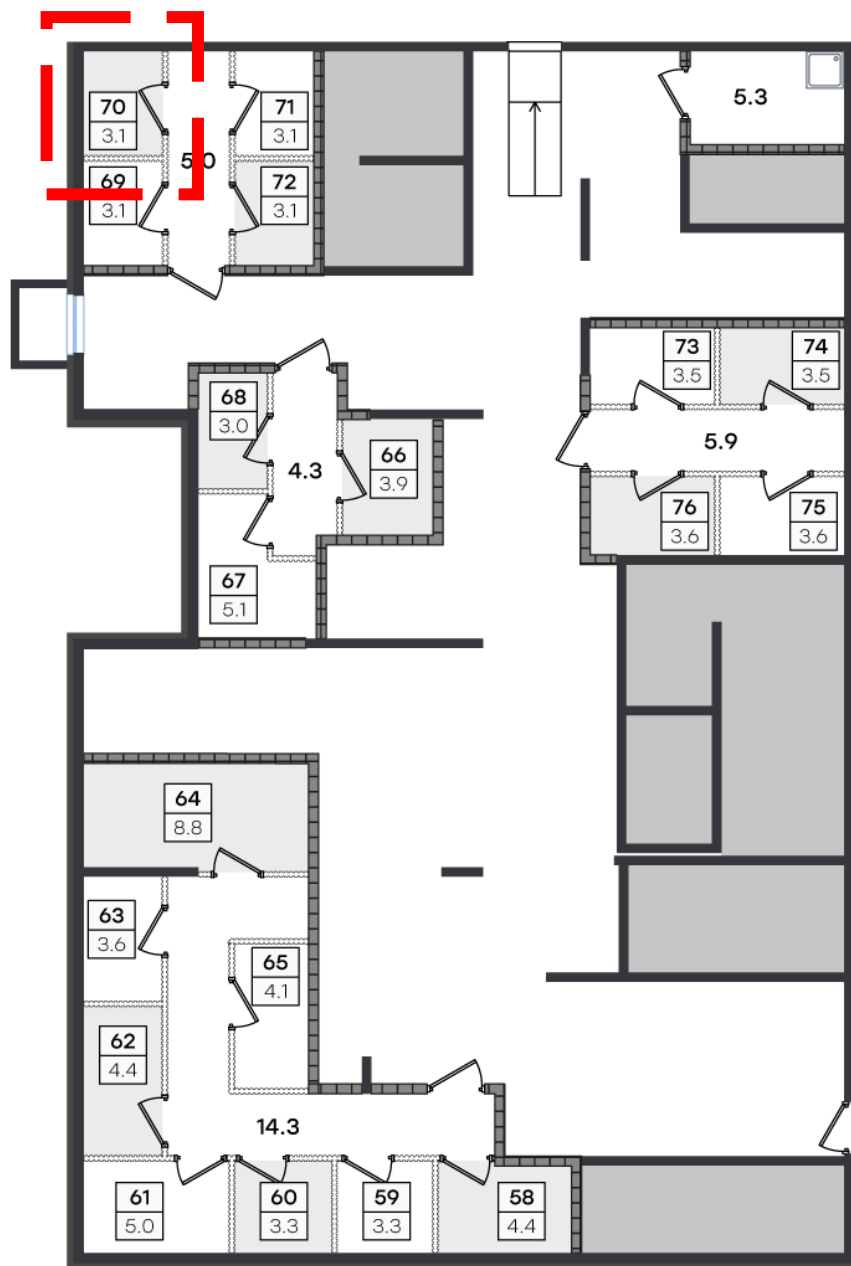

(495) 186-24-75

WWW.G3.GROUP

Площадь – 9,2 м²
Цена – 781 080 руб

Цена со скидкой:
585 810 руб

Келлер №67 в секции 6

Площадь – 5,1 м2
Цена – 432 990 руб

Цена со скидкой:
324 743 руб

(495) 186-24-75

WWW.G3.GROUP

Келлер №70 в секции 6

(495) 186-24-75

WWW.G3.GROUP

Секция 6

Площадь – 3,1 м2
Цена – 289 850 руб

Цена со скидкой:
217 388 руб

Келлер №94 в секции 7

Площадь – 3,0 м²
Цена – 293 700 руб

Цена со скидкой:
220 275 руб

(495) 186-24-75

WWW.G3.GROUP

Келлер №101 в секции 7

Площадь – 4,5 м²
Цена – 446 850 руб

Цена со скидкой:
335 138 руб

(495) 186-24-75