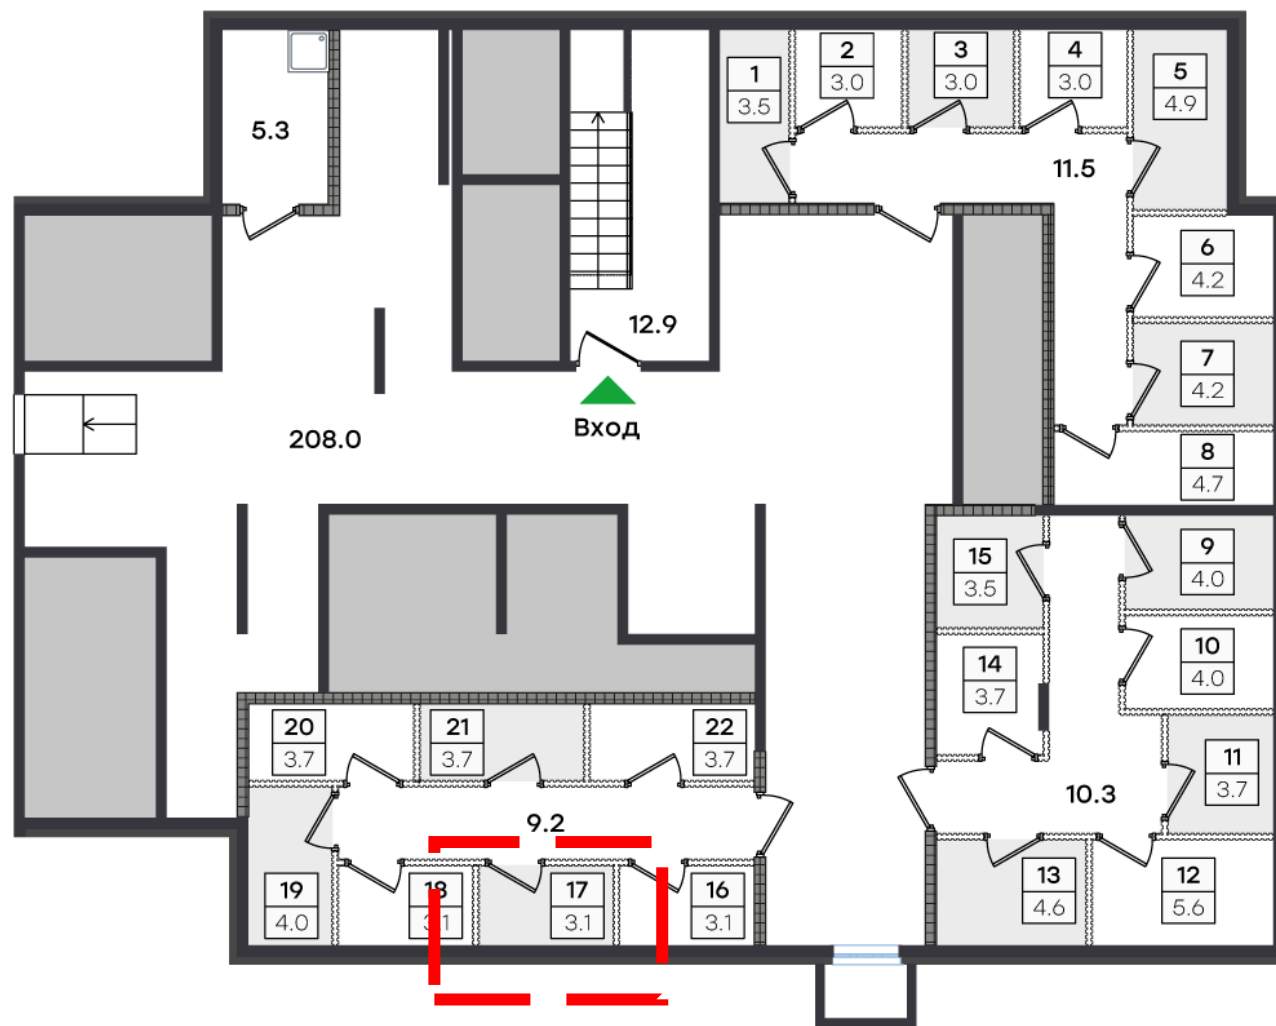

Цена со скидкой:
377 160 руб

Келлер №17 в секции 1

(495) 186-24-75

WWW.G3.GROUP

Секция 1

Площадь – 3,1 м2
Цена - 303 490 руб

Цена со скидкой:
227 618 руб

Келлер №24 в секции 2

(495) 186-24-75

WWW.G3.GROUP

Секция 2

Площадь – 3,1 м²
Цена – 274 350 руб

**Цена со скидкой:
205 763 руб**

Келлер №25 в секции 2

(495) 186-24-75

WWW.G3.GROUP