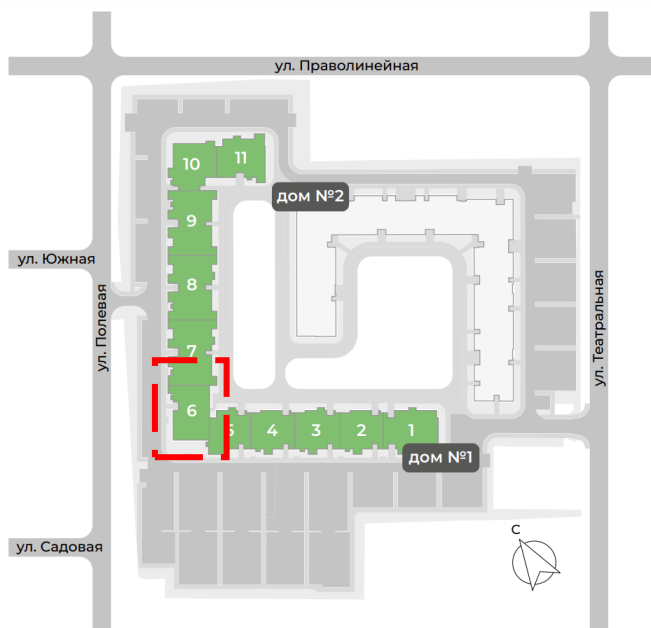

(495) 186-24-75

WWW.G3.GROUP

Площадь – 9,2 м²
Цена – 781 080 руб

Цена со скидкой:
585 810 руб

Келлер №67 в секции 6

Площадь – 5,1 м2
Цена – 432 990 руб

Цена со скидкой:
324 743 руб

(495) 186-24-75

WWW.G3.GROUP

Келлер №70 в секции 6

(495) 186-24-75

WWW.G3.GROUP

Секция 6

Площадь – 3,1 м2
Цена – 289 850 руб

Цена со скидкой:
217 388 руб

Келлер №94 в секции 7