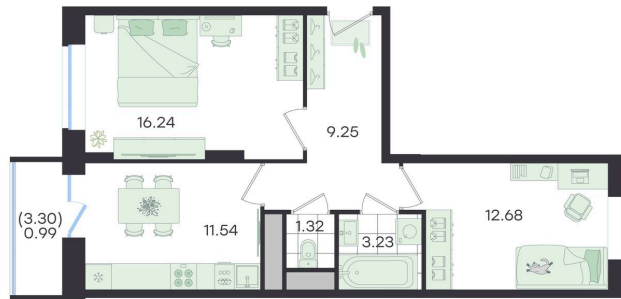

Номер: 221

Отсканируйте QR-код и
смотрите на сайте
g3.group

2 КОМНАТНАЯ

55.25 м²

~~8 339 250 руб.~~**7 505 325 руб.**

В ипотеку от 31 454 руб.

Скидка

Старт продаж!

Скидка 10% первым покупателям!

Жилые дома

двор

Проект	Новый Весенний	Корпус	Дом
Этаж	9	Секция	2
Сдача	3 кв. 2027		

25.06.2026 20:25 (Мск)

Не является публичной офертой, цена может быть скорректирована.
Информация взята с сайта «g3.group».

На этаже 9

2 комнатная 55.25 м²

25.06.2026 20:25 (Мск)

Не является публичной офертой, цена может быть скорректирована.
Информация взята с сайта «g3.group».