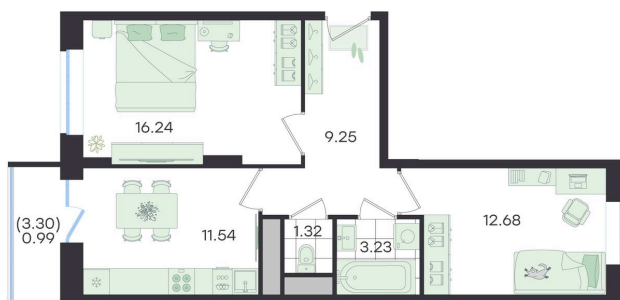

Номер: 221

Отсканируйте QR-код и
смотрите на сайте
g3.group

2 КОМНАТНАЯ

55.25 м²

~~8 339 250 руб.~~**7 505 325 руб.**

В ипотеку от 31 454 руб.

Скидка

Старт продаж!

Скидка 10% первым покупателям!

Жилые дома

двор

Проект	Новый Весенний	Корпус	Дом
Этаж	9	Секция	2
Сдача	3 кв. 2027		

25.06.2026 21:28 (Мск)

Не является публичной офертой, цена может быть скорректирована.
Информация взята с сайта «g3.group».

На этаже 9

2 комнатная 55.25 м²

25.06.2026 21:28 (Мск)

Не является публичной офертой, цена может быть скорректирована.
Информация взята с сайта «g3.group».