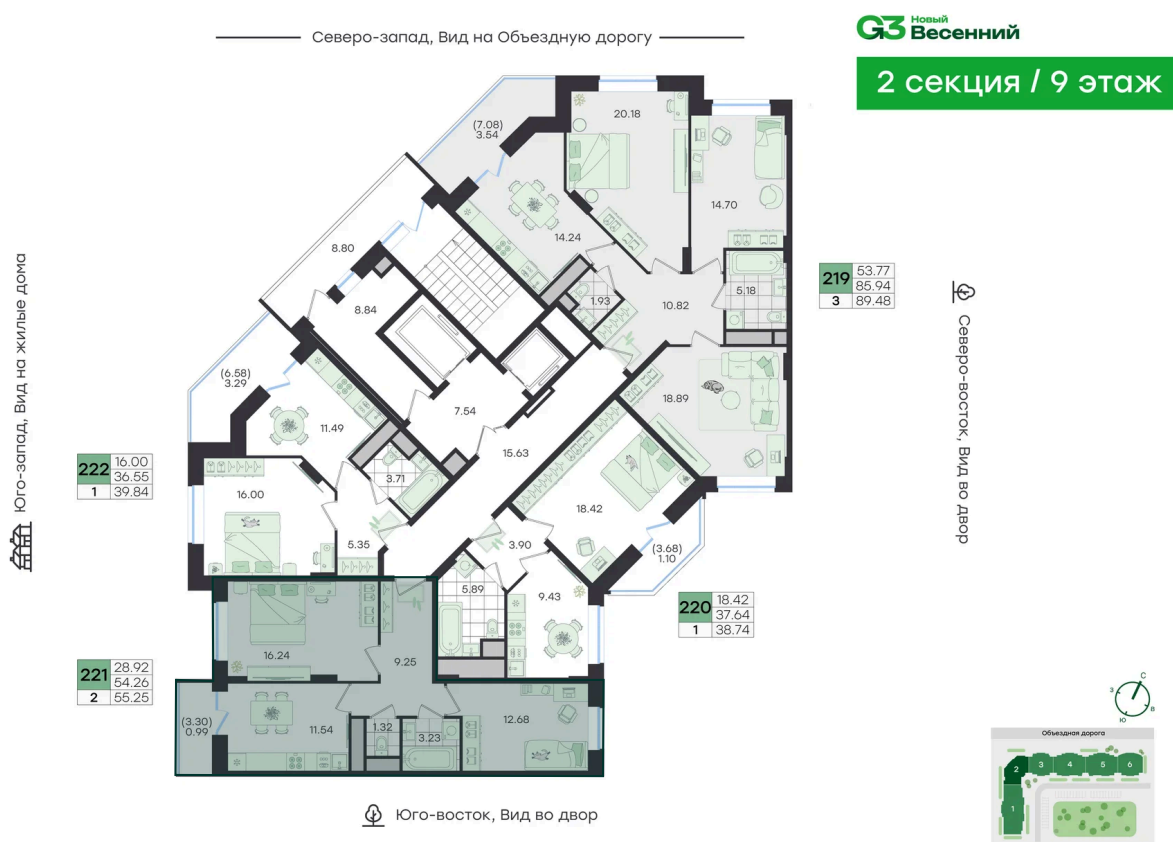

Скидка 10% первым покупателям!

Жилые дома

двор

Проект	Новый Весенний	Корпус	Дом
Этаж	9	Секция	2
Сдача	3 кв. 2027		

25.06.2026 21:28 (Мск)

Не является публичной офертой, цена может быть скорректирована.
Информация взята с сайта «g3.group».

На этаже 9

2 комнатная 55.25 м²

25.06.2026 21:28 (Мск)

Не является публичной офертой, цена может быть скорректирована.
Информация взята с сайта «g3.group».