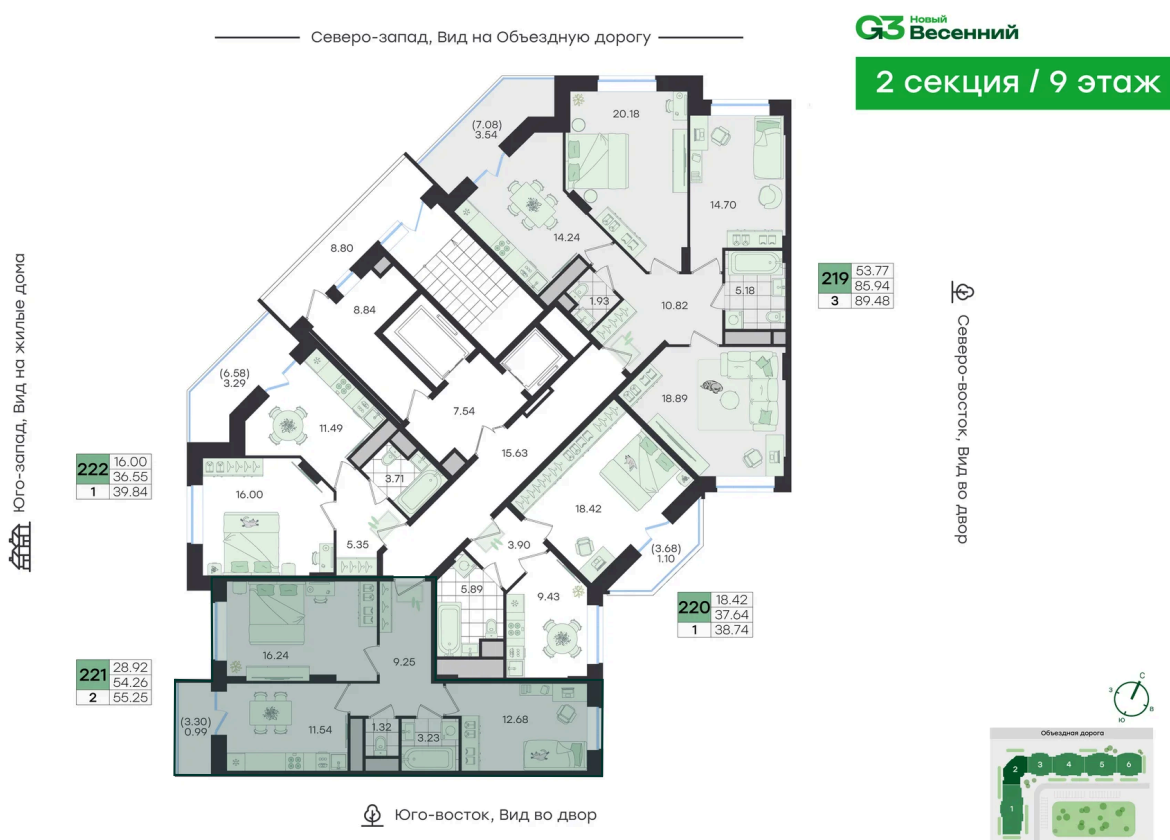

Скидка 10% первым покупателям!

Жилые дома

двор

Проект	Новый Весенний	Корпус	Дом
Этаж	9	Секция	2
Сдача	3 кв. 2027		

25.06.2026 20:25 (Мск)

Не является публичной офертой, цена может быть скорректирована.
Информация взята с сайта «g3.group».

На этаже 9

2 комнатная 55.25 м²

25.06.2026 20:25 (Мск)

Не является публичной офертой, цена может быть скорректирована.
Информация взята с сайта «g3.group».