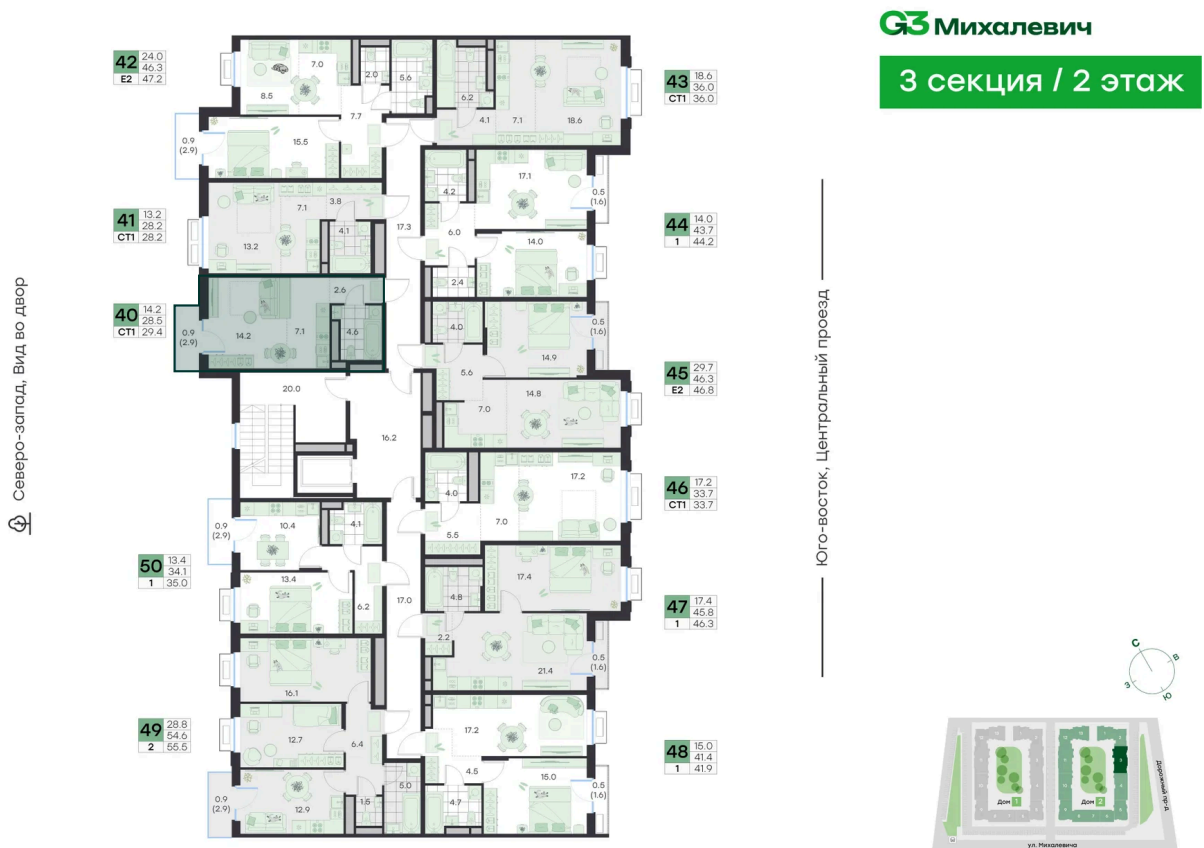

На этаже 2

Студия 29.4 м²

31.05.2026 08:22 (Мск)

Не является публичной офертой, цена может быть скорректирована.
Информация взята с сайта «g3.group».