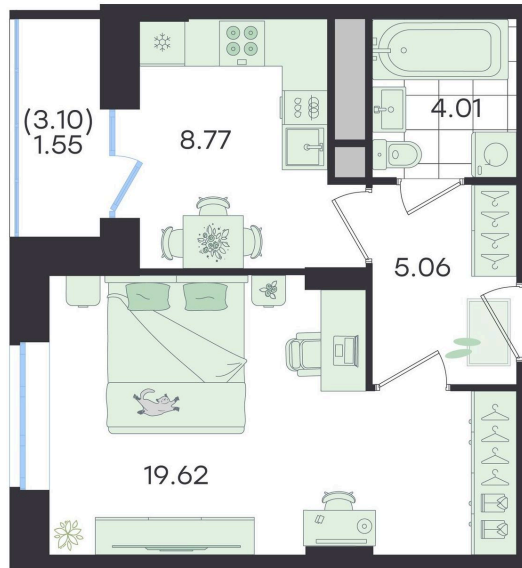

Номер: 62

Отсканируйте QR-код и
смотрите на сайте
g3.group

1 КОМНАТНАЯ

39.01 м²

~~6 253 261 руб.~~**5 627 935 руб.**

В ипотеку от 23 586 руб.

Скидка

Старт продаж!

Скидка 10% первым покупателям!

Жилые дома

Проект	Новый Весенний	Корпус	Дом
Этаж	8	Секция	1
Сдача	3 кв. 2027		

30.04.2026 14:55 (Мск)

Не является публичной офертой, цена может быть
скорректирована. Информация взята с сайта «g3.group»

На этаже 8

1 комнатная 39.01 м²

30.04.2026 14:55 (Мск)

Не является публичной офертой, цена может быть скорректирована. Информация взята с сайта «g3.group»