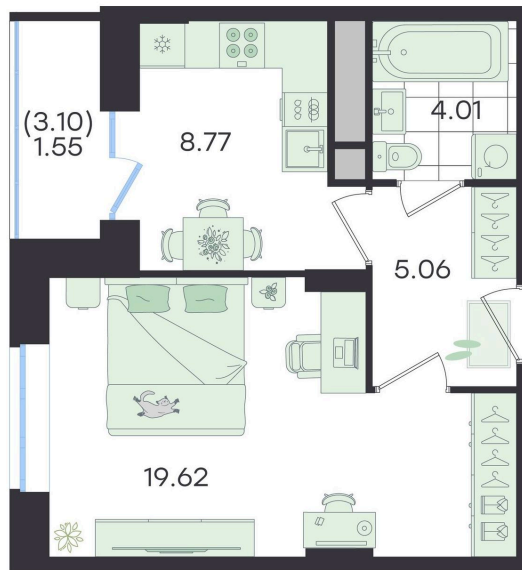

Номер: 62

Отсканируйте QR-код и
смотрите на сайте
g3.group

1 КОМНАТНАЯ 39.01 м²

~~6 253 261 руб.~~**5 627 935 руб.**

В ипотеку от 23 586 руб.

Скидка

Старт продаж!

Скидка 10% первым покупателям!

Жилые дома

Проект	Новый Весенний	Корпус	Дом
Этаж	8	Секция	1
Сдача	3 кв. 2027		

24.06.2026 03:43 (Мск)

Не является публичной офертой, цена может быть скорректирована.
Информация взята с сайта «g3.group».

На этаже 8

1 комнатная 39.01 м²

G3 Новый Весенний
1 секция / 8 этаж

Юго-запад, Вид на жилье дома

Северо-восток, Вид во двор

24.06.2026 03:43 (Мск)

Не является публичной офертой, цена может быть скорректирована. Информация взята с сайта «g3.group».