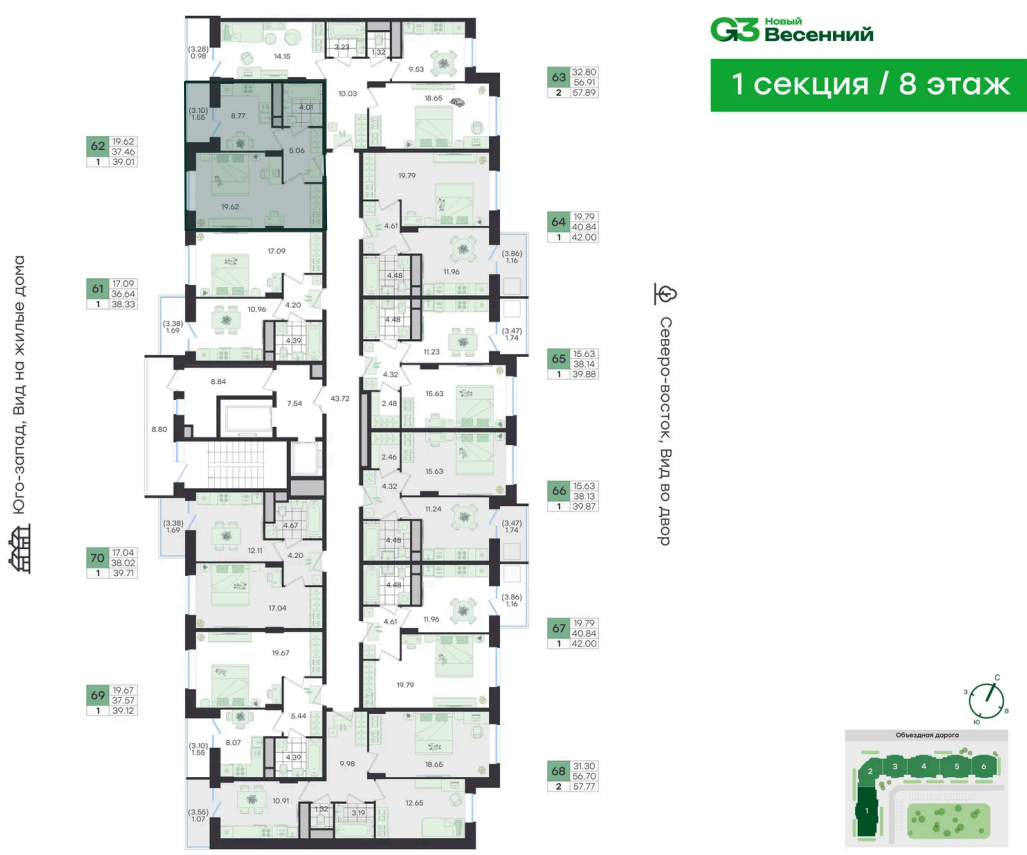

Жилые дома

Проект	Новый Весенний	Корпус	Дом
Этаж	8	Секция	1
Сдача	3 кв. 2027		

24.06.2026 03:43 (Мск)

Не является публичной офертой, цена может быть скорректирована.
Информация взята с сайта «g3.group».

На этаже 8

1 комнатная 39.01 м²

G3 Новый Весенний
1 секция / 8 этаж

Юго-запад, Вид на жилье дома

Северо-восток, Вид во двор

24.06.2026 03:43 (Мск)

Не является публичной офертой, цена может быть скорректирована. Информация взята с сайта «g3.group».