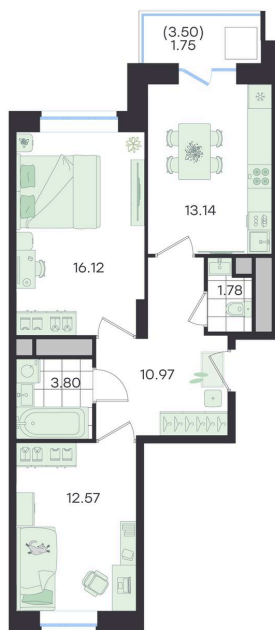

Номер: 318

2 КОМНАТНАЯ

60.13 м²

Отсканируйте QR-код и
смотрите на сайте
g3.group

~~11 658 467 руб.~~**10 492 620 руб.**

В ипотеку от 43 974 руб.

Скидка

Чистовая отделка

Старт продаж!

Скидка 10% первым покупателям!

Чистовая отделка

ул. Объездная дорога

двор

Проект	Новый Весенний	Корпус	Дом
Этаж	11	Секция	3
Сдача	3 кв. 2027		

14.06.2026 19:04 (Мск)

Не является публичной офертой, цена может быть скорректирована.
Информация взята с сайта «g3.group».

На этаже 11

2 комнатная 60.13 м²

G3 Новый Весенний

3 секция / 11 этаж

14.06.2026 19:04 (Мск)

Не является публичной офертой, цена может быть скорректирована.
Информация взята с сайта «g3.group».