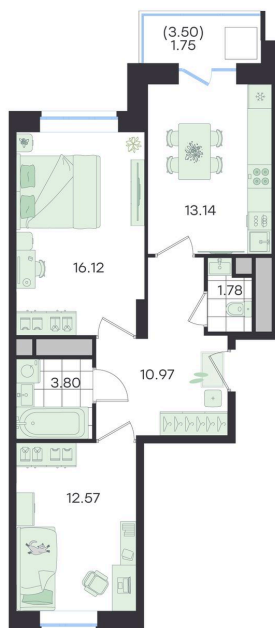

Номер: 318

2 КОМНАТНАЯ

60.13 м²

Отсканируйте QR-код и
смотрите на сайте
g3.group

~~11 658 467 руб.~~**10 492 620 руб.**

В ипотеку от 43 974 руб.

Скидка

Старт продаж!

Скидка 10% первым покупателям!

Чистовая отделка

Чистовая отделка

ул. Объездная дорога

двор

Проект	Новый Весенний	Корпус	Дом
Этаж	11	Секция	3
Сдача	3 кв. 2027		

На этаже 11

2 комнатная 60.13 м²

G3 Новый Весенний

3 секция / 11 этаж