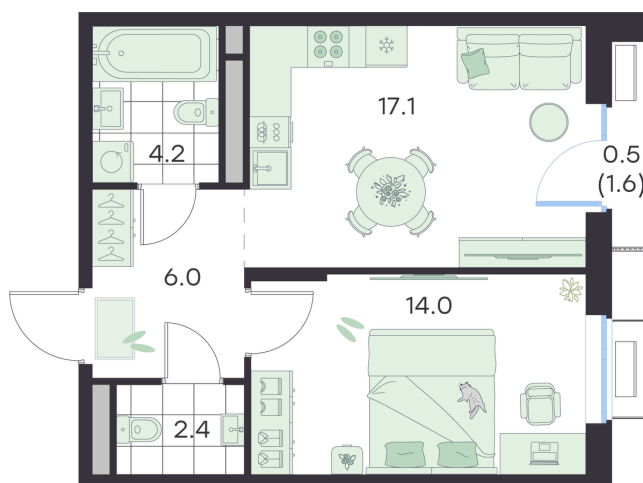

Номер: 55

Отсканируйте QR-код и
смотрите на сайте
g3.group

1 КОМНАТНАЯ 44.2 м²

~~11 294 836 руб.~~**10 165 352 руб.**

Скидка

Скидка 10% первым покупателям!

Предчистовая отделка

Старт продаж!

Предчистовая отделка

Дорожный проезд

Проект	Михалевич	Корпус	Корпус 2
Этаж	3	Секция	3
Сдача	4 кв. 2027		

30.05.2026 23:17 (Мск)

Не является публичной офертой, цена может быть скорректирована.
Информация взята с сайта «g3.group».

На этаже 3

1 комнатная 44.2 м²

30.05.2026 23:17 (Мск)

Не является публичной офертой, цена может быть скорректирована.
Информация взята с сайта «g3.group».

На генплане Корпус 2

1 комнатная 44.2 м²

30.05.2026 23:17 (Мск)