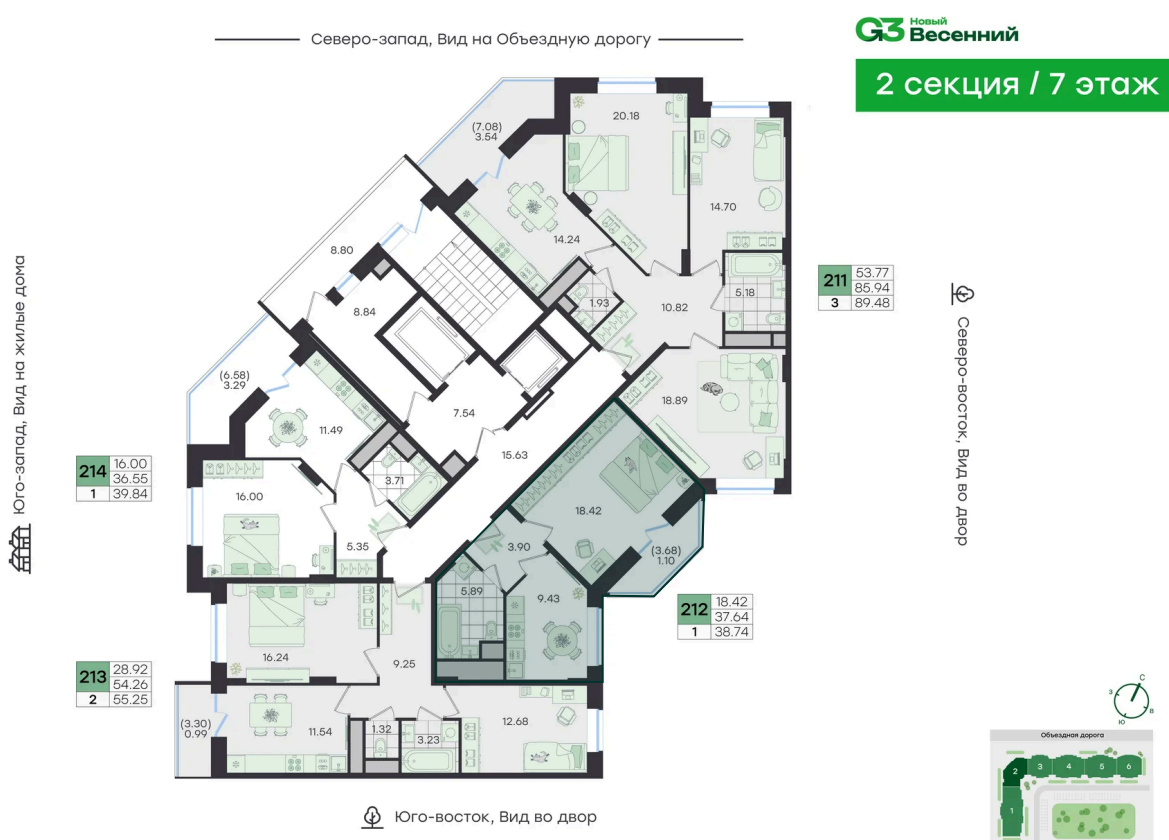

На этаже 7

1 комнатная 38.74 м²

21.05.2026 03:31 (Мск)

Не является публичной офертой, цена может быть скорректирована.
Информация взята с сайта «g3.group».