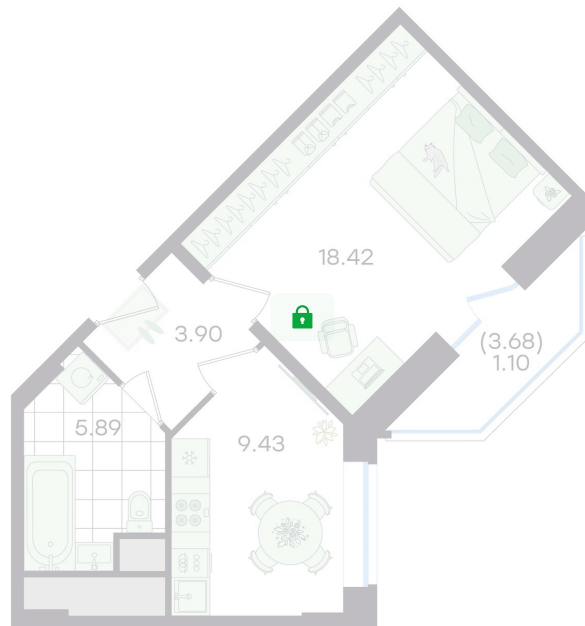

## 38.74 м<sup>2</sup>

~~5 822 811 руб.~~**5 152 420 руб.**

В ипотеку от 21 594 руб.

Скидка

Старт продаж!

Скидка 10% первым покупателям!

Двор

Проект	Новый Весенний	Корпус	Дом
Этаж	7	Секция	2
Сдача	3 кв. 2027		