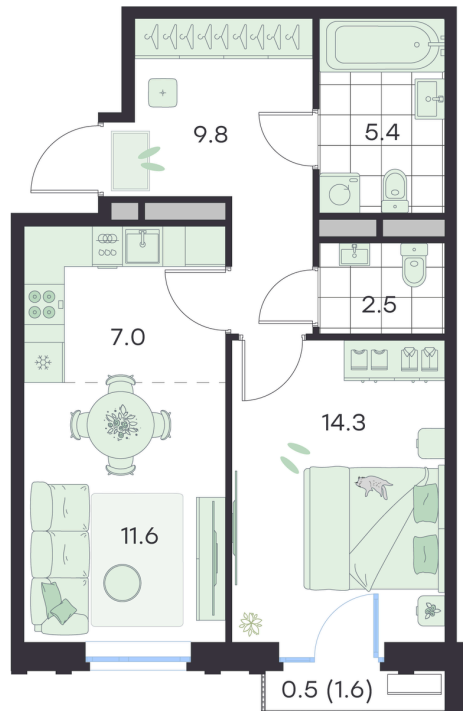

Номер: 170

Отсканируйте QR-код и
смотрите на сайте
g3.group

2 КОМНАТНАЯ

51.2 м²

~~11 381 011 руб.~~**10 242 910 руб.**

Скидка

Старт продаж!

Скидка 10% первым покупателям!

ул. Михалевича

Европланировка

Проект	Михалевич	Корпус	Корпус 1
Этаж	2	Секция	9
Сдача	4 кв. 2027		

25.06.2026 01:15 (Мск)

Не является публичной офертой, цена может быть скорректирована.
Информация взята с сайта «g3.group».

На этаже 2

2 комнатная 51.2 м²

На генплане Корпус 1

2 комнатная 51.2 м²

25.06.2026 01:15 (Мск)

Не является публичной офертой, цена может быть скорректирована.
Информация взята с сайта «g3.group».