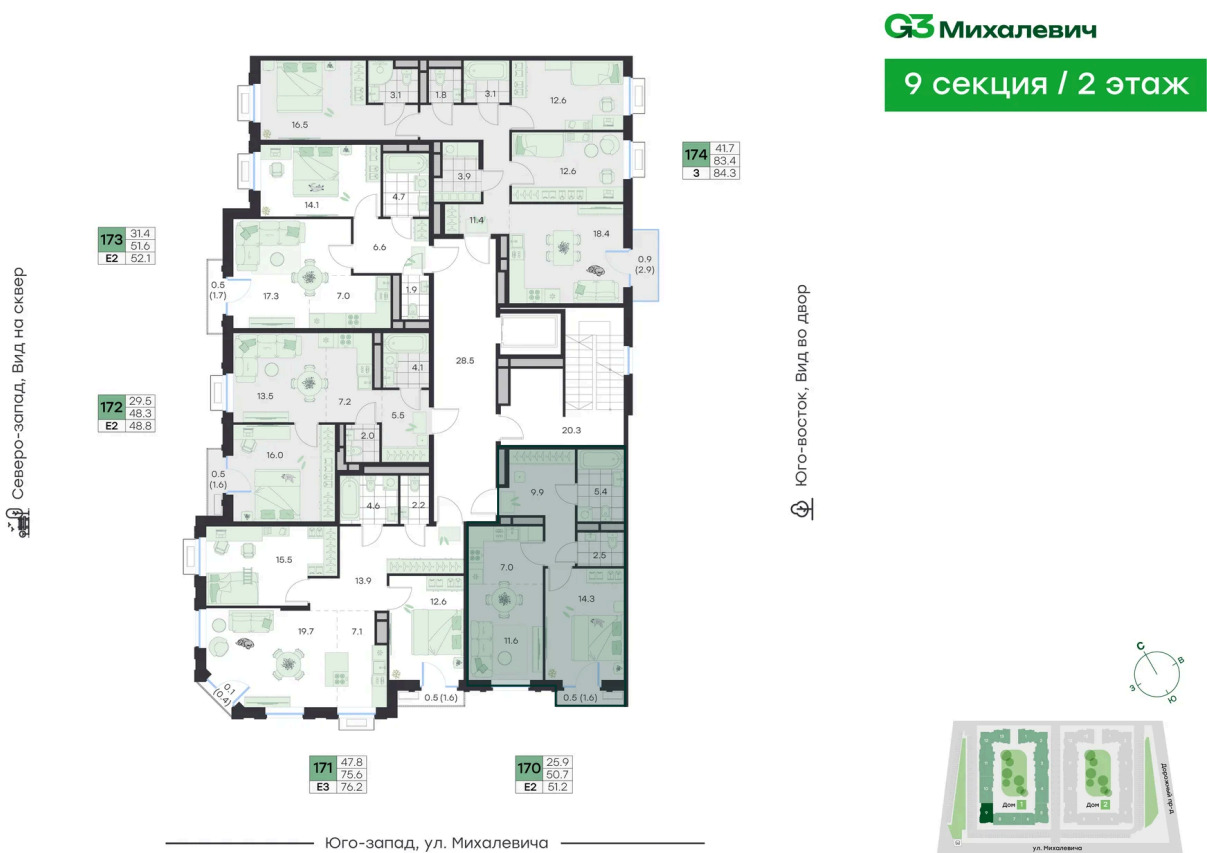

Номер: 170

Отсканируйте QR-код и
смотрите на сайте
g3.group

2 КОМНАТНАЯ

51.2 м²

~~11 381 011 руб.~~**10 242 910 руб.**

Скидка

Старт продаж!

Скидка 10% первым покупателям!

ул. Михалевича

Европланировка

Проект	Михалевич	Корпус	Корпус 1
Этаж	2	Секция	9
Сдача	4 кв. 2027		

25.06.2026 01:15 (Мск)

Не является публичной офертой, цена может быть скорректирована.
Информация взята с сайта «g3.group».

На этаже 2

2 комнатная 51.2 м²

На генплане Корпус 1

2 комнатная 51.2 м²

25.06.2026 01:15 (Мск)

Не является публичной офертой, цена может быть скорректирована.
Информация взята с сайта «g3.group».