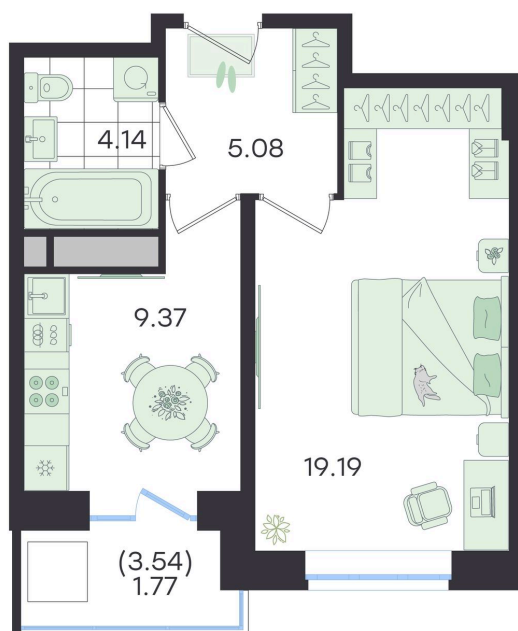

Номер: 562

Отсканируйте QR-код и
смотрите на сайте
g3.group

1 КОМНАТНАЯ

39.55 м²

~~7 262 194 руб.~~

6 535 975 руб.

В ипотеку от 27 392 руб.

Скидка

Предчистовая отделка

Старт продаж!

Скидка 10% первым покупателям!

Предчистовая отделка

Двор

Проект	Новый Весенний	Корпус	Дом
Этаж	6	Секция	6
Сдача	3 кв. 2027		

14.06.2026 18:59 (Мск)

Не является публичной офертой, цена может быть скорректирована.
Информация взята с сайта «g3.group».