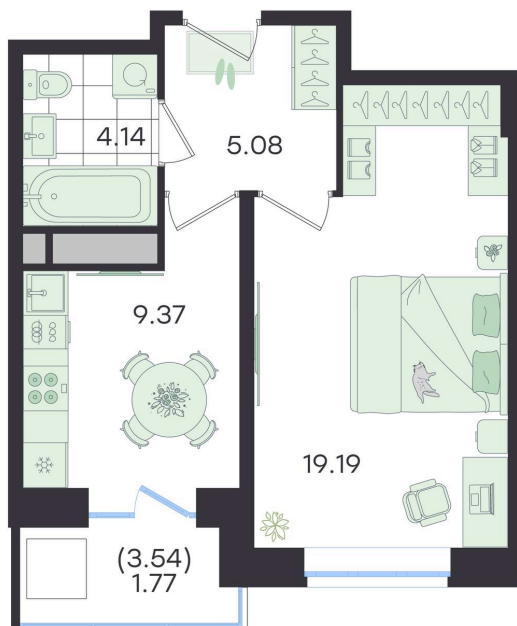

Номер: 562

Отсканируйте QR-код и
смотрите на сайте
g3.group

1 КОМНАТНАЯ

39.55 м²

~~7 262 194 руб.~~**6 535 975 руб.**

В ипотеку от 27 392 руб.

Скидка

Старт продаж!

Скидка 10% первым покупателям!

Предчистовая отделка

Предчистовая отделка

Двор

Проект	Новый Весенний	Корпус	Дом
Этаж	6	Секция	6
Сдача	3 кв. 2027		

На этаже 6

1 комнатная 39.55 м²

G3 Новый Весенний

6 секция / 6 этаж