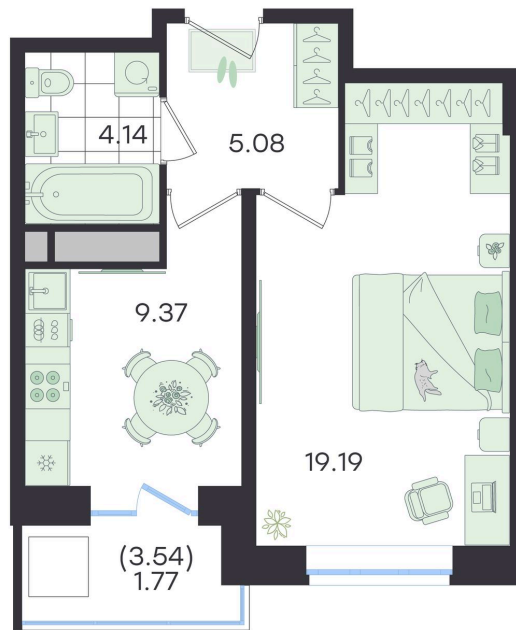

Номер: 562

Отсканируйте QR-код и
смотрите на сайте
g3.group

1 КОМНАТНАЯ

39.55 м²

~~7 262 194 руб.~~

6 535 975 руб.

В ипотеку от 27 392 руб.

Скидка

Предчистовая отделка

Старт продаж!

Скидка 10% первым покупателям!

Предчистовая отделка

Двор

Проект	Новый Весенний	Корпус	Дом
Этаж	6	Секция	6
Сдача	3 кв. 2027		

14.06.2026 17:51 (Мск)

Не является публичной офертой, цена может быть скорректирована.
Информация взята с сайта «g3.group».

На этаже 6

1 комнатная 39.55 м²

G3 Новый Весенний

6 секция / 6 этаж

14.06.2026 17:51 (Мск)

Не является публичной офертой, цена может быть скорректирована.
Информация взята с сайта «g3.group».