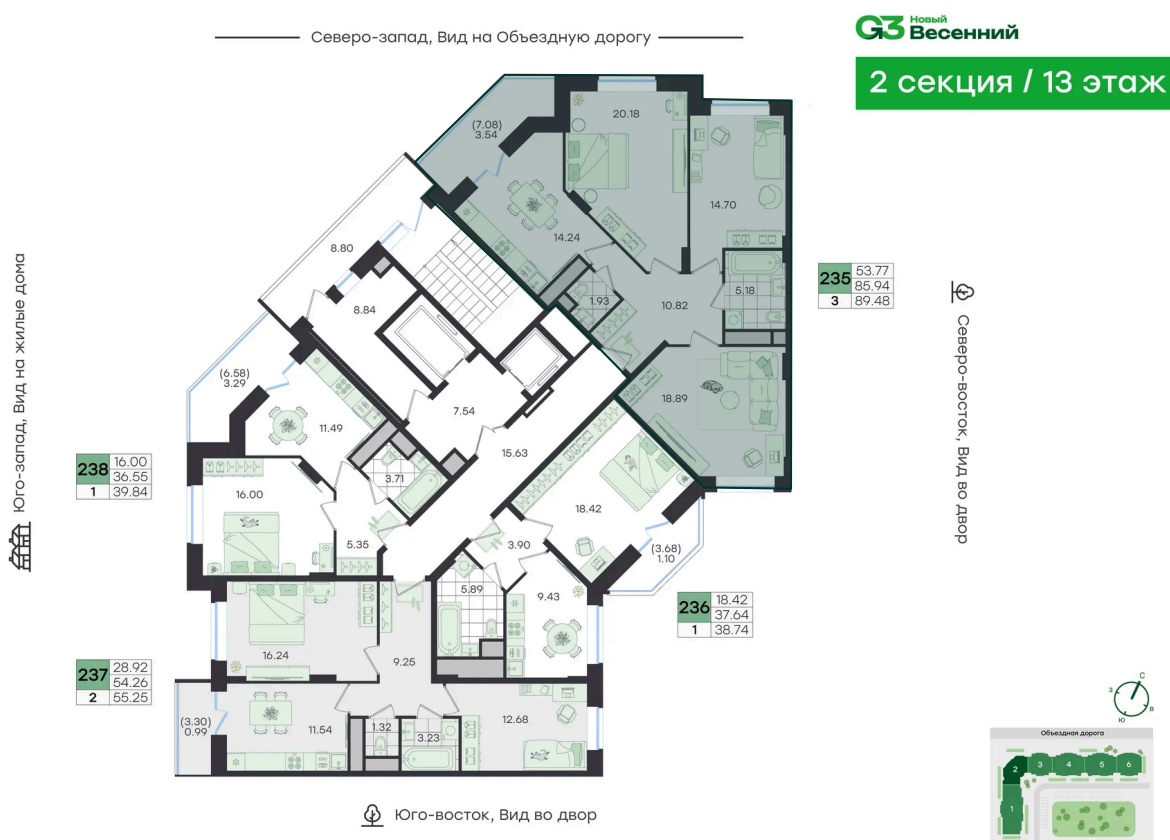

Номер: 235

Отсканируйте QR-код и
смотрите на сайте
g3.group

3 комнатная 89.48 м²

~~13 564 201 руб.~~**12 207 781 руб.**

Скидка

Скидка 10% первым 30-ти покупателям!

Старт продаж

ул. Объездная дорога

двор

Корпус	Дом	Этаж	13
Секция	2	Сдача	3 кв. 2027

09.02.2026 22:22 (Мск)

Не является публичной офертой, цена может быть скорректирована. Информация взята с сайта «g3.group»

На этаже 13

3 комнатная 89.48 м²