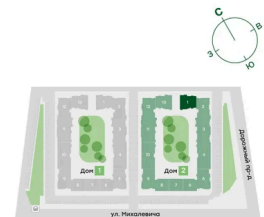

# На этаже 3

# Студия 31.1 м<sup>2</sup>

Северо-восток, Вторая очередь строительства

G3 Михалевич

1 секция / 3 этаж

Юго-запад, Вид во двор

23.04.2026 12:44 (Мск)

Не является публичной офертой, цена может быть скорректирована. Информация взята с сайта «g3.group»

# На генплане Корпус 2

Студия 31.1 м<sup>2</sup>

23.04.2026 12:44 (Мск)

Не является публичной офертой, цена может быть скорректирована. Информация взята с сайта «g3.group»