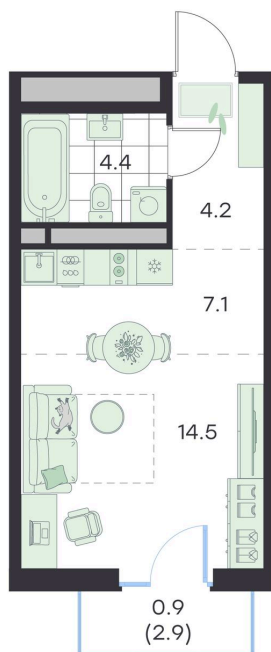

Номер: 7

Студия 31.1 м²

Отсканируйте QR-код и
смотрите на сайте
g3.group

~~8 109 174 руб.~~

7 298 257 руб.

В ипотеку от 30 586 руб.

Скидка

Предчистовая отделка

Старт продаж!

Скидка 10% первым покупателям!

Предчистовая отделка

Двор

Европланировка

Проект	Михалевич	Корпус	Корпус 2
Этаж	3	Секция	1
Сдача	4 кв. 2027		

27.06.2026 21:00 (Мск)

Не является публичной офертой, цена может быть скорректирована.
Информация взята с сайта «g3.group».

На этаже 3

Студия 31.1 м²

Северо-восток, Вторая очередь строительства

G3 Михалевич

1 секция / 3 этаж

Юго-запад, Вид во двор

27.06.2026 21:00 (Мск)

Не является публичной офертой, цена может быть скорректирована.
Информация взята с сайта «g3.group».