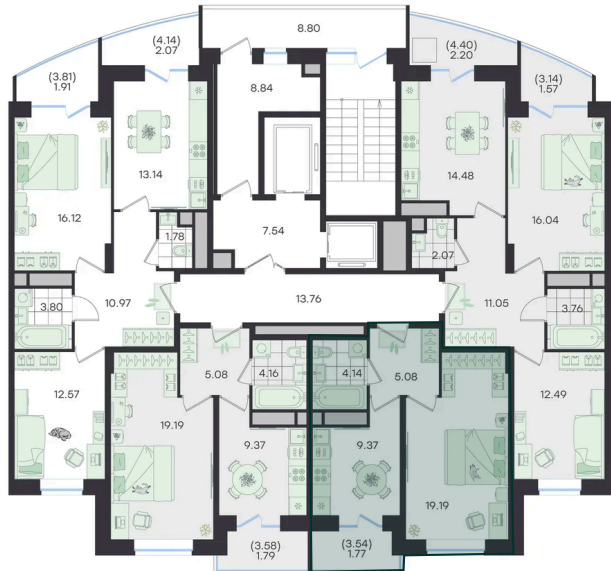

Двор

Проект	Новый Весенний	Корпус	Дом
Этаж	16	Секция	6
Сдача	3 кв. 2027		

25.06.2026 11:36 (Мск)

Не является публичной офертой, цена может быть скорректирована.  
Информация взята с сайта «g3.group».

# На этаже 16

1 комнатная 39.55 м<sup>2</sup>

Северо-запад, Вид на Объездную дорогу

604	28.69
	58.38
2	62.36

601	28.53
	59.89
2	63.66

603	19.19
	37.80
1	39.59

602	19.19
	37.78
1	39.55

Юго-восток, Вид во двор