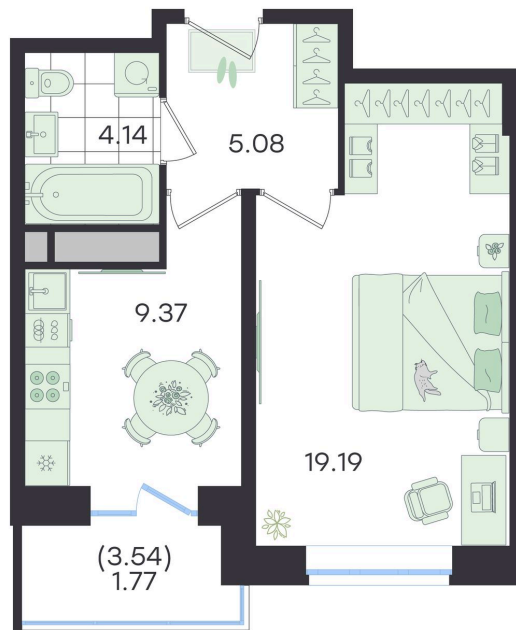

Номер: 602

Отсканируйте QR-код и
смотрите на сайте
g3.group

1 КОМНАТНАЯ

39.55 м²

~~8 360 806 руб.~~

7 524 725 руб.

В ипотеку от 31 536 руб.

Скидка

Предчистовая отделка

Старт продаж!

Скидка 10% первым покупателям!

Предчистовая отделка

Двор

Проект	Новый Весенний	Корпус	Дом
Этаж	16	Секция	6
Сдача	3 кв. 2027		

25.06.2026 11:36 (Мск)

Не является публичной офертой, цена может быть скорректирована.
Информация взята с сайта «g3.group».