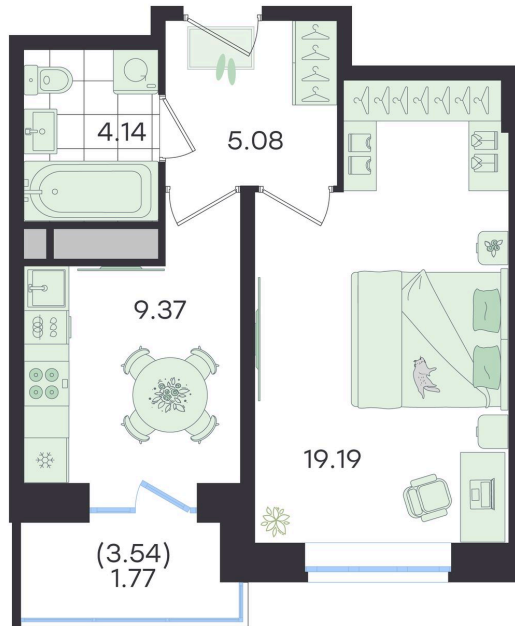

Номер: 602

Отсканируйте QR-код и
смотрите на сайте
g3.group

1 КОМНАТНАЯ

39.55 м²

~~7 481 917 руб.~~**6 733 725 руб.**

В ипотеку от 28 221 руб.

Скидка

Старт продаж!

Скидка 10% первым покупателям!

Предчистовая отделка

Предчистовая отделка

Двор

Проект	Новый Весенний	Корпус	Дом
Этаж	16	Секция	6
Сдача	3 кв. 2027		

На этаже 16

1 комнатная 39.55 м²

G3 Новый Весенний

6 секция / 16 этаж