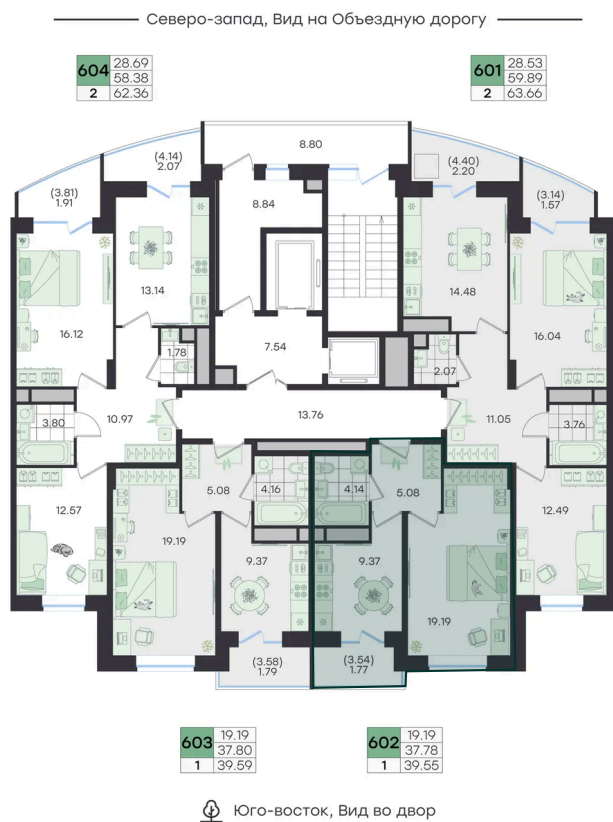

Номер: 602

Отсканируйте QR-код и
смотрите на сайте
g3.group

1 КОМНАТНАЯ

39.55 м²

~~7 481 917 руб.~~**6 733 725 руб.**

В ипотеку от 28 221 руб.

Скидка

Старт продаж!

Скидка 10% первым покупателям!

Предчистовая отделка

Предчистовая отделка

Двор

Проект	Новый Весенний	Корпус	Дом
Этаж	16	Секция	6
Сдача	3 кв. 2027		

На этаже 16

1 комнатная 39.55 м²

G3 Новый Весенний

6 секция / 16 этаж