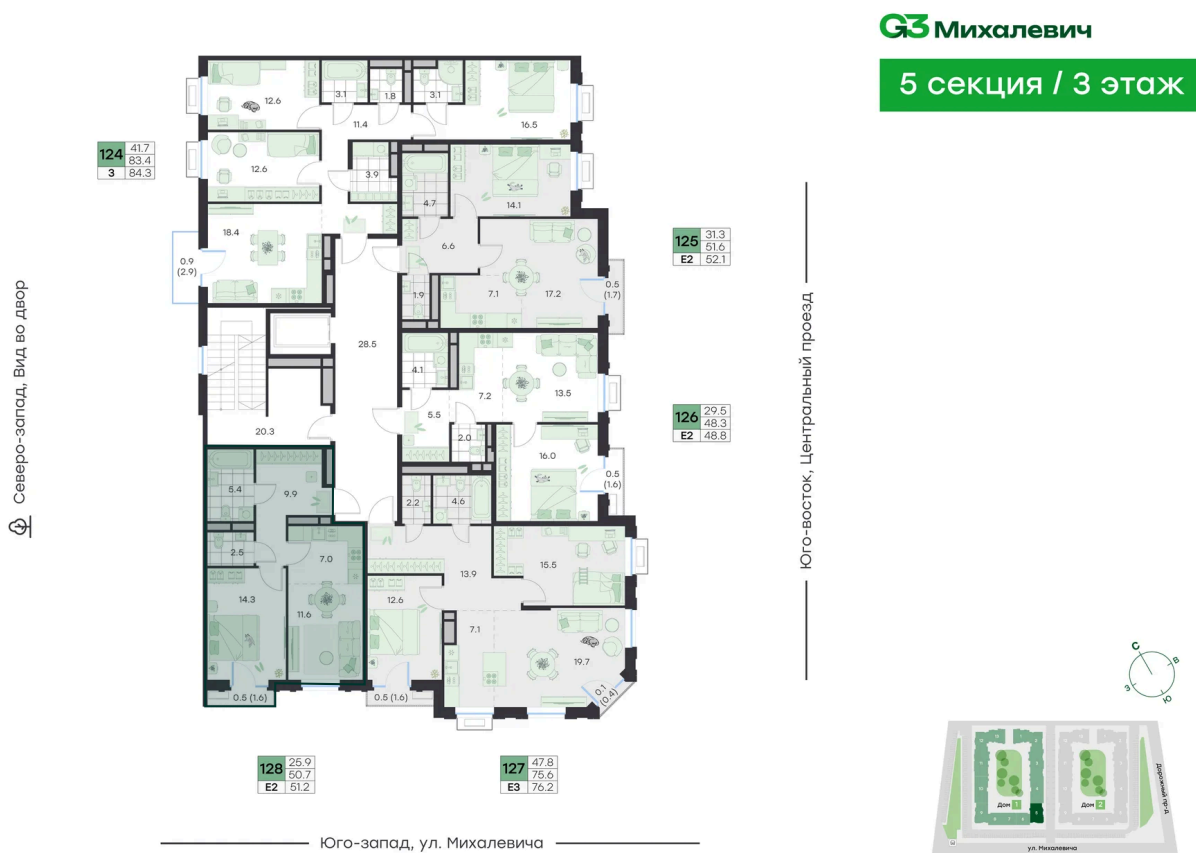

Номер: 128

Отсканируйте QR-код и
смотрите на сайте
g3.group

2 КОМНАТНАЯ

51.2 м²

~~11 427 537 руб.~~**10 284 783 руб.**

Скидка

Старт продаж!

Скидка 10% первым покупателям!

ул. Михалевича

Европланировка

Проект	Михалевич	Корпус	Корпус 1
Этаж	3	Секция	5
Сдача	4 кв. 2027		

24.06.2026 04:33 (Мск)

Не является публичной офертой, цена может быть скорректирована.
Информация взята с сайта «g3.group».

На этаже 3

2 комнатная 51.2 м²

24.06.2026 04:33 (Мск)

Не является публичной офертой, цена может быть скорректирована.
Информация взята с сайта «g3.group».

На генплане Корпус 1

2 комнатная 51.2 м²

24.06.2026 04:33 (Мск)