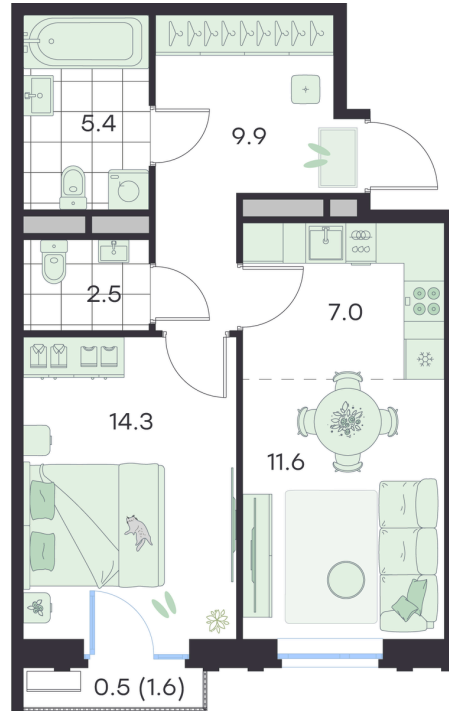

Номер: 128

Отсканируйте QR-код и
смотрите на сайте
g3.group

2 КОМНАТНАЯ

51.2 м²

~~11 427 537 руб.~~**10 284 783 руб.**

Скидка

Старт продаж!

Скидка 10% первым покупателям!

ул. Михалевича

Европланировка

Проект	Михалевич	Корпус	Корпус 1
Этаж	3	Секция	5
Сдача	4 кв. 2027		

24.06.2026 04:33 (Мск)

Не является публичной офертой, цена может быть скорректирована.
Информация взята с сайта «g3.group».

На этаже 3

2 комнатная 51.2 м²

24.06.2026 04:33 (Мск)

Не является публичной офертой, цена может быть скорректирована.
Информация взята с сайта «g3.group».

На генплане Корпус 1

2 комнатная 51.2 м²

24.06.2026 04:33 (Мск)