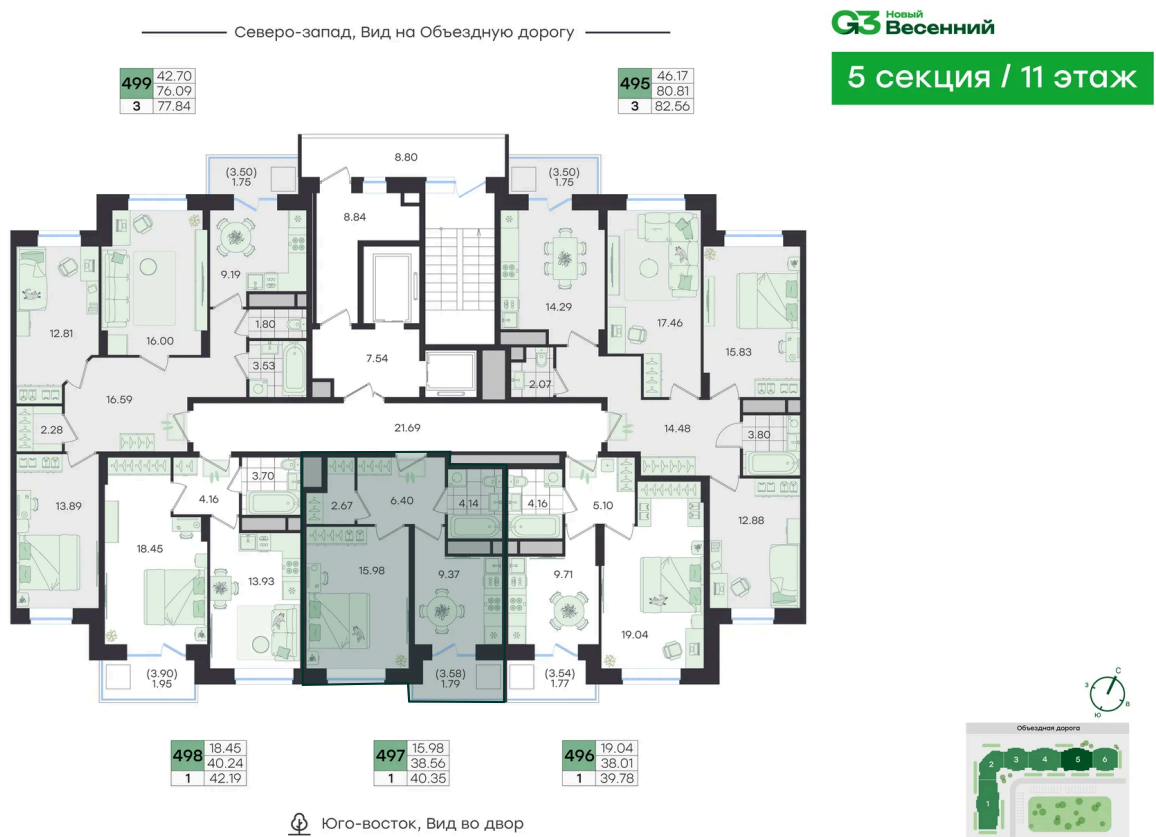

Скидка 10% первым покупателям!

Предчистовая отделка

Двор

Проект	Новый Весенний	Корпус	Дом
Этаж	11	Секция	5
Сдача	3 кв. 2027		

22.06.2026 04:07 (Мск)

Не является публичной офертой, цена может быть скорректирована.
Информация взята с сайта «g3.group».

На этаже 11

1 комнатная 40.35 м²

22.06.2026 04:07 (Мск)

Не является публичной офертой, цена может быть скорректирована.
Информация взята с сайта «g3.group».