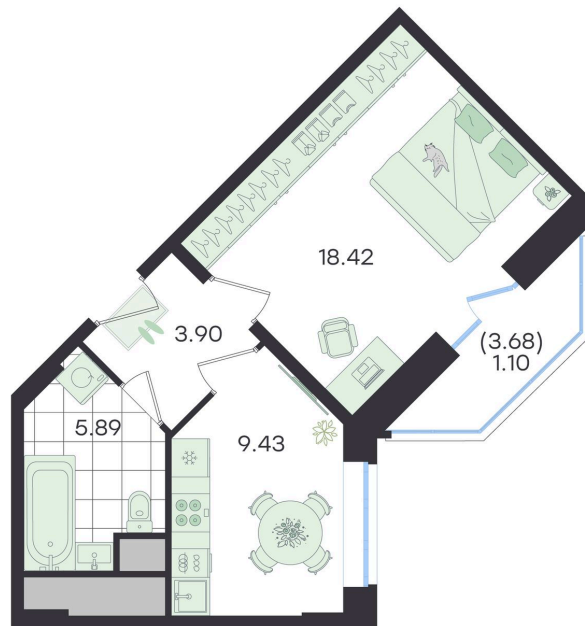

Номер: 224

Отсканируйте QR-код и
смотрите на сайте
g3.group

1 КОМНАТНАЯ

38.74 м²

~~5 887 378 руб.~~**5 298 640 руб.**

В ипотеку от 22 206 руб.

Скидка

Старт продаж!

Скидка 10% первым покупателям!

Двор

Проект	Новый Весенний	Корпус	Дом
Этаж	10	Секция	2
Сдача	3 кв. 2027		

21.05.2026 03:32 (Мск)

Не является публичной офертой, цена может быть скорректирована.
Информация взята с сайта «g3.group».

На этаже 10

1 комнатная 38.74 м²

21.05.2026 03:32 (Мск)

Не является публичной офертой, цена может быть скорректирована.
Информация взята с сайта «g3.group».