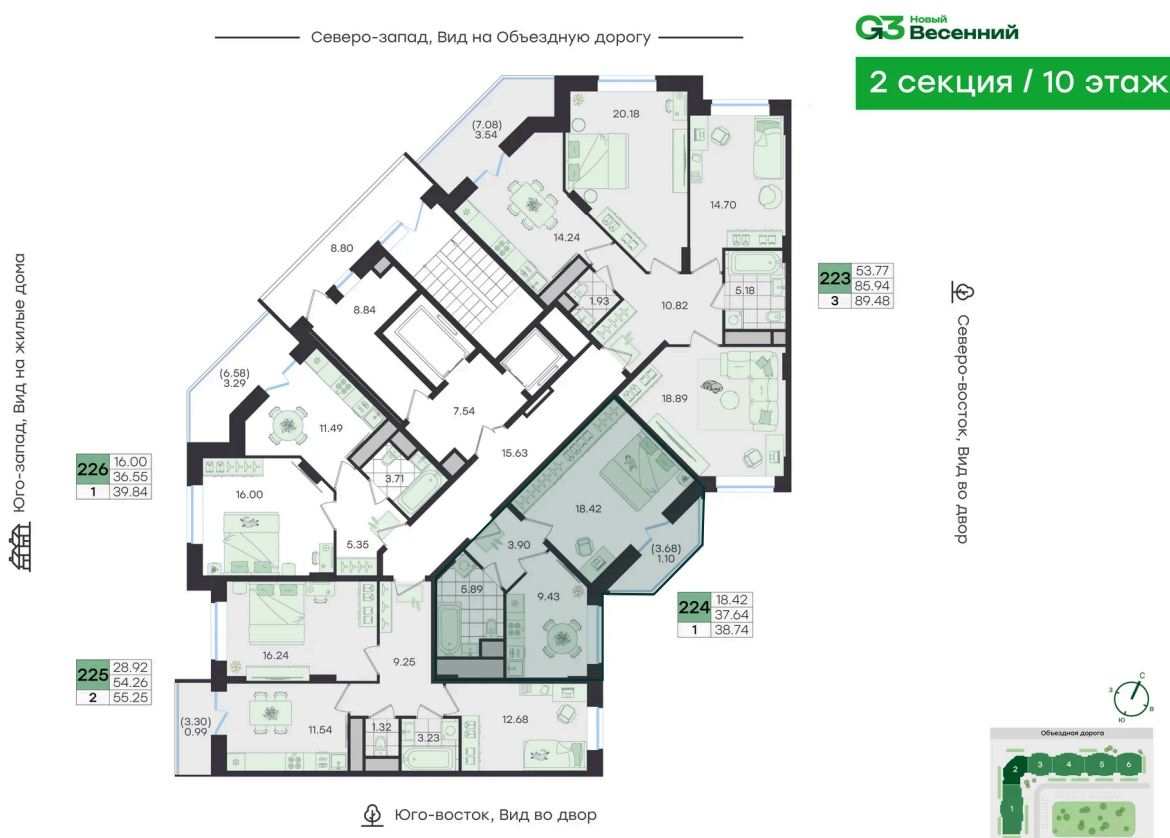

Скидка 10% первым покупателям!

Двор

Проект	Новый Весенний	Корпус	Дом
Этаж	10	Секция	2
Сдача	3 кв. 2027		

21.05.2026 03:32 (Мск)

Не является публичной офертой, цена может быть скорректирована.
Информация взята с сайта «g3.group».

На этаже 10

1 комнатная 38.74 м²

21.05.2026 03:32 (Мск)

Не является публичной офертой, цена может быть скорректирована.
Информация взята с сайта «g3.group».