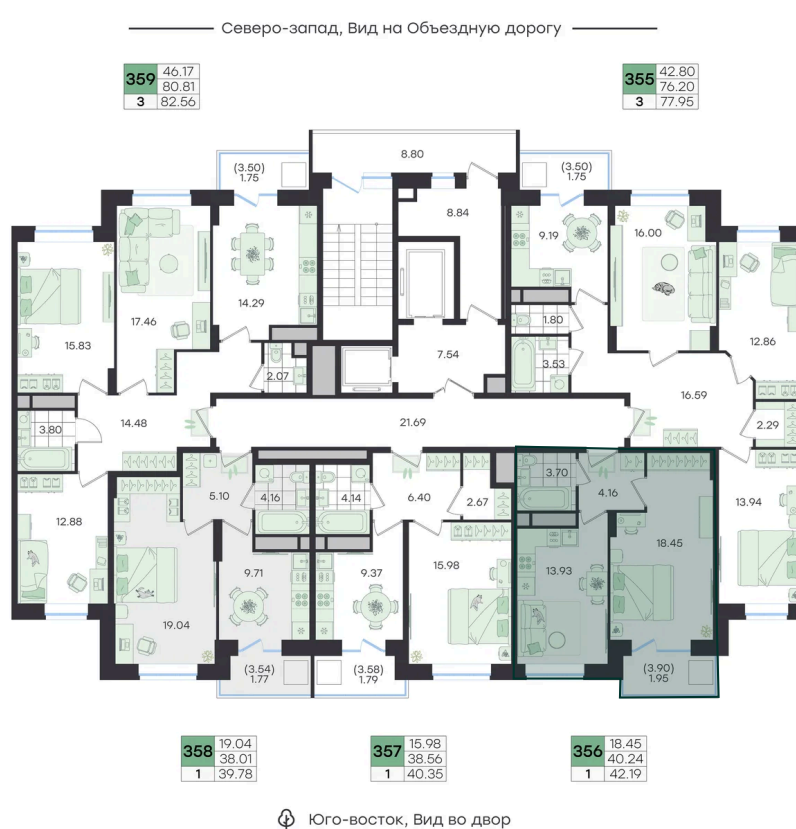

Номер: 356

Отсканируйте QR-код и
смотрите на сайте
g3.group

1 КОМНАТНАЯ

42.19 м²

~~8 424 456 руб.~~**7 582 010 руб.**

В ипотеку от 31 776 руб.

Скидка

Чистовая отделка

Старт продаж!

Скидка 10% первым покупателям!

Чистовая отделка

Двор

Проект	Новый Весенний	Корпус	Дом
Этаж	2	Секция	4
Сдача	3 кв. 2027		

27.06.2026 02:01 (Мск)

Не является публичной офертой, цена может быть скорректирована.
Информация взята с сайта «g3.group».

На этаже 2

1 комнатная 42.19 м²

G3 Новый Весенний

4 секция / 2 этаж

27.06.2026 02:01 (Мск)

Не является публичной офертой, цена может быть скорректирована.
Информация взята с сайта «g3.group».