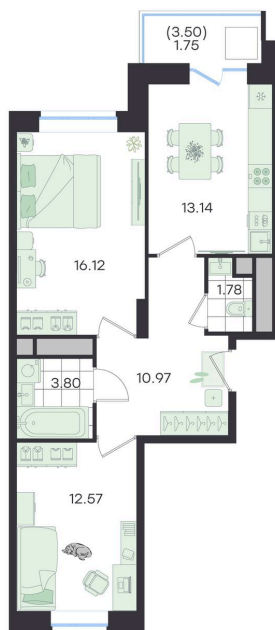

Номер: 548

Отсканируйте QR-код и
смотрите на сайте
g3.group

2 КОМНАТНАЯ 60.13 м²

~~10 489 272 руб.~~**9 440 345 руб.**

В ипотеку от 39 564 руб.

Скидка

Старт продаж!

Скидка 10% первым покупателям!

Предчистовая отделка

Предчистовая отделка

ул. Объездная дорога

двор

| | | | |
|--------|----------------|--------|-----|
| Проект | Новый Весенний | Корпус | Дом |
| Этаж | 2 | Секция | 6 |
| Сдача | 3 кв. 2027 | | |

25.05.2026 01:50 (Мск)

Не является публичной офертой, цена может быть скорректирована.
Информация взята с сайта «g3.group».

На этаже 2

2 комнатная 60.13 м²

G3 Новый Весенний

6 секция / 2 этаж

25.05.2026 01:50 (Мск)