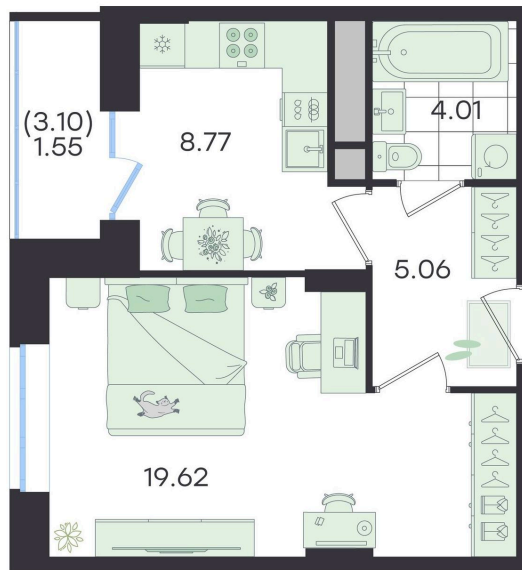

Номер: 142

Отсканируйте QR-код и
смотрите на сайте
g3.group

1 КОМНАТНАЯ

39.01 м²

~~7 293 528 руб.~~**6 564 175 руб.**

В ипотеку от 27 510 руб.

Скидка

Старт продаж!

Скидка 10% первым покупателям!

Жилые дома

Проект	Новый Весенний	Корпус	Дом
Этаж	16	Секция	1
Сдача	3 кв. 2027		

25.06.2026 10:23 (Мск)

Не является публичной офертой, цена может быть скорректирована.
Информация взята с сайта «g3.group».

На этаже 16

1 комнатная 39.01 м²

G3 Новый Весенний

1 секция / 16 этаж

25.06.2026 10:23 (Мск)

Не является публичной офертой, цена может быть скорректирована.
Информация взята с сайта «g3.group».