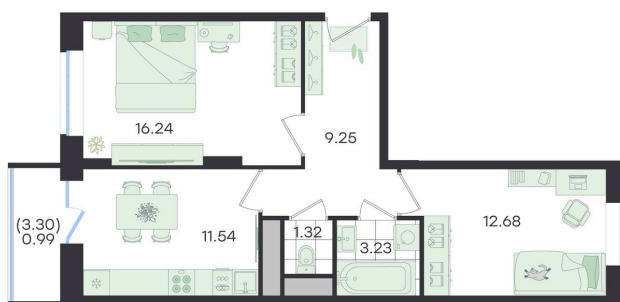

Номер: 233

Отсканируйте QR-код и
смотрите на сайте
g3.group

2 КОМНАТНАЯ

55.25 м²

~~8 394 500 руб.~~**7 555 050 руб.**

В ипотеку от 31 663 руб.

Скидка

Старт продаж!

Скидка 10% первым покупателям!

Жилые дома

двор

Проект	Новый Весенний	Корпус	Дом
Этаж	12	Секция	2
Сдача	3 кв. 2027		

На этаже 12

2 комнатная 55.25 м²