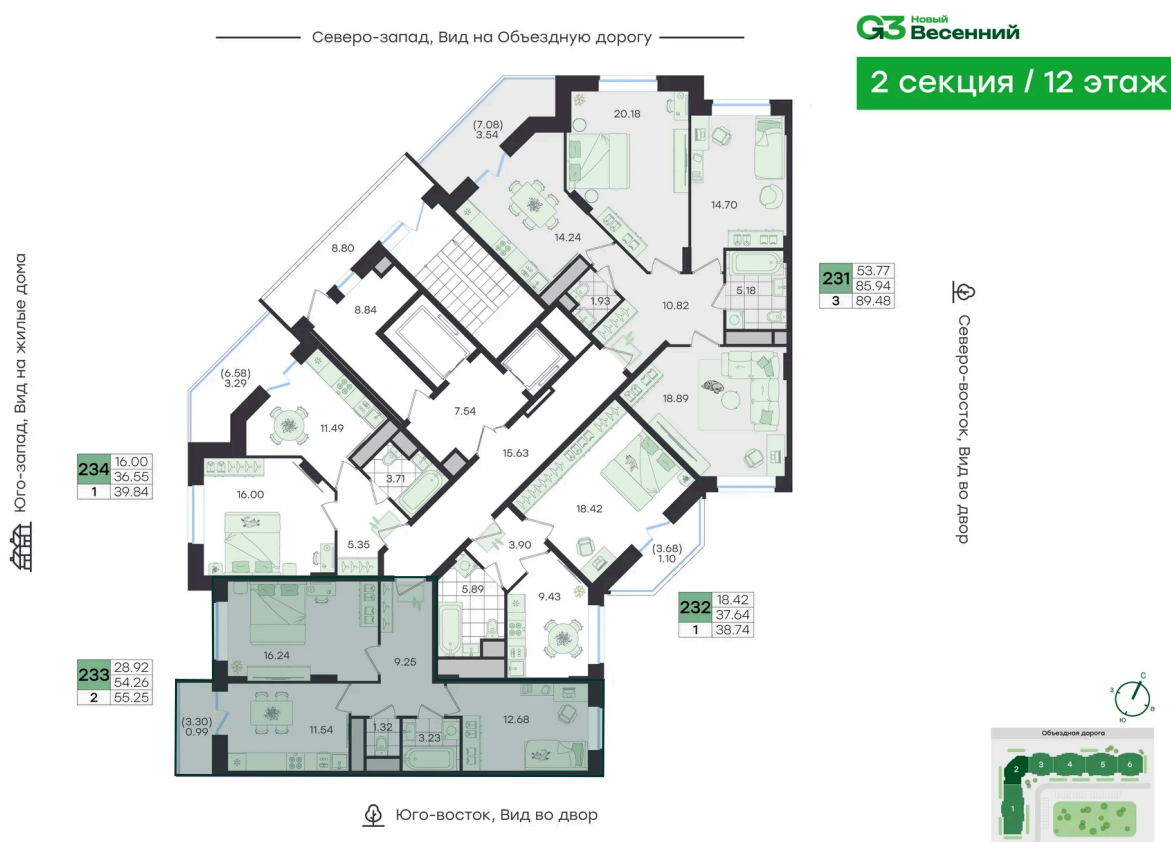

Проект	Новый Весенний	Корпус	Дом
Этаж	12	Секция	2
Сдача	3 кв. 2027		

14.06.2026 17:55 (Мск)

Не является публичной офертой, цена может быть скорректирована.  
Информация взята с сайта «g3.group».

# На этаже 12

2 комнатная 55.25 м<sup>2</sup>

14.06.2026 17:55 (Мск)

Не является публичной офертой, цена может быть скорректирована.  
Информация взята с сайта «g3.group».