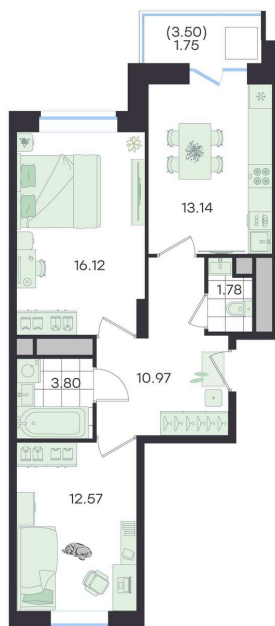

Номер: 576

2 КОМНАТНАЯ 60.13 м²

Отсканируйте QR-код и
смотрите на сайте
g3.group

~~10 723 111 руб.~~**9 650 800 руб.**

В ипотеку от 40 446 руб.

Скидка

Предчистовая отделка

Старт продаж!

Скидка 10% первым покупателям!

Предчистовая отделка

ул. Объездная дорога

двор

Проект	Новый Весенний	Корпус	Дом
Этаж	9	Секция	6
Сдача	3 кв. 2027		

На этаже 9

2 комнатная 60.13 м²

G3 Новый Весенний

6 секция / 9 этаж