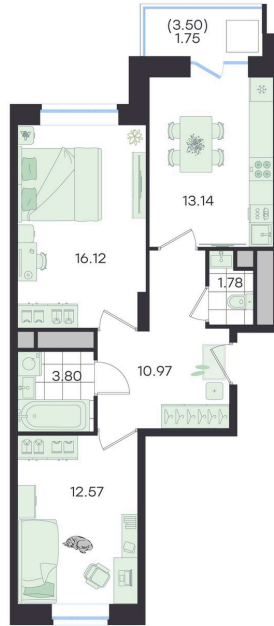

Номер: 576

Отсканируйте QR-код и
смотрите на сайте
g3.group

2 КОМНАТНАЯ 60.13 м²

~~10 723 111 руб.~~**9 650 800 руб.**

В ипотеку от 40 446 руб.

Скидка

Старт продаж!

Скидка 10% первым покупателям!

Предчистовая отделка

Предчистовая отделка

ул. Объездная дорога

двор

Проект	Новый Весенний	Корпус	Дом
Этаж	9	Секция	6
Сдача	3 кв. 2027		

На этаже 9

2 комнатная 60.13 м²

G3 Новый Весенний

6 секция / 9 этаж