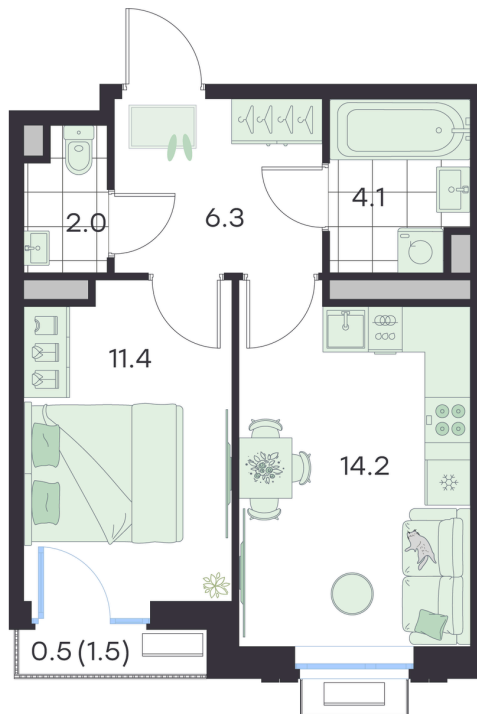

## 38.5 м<sup>2</sup>

~~9 513 729 руб.~~**8 562 356 руб.**

Скидка

Старт продаж!

Предчистовая отделка

Скидка 10% первым покупателям!

Предчистовая отделка

ул. Михалевича/Двор

Проект	Михалевич	Корпус	Корпус 1
Этаж	4	Секция	6
Сдача	4 кв. 2027		

## На этаже 4

1 комнатная 38.5 м<sup>2</sup>

Северо-восток, Вид во двор

G3 Михалевич

6 секция / 4 этаж

145	36.0
ES	64.7

144	11.3
1	38.3

143	11.4
1	38.5