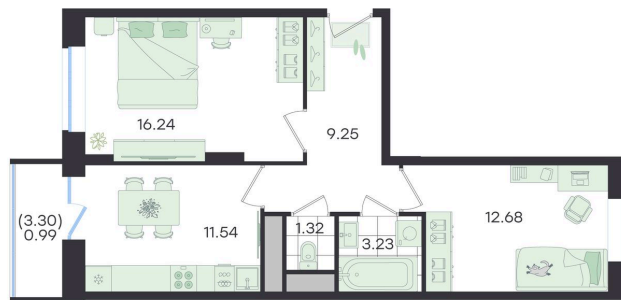

Номер: 241

Отсканируйте QR-код и
смотрите на сайте
g3.group

2 КОМНАТНАЯ

55.25 м²

~~8 431 333 руб.~~

7 588 200 руб.

В ипотеку от 31 802 руб.

Скидка

Старт продаж!

Скидка 10% первым покупателям!

Жилые дома

двор

Проект	Новый Весенний	Корпус	Дом
Этаж	14	Секция	2
Сдача	3 кв. 2027