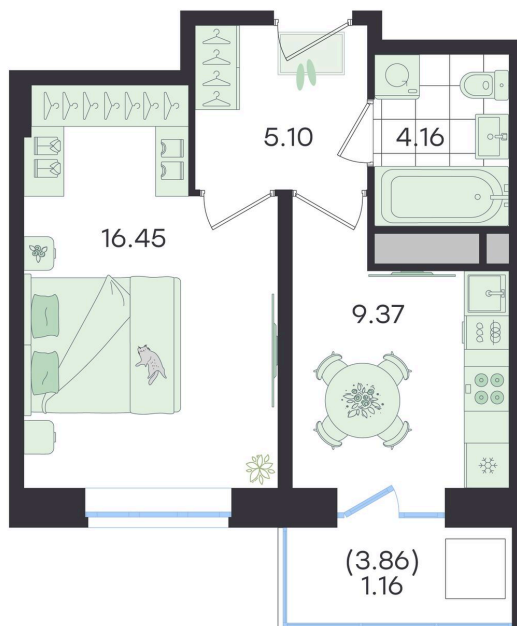

Номер: 325

Отсканируйте QR-код и
смотрите на сайте
g3.group

1 КОМНАТНАЯ

36.24 м²

~~7 224 960 руб.~~**6 502 464 руб.**

В ипотеку от 27 251 руб.

Скидка

Старт продаж!

Скидка 10% первым покупателям!

Чистовая отделка

Чистовая отделка

Двор

Проект	Новый Весенний	Корпус	Дом
Этаж	13	Секция	3
Сдача	3 кв. 2027		

На этаже 13

1 комнатная 36.24 м²

G3 Новый Весенний

3 секция / 13 этаж