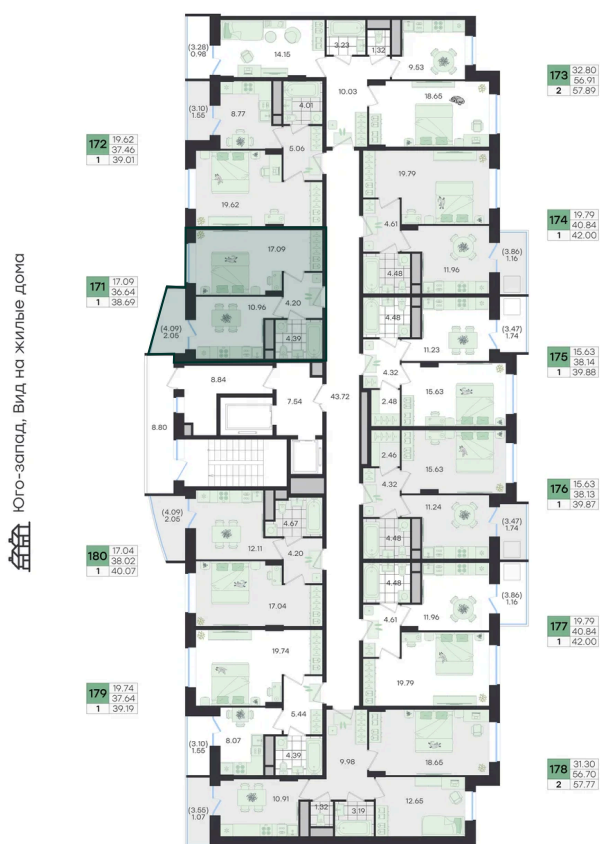

Номер: 171

Отсканируйте QR-код и
смотрите на сайте
g3.group

1 КОМНАТНАЯ

38.69 м²

~~7 298 456 руб.~~**6 568 610 руб.**

В ипотеку от 27 529 руб.

Скидка

Старт продаж!

Скидка 10% первым покупателям!

Жилые дома

| | | | |
|--------|----------------|--------|-----|
| Проект | Новый Весенний | Корпус | Дом |
| Этаж | 19 | Секция | 1 |
| Сдача | 3 кв. 2027 | | |

25.06.2026 02:41 (Мск)

Не является публичной офертой, цена может быть скорректирована.
Информация взята с сайта «g3.group».

На этаже 19

1 комнатная 38.69 м²

G3 Новый Весенний

1 секция / 19 этаж

25.06.2026 02:41 (Мск)

Не является публичной офертой, цена может быть скорректирована.
Информация взята с сайта «g3.group».