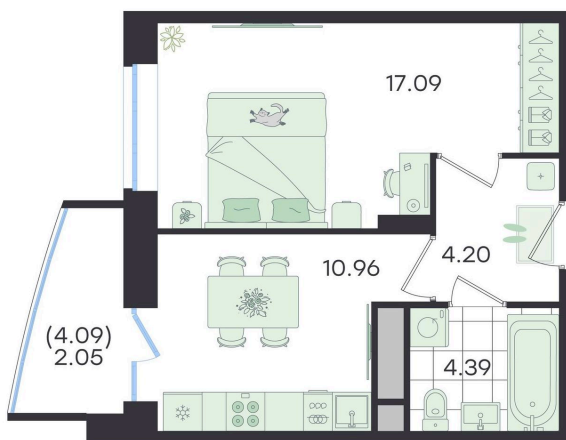

Номер: 171

Отсканируйте QR-код и
смотрите на сайте
g3.group

1 КОМНАТНАЯ

38.69 м²

~~7 298 456 руб.~~**6 568 610 руб.**

В ипотеку от 27 529 руб.

Скидка

Старт продаж!

Скидка 10% первым покупателям!

Жилые дома

| | | | |
|--------|----------------|--------|-----|
| Проект | Новый Весенний | Корпус | Дом |
| Этаж | 19 | Секция | 1 |
| Сдача | 3 кв. 2027 | | |

25.06.2026 02:41 (Мск)

Не является публичной офертой, цена может быть скорректирована.
Информация взята с сайта «g3.group».

На этаже 19

1 комнатная 38.69 м²

G3 Новый Весенний

1 секция / 19 этаж

25.06.2026 02:41 (Мск)

Не является публичной офертой, цена может быть скорректирована.
Информация взята с сайта «g3.group».