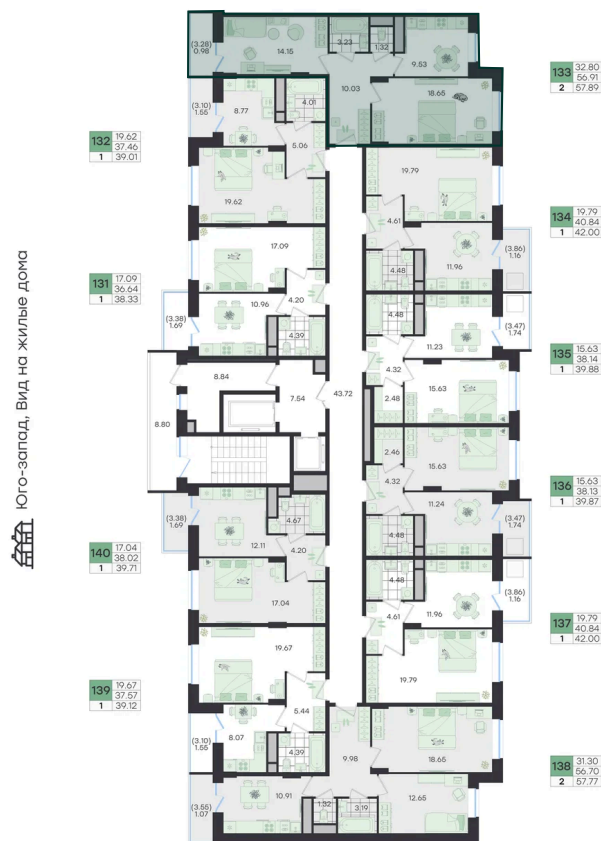

Проект	Новый Весенний	Корпус	Дом
Этаж	15	Секция	1
Сдача	3 кв. 2027		

25.06.2026 02:18 (Мск)

Не является публичной офертой, цена может быть скорректирована.  
Информация взята с сайта «g3.group».

# На этаже 15

2 комнатная 57.89 м<sup>2</sup>

G3 Новый Весенний

1 секция / 15 этаж

25.06.2026 02:18 (Мск)

Не является публичной офертой, цена может быть скорректирована.  
Информация взята с сайта «g3.group».