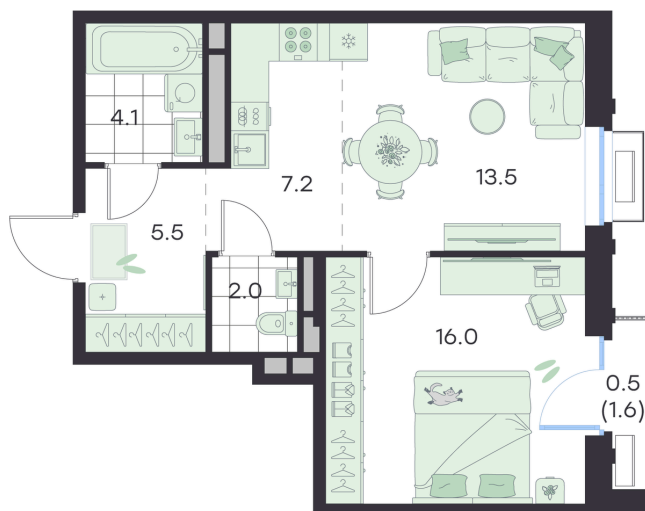

## 48.8 м<sup>2</sup>

~~10 811 158 руб.~~**9 730 042 руб.**

Скидка

Старт продаж!

Скидка 10% первым покупателям!

Дорожный проезд

Европланировка

Проект	Михалевич	Корпус	Корпус 2
Этаж	2	Секция	5
Сдача	4 кв. 2027		