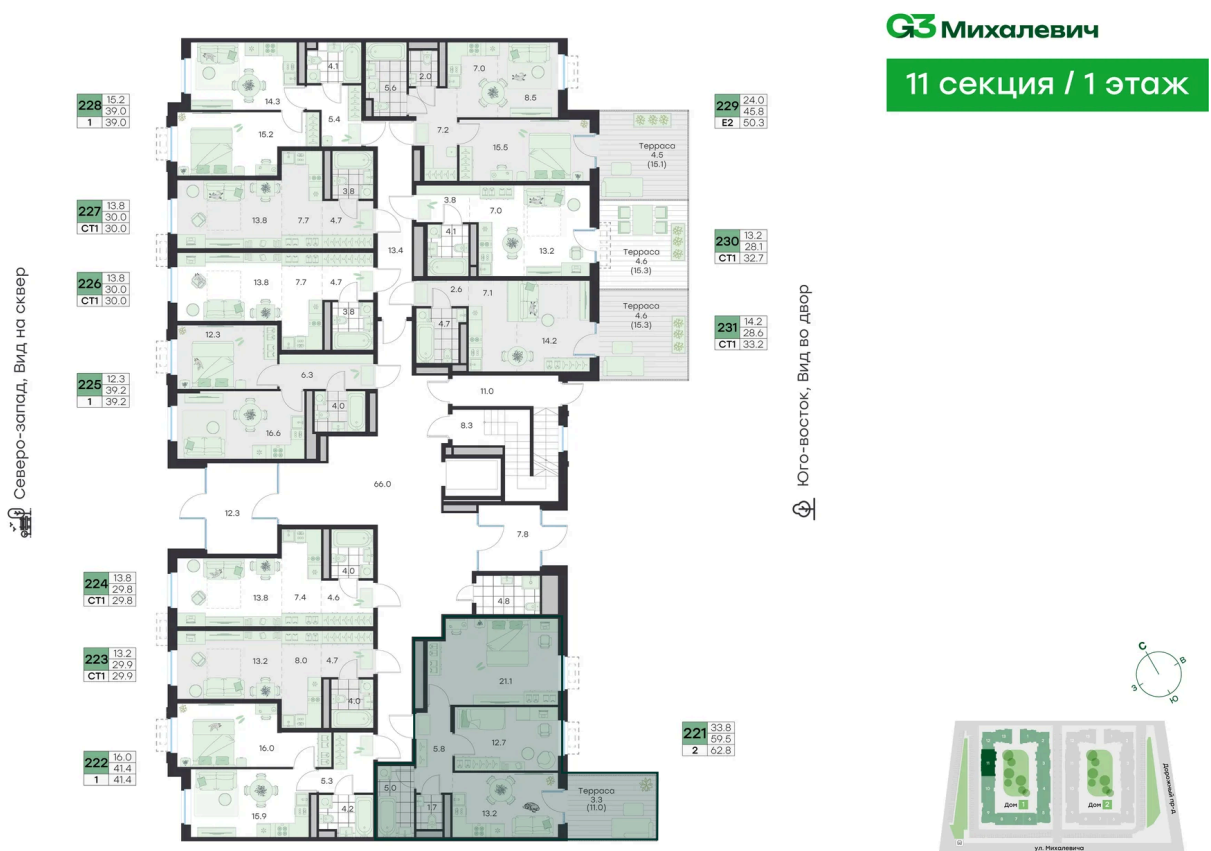

Номер: 221

Отсканируйте QR-код и
смотрите на сайте
g3.group

2 КОМНАТНАЯ

62.8 м²

~~17 450 716 руб.~~**15 705 644 руб.**

Скидка

Квартира с личным патио

Старт продаж!

Чистовая отделка

Скидка 10% первым покупателям!

Чистовая отделка

Двор

| | | | |
|--------|------------|--------|----------|
| Проект | Михалевич | Корпус | Корпус 1 |
| Этаж | 1 | Секция | 11 |
| Сдача | 4 кв. 2027 | | |

25.06.2026 00:25 (Мск)

Не является публичной офертой, цена может быть скорректирована.
Информация взята с сайта «g3.group».

На этаже 1

2 комнатная 62.8 м²

25.06.2026 00:25 (Мск)

Не является публичной офертой, цена может быть скорректирована.
Информация взята с сайта «g3.group».

На генплане Корпус 1

2 комнатная 62.8 м²

25.06.2026 00:25 (Мск)

Не является публичной офертой, цена может быть скорректирована.
Информация взята с сайта «g3.group».