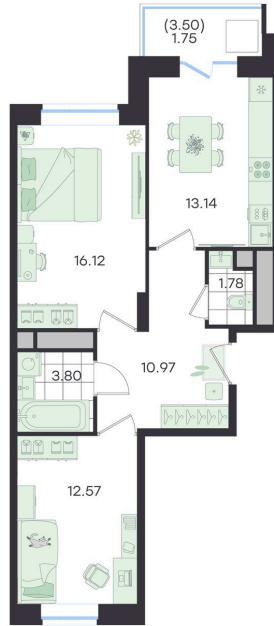

Номер: 306

Отсканируйте QR-код и
смотрите на сайте
g3.group

2 КОМНАТНАЯ 60.13 м²

~~11 558 250 руб.~~**10 402 425 руб.**

В ипотеку от 43 596 руб.

Скидка

Старт продаж!

Скидка 10% первым покупателям!

Чистовая отделка

Чистовая отделка

ул. Объездная дорога

двор

Проект	Новый Весенний	Корпус	Дом
Этаж	8	Секция	3
Сдача	3 кв. 2027		

На этаже 8

2 комнатная 60.13 м²

G3 Новый Весенний

3 секция / 8 этаж