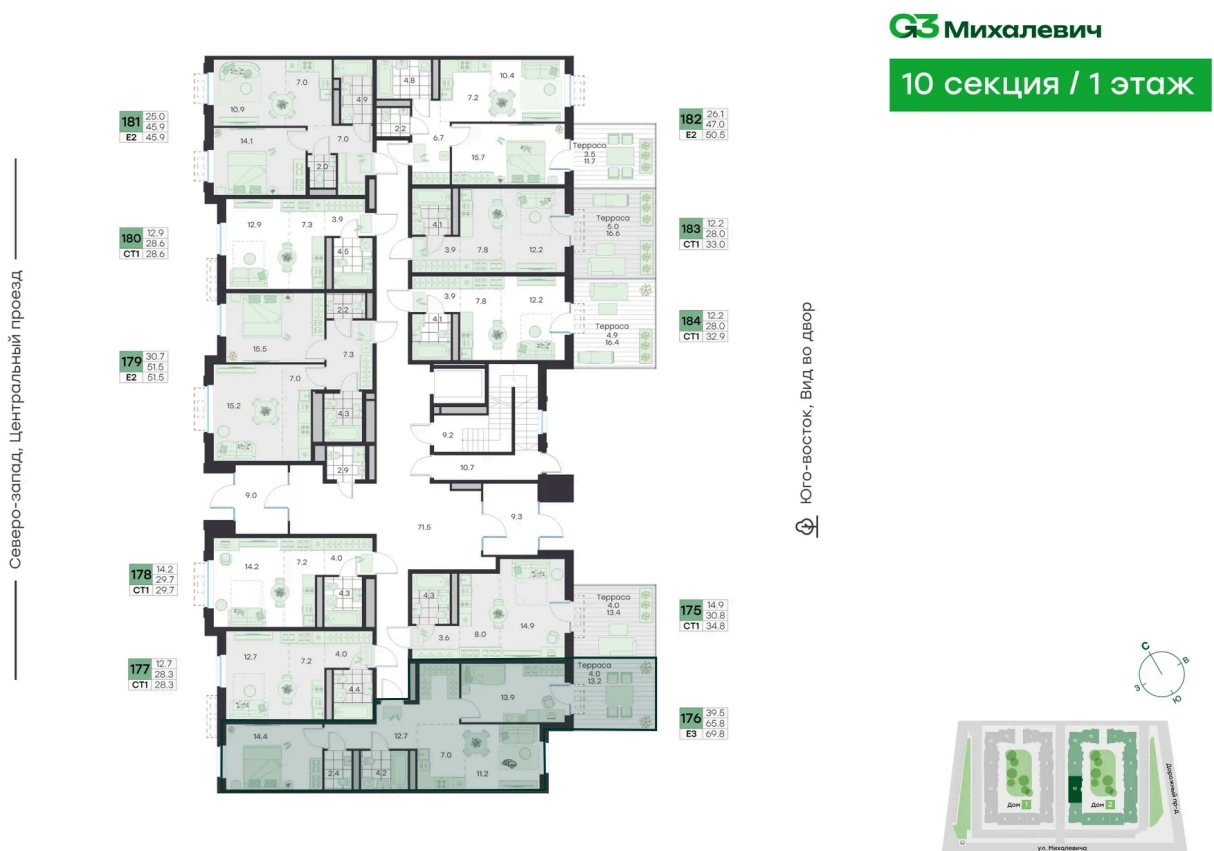

# 3 КОМНАТНАЯ 69.8 м<sup>2</sup>

~~15 834 957 руб.~~**14 251 461 руб.**

Скидка

Квартира с личным патио

Старт продаж!

Скидка 10% первым покупателям!

Центральный проезд/Двор

Терраса

Европланировка

Проект	Михалевич	Корпус	Корпус 2
Этаж	1	Секция	10
Сдача	4 кв. 2027		

## На этаже 1

3 комнатная 69.8 м<sup>2</sup>