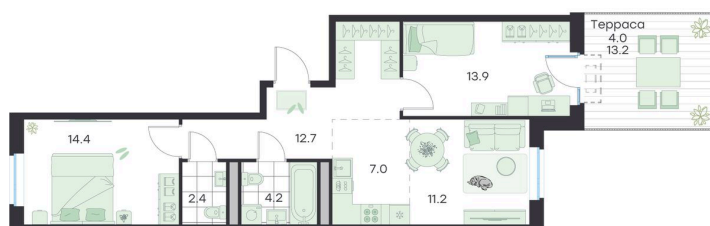

# 3 КОМНАТНАЯ 69.8 м<sup>2</sup>

~~15 834 957 руб.~~**14 251 461 руб.**

Скидка

Квартира с личным патио

Старт продаж!

Скидка 10% первым покупателям!

Центральный проезд/Двор

Терраса

Европланировка

Проект	Михалевич	Корпус	Корпус 2
Этаж	1	Секция	10
Сдача	4 кв. 2027		

## На этаже 1

3 комнатная 69.8 м<sup>2</sup>

# На генплане Корпус 2

3 комнатная 69.8 м<sup>2</sup>

27.06.2026 16:20 (Мск)

Не является публичной офертой, цена может быть скорректирована.  
Информация взята с сайта «g3.group».