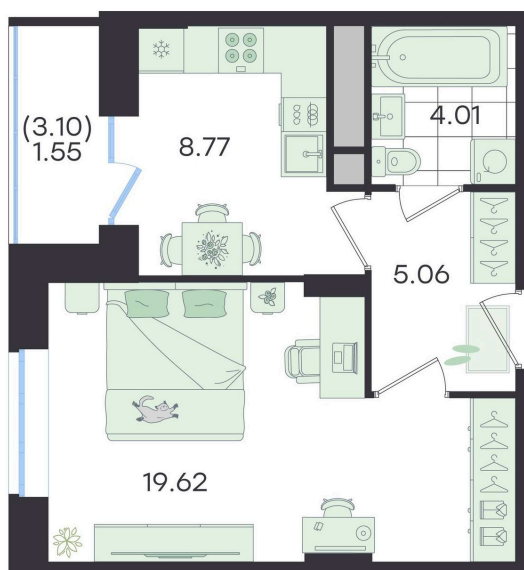

Номер: 72

Отсканируйте QR-код и
смотрите на сайте
g3.group

1 КОМНАТНАЯ

39.01 м²

~~6 674 612 руб.~~**6 007 151 руб.**

Скидка

Скидка 10% первым покупателям!

Старт продаж!

Жилые дома

Проект	Новый Весенний	Корпус	Дом
Этаж	9	Секция	1
Сдача	3 кв. 2027		

21.04.2026 10:58 (Мск)

Не является публичной офертой, цена может быть скорректирована. Информация взята с сайта «g3.group»

На этаже 9

1 комнатная 39.01 м²

G3 Новый Весенний
1 секция / 9 этаж

21.04.2026 10:58 (Мск)

Не является публичной офертой, цена может быть скорректирована. Информация взята с сайта «g3.group»