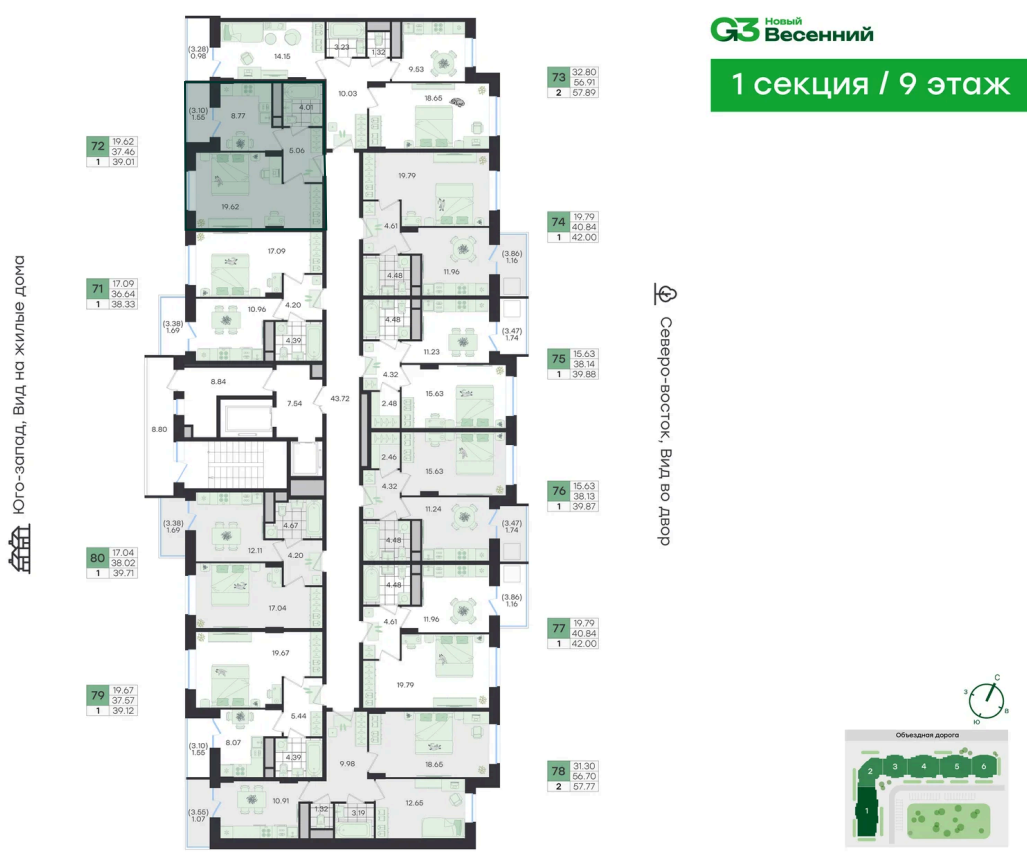

Номер: 72

Отсканируйте QR-код и
смотрите на сайте
g3.group

1 КОМНАТНАЯ

39.01 м²

~~6 674 612 руб.~~**6 007 151 руб.**

Скидка

Скидка 10% первым покупателям!

Старт продаж!

Жилые дома

Проект	Новый Весенний	Корпус	Дом
Этаж	9	Секция	1
Сдача	3 кв. 2027		

21.04.2026 10:58 (Мск)

Не является публичной офертой, цена может быть скорректирована. Информация взята с сайта «g3.group»

На этаже 9

1 комнатная 39.01 м²

G3 Новый Весенний
1 секция / 9 этаж

21.04.2026 10:58 (Мск)

Не является публичной офертой, цена может быть скорректирована. Информация взята с сайта «g3.group»