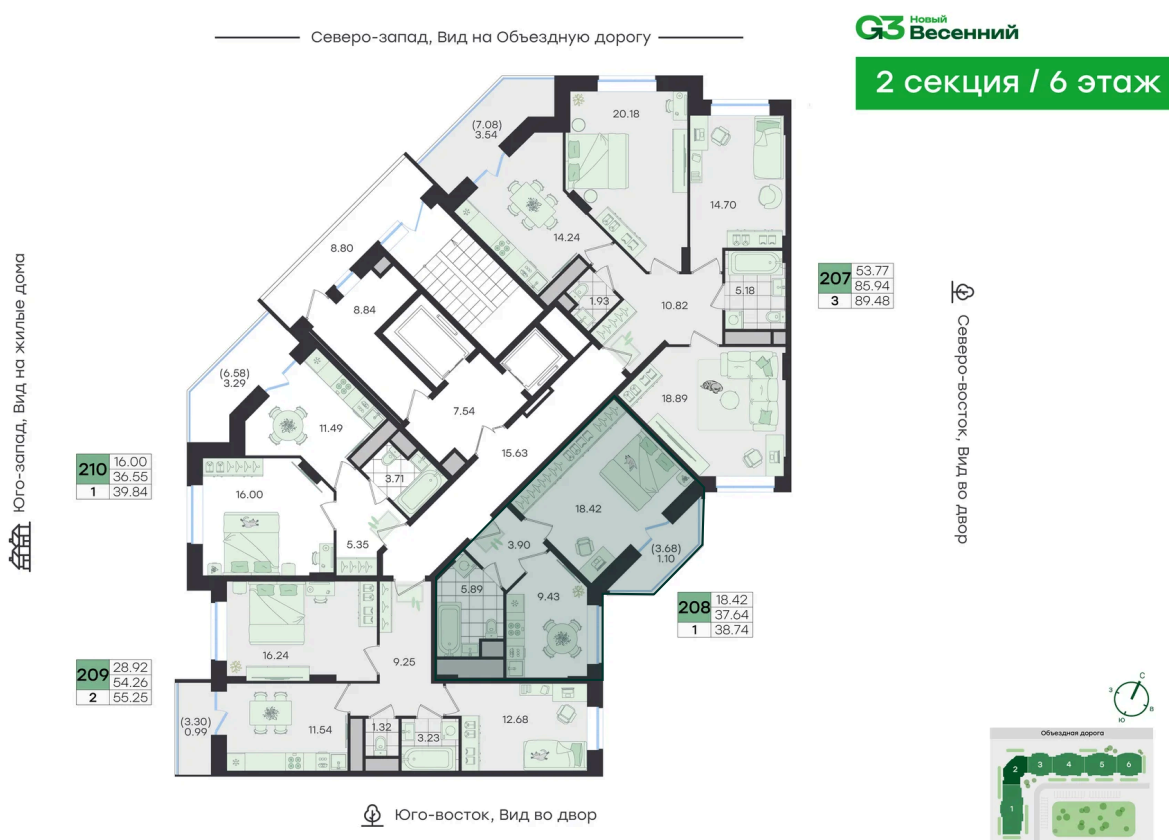

## 38.74 м<sup>2</sup>

~~5 801 289 руб.~~**5 221 160 руб.**

В ипотеку от 21 882 руб.

Скидка

Старт продаж!

Скидка 10% первым покупателям!

Двор

Проект	Новый Весенний	Корпус	Дом
Этаж	6	Секция	2
Сдача	3 кв. 2027		

# На этаже 6

1 комнатная 38.74 м<sup>2</sup>

30.04.2026 14:53 (Мск)

Не является публичной офертой, цена может быть скорректирована. Информация взята с сайта «g3.group»