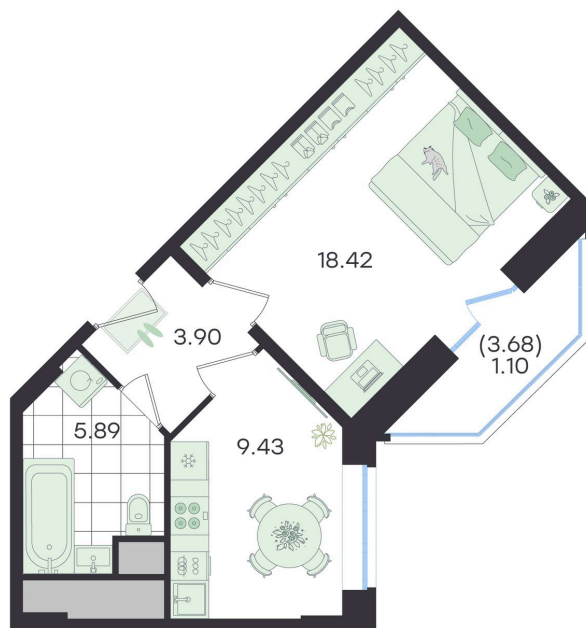

## 38.74 м<sup>2</sup>

~~5 801 289 руб.~~**5 221 160 руб.**

В ипотеку от 21 882 руб.

Скидка

Старт продаж!

Скидка 10% первым покупателям!

Двор

Проект	Новый Весенний	Корпус	Дом
Этаж	6	Секция	2
Сдача	3 кв. 2027		