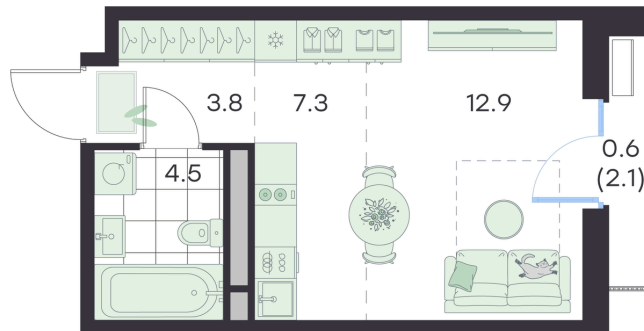

Номер: 77

Отсканируйте QR-код и
смотрите на сайте
g3.group

Студия 29.1 м²

~~7 527 583 руб.~~**6 774 825 руб.**

В ипотеку от 28 393 руб.

Скидка

Предчистовая отделка

Старт продаж!

Скидка 10% первым покупателям!

Предчистовая отделка

Дорожный проезд

Европланировка

Проект	Михалевич	Корпус	Корпус 2
Этаж	2	Секция	4
Сдача	4 кв. 2027		

24.06.2026 18:06 (Мск)

Не является публичной офертой, цена может быть скорректирована.
Информация взята с сайта «g3.group».

На этаже 2

Студия 29.1 м²

24.06.2026 18:06 (Мск)

Не является публичной офертой, цена может быть скорректирована. Информация взята с сайта «g3.group».

На генплане Корпус 2

Студия 29.1 м²

24.06.2026 18:06 (Мск)