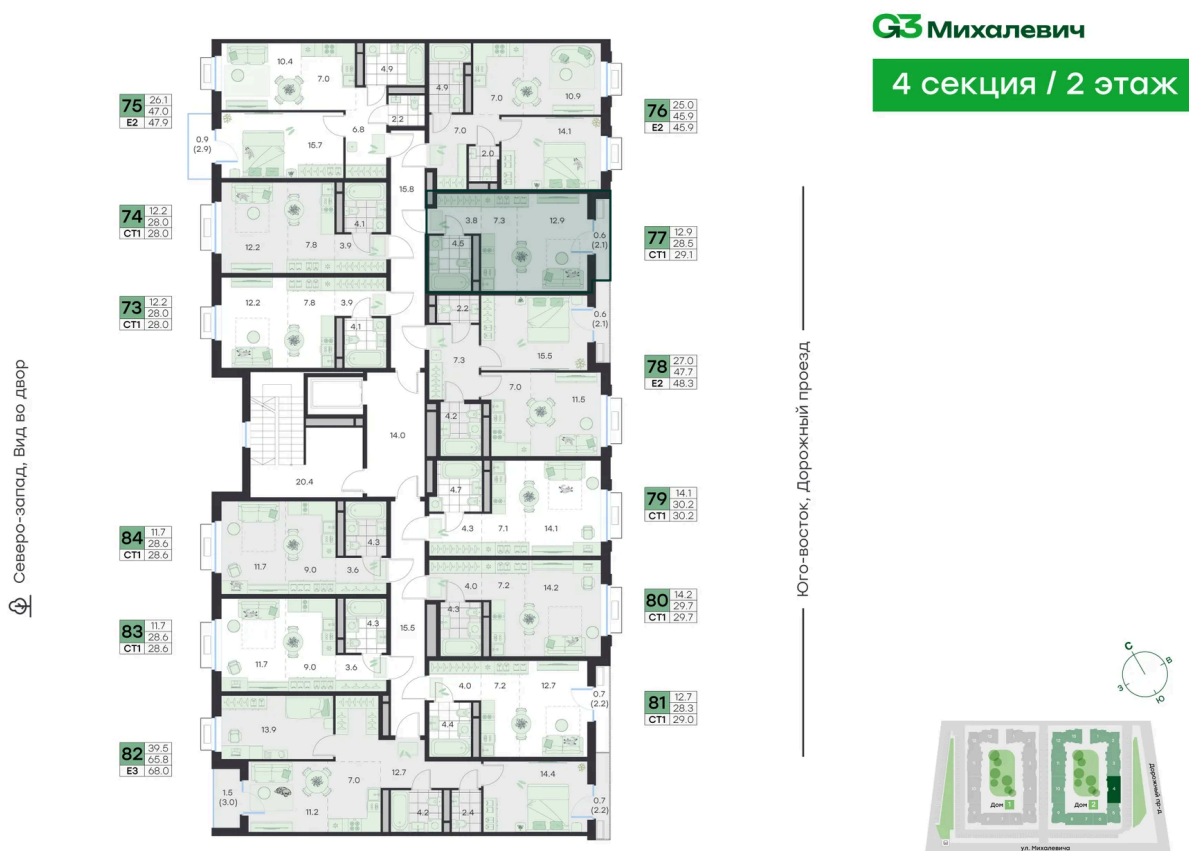

Скидка 10% первым покупателям!

Предчистовая отделка

Дорожный проезд

Европланировка

Проект	Михалевич	Корпус	Корпус 2
Этаж	2	Секция	4
Сдача	4 кв. 2027		

24.06.2026 18:06 (Мск)

Не является публичной офертой, цена может быть скорректирована.
Информация взята с сайта «g3.group».

На этаже 2

Студия 29.1 м²

24.06.2026 18:06 (Мск)

Не является публичной офертой, цена может быть скорректирована. Информация взята с сайта «g3.group».

На генплане Корпус 2

Студия 29.1 м²

24.06.2026 18:06 (Мск)