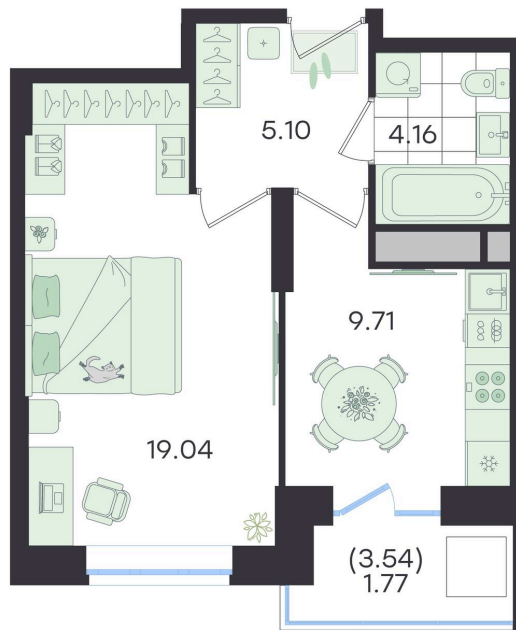

Номер: 358

Отсканируйте QR-код и
смотрите на сайте
g3.group

1 КОМНАТНАЯ 39.78 м²

~~7 878 833 руб.~~**7 090 950 руб.**

В ипотеку от 29 718 руб.

Скидка

Чистовая отделка

Старт продаж!

Скидка 10% первым покупателям!

Чистовая отделка

Двор

Проект	Новый Весенний	Корпус	Дом
Этаж	2	Секция	4
Сдача	3 кв. 2027		

27.06.2026 02:19 (Мск)

Не является публичной офертой, цена может быть скорректирована.
Информация взята с сайта «g3.group».

На этаже 2

1 комнатная 39.78 м²

G3 Новый Весенний

4 секция / 2 этаж

27.06.2026 02:19 (Мск)

Не является публичной офертой, цена может быть скорректирована.
Информация взята с сайта «g3.group».