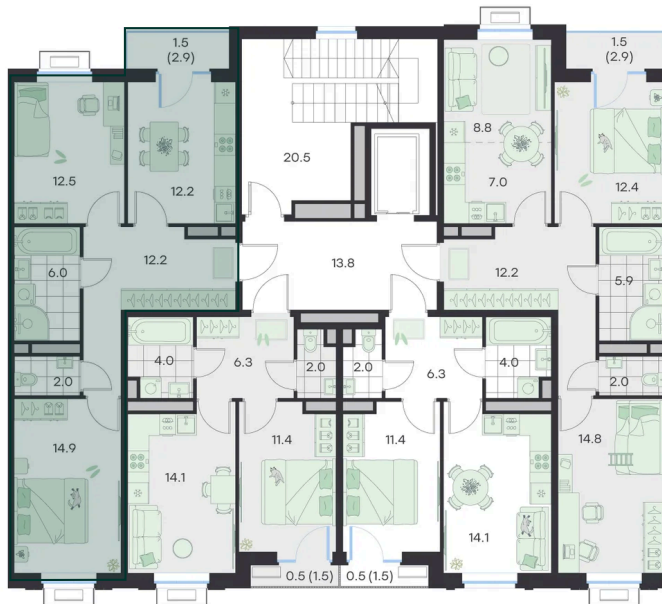

Номер: 169

Отсканируйте QR-код и
смотрите на сайте
g3.group

2 КОМНАТНАЯ

61.3 м²

~~15 078 533 руб.~~**13 570 680 руб.**

Скидка

Старт продаж!

Предчистовая отделка

Скидка 10% первым покупателям!

Предчистовая отделка

ул. Михалевича/Двор

Проект	Михалевич	Корпус	Корпус 1
Этаж	4	Секция	8
Сдача	4 кв. 2027		

На этаже 4

2 комнатная 61.3 м²

Северо-восток, Вид во двор

G3 Михалевич

8 секция / 4 этаж

169	27.4
2	61.3

168	11.4
1	38.3

167	11.4
1	38.3

166	36.0
E3	64.6

Юго-запад, ул. Михалевича

25.06.2026 09:19 (Мск)

Не является публичной офертой, цена может быть скорректирована.

Информация взята с сайта «g3group».

На генплане Корпус 1

2 комнатная 61.3 м²

25.06.2026 09:19 (Мск)

Не является публичной офертой, цена может быть скорректирована.
Информация взята с сайта «g3.group».