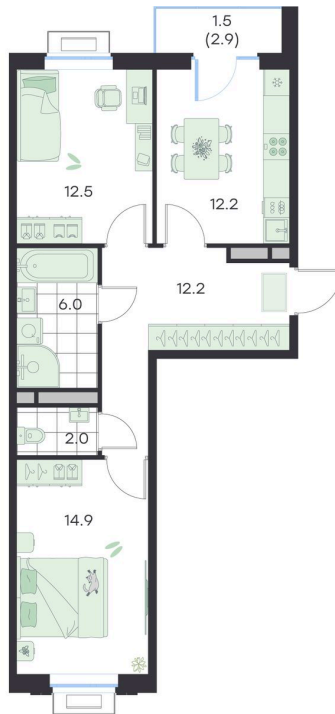

Номер: 169

Отсканируйте QR-код и
смотрите на сайте
g3.group

2 КОМНАТНАЯ

61.3 м²

~~15 078 533 руб.~~**13 570 680 руб.**

Скидка

Старт продаж!

Предчистовая отделка

Скидка 10% первым покупателям!

Предчистовая отделка

ул. Михалевича/Двор

Проект	Михалевич	Корпус	Корпус 1
Этаж	4	Секция	8
Сдача	4 кв. 2027		

На этаже 4

2 комнатная 61.3 м²

Северо-восток, Вид во двор

G3 Михалевич

8 секция / 4 этаж

169	27.4
2	61.3

168	11.4
1	38.3

167	11.4
1	38.3

166	36.0
E3	64.6

Юго-запад, ул. Михалевича

25.06.2026 09:19 (Мск)

Не является публичной офертой, цена может быть скорректирована.

Информация взята с сайта «g3group».

На генплане Корпус 1

2 комнатная 61.3 м²

25.06.2026 09:19 (Мск)

Не является публичной офертой, цена может быть скорректирована.
Информация взята с сайта «g3.group».