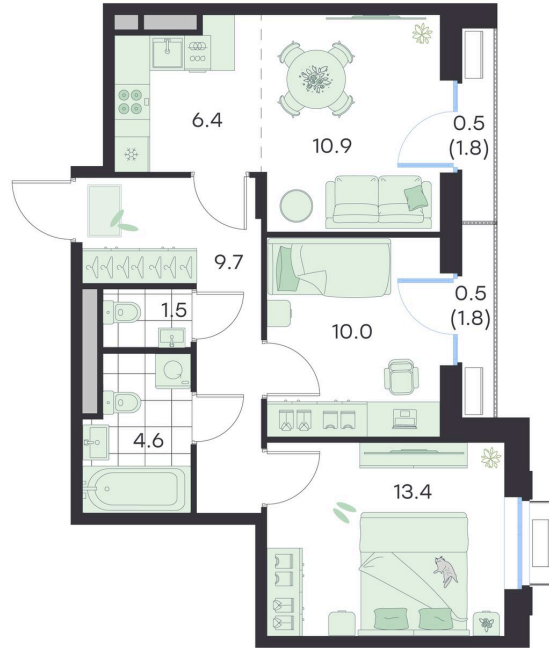

Номер: 29

Отсканируйте QR-код и
смотрите на сайте
g3.group

3 КОМНАТНАЯ

57.5 м²

~~14 146 837 руб.~~

12 732 153 руб.

Скидка

Скидка 10% первым покупателям!

Предчистовая отделка

Старт продаж!

Предчистовая отделка

Дорожный проезд

Проект	Михалевич	Корпус	Корпус 2
Этаж	4	Секция	2
Сдача	4 кв. 2027