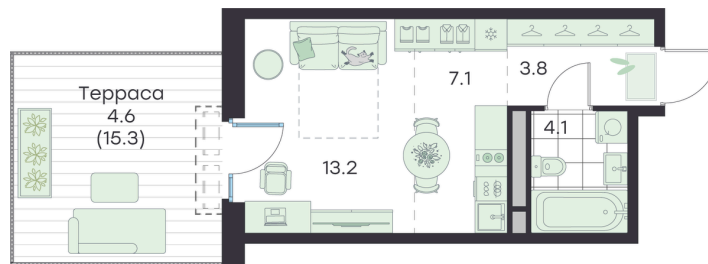

Номер: 32

Отсканируйте QR-код и
смотрите на сайте
g3.group

Студия 32.8 м²

~~7 691 177 руб.~~

6 922 059 руб.

Скидка

Квартира с личным патио

Старт продаж!

Скидка 10% первым покупателям!

Двор

Европланировка

| | | | |
|--------|------------|--------|----------|
| Проект | Михалевич | Корпус | Корпус 1 |
| Этаж | 1 | Секция | 3 |
| Сдача | 4 кв. 2027 | | |

30.06.2026 20:06 (Мск)

Не является публичной офертой, цена может быть скорректирована.
Информация взята с сайта «g3.group».

На этаже 1

Студия 32.8 м²

30.06.2026 20:06 (Мск)

Не является публичной офертой, цена может быть скорректирована.
Информация взята с сайта «g3.group».

На генплане Корпус 1

Студия 32.8 м²

30.06.2026 20:06 (Мск)

Не является публичной офертой, цена может быть скорректирована.
Информация взята с сайта «g3.group».