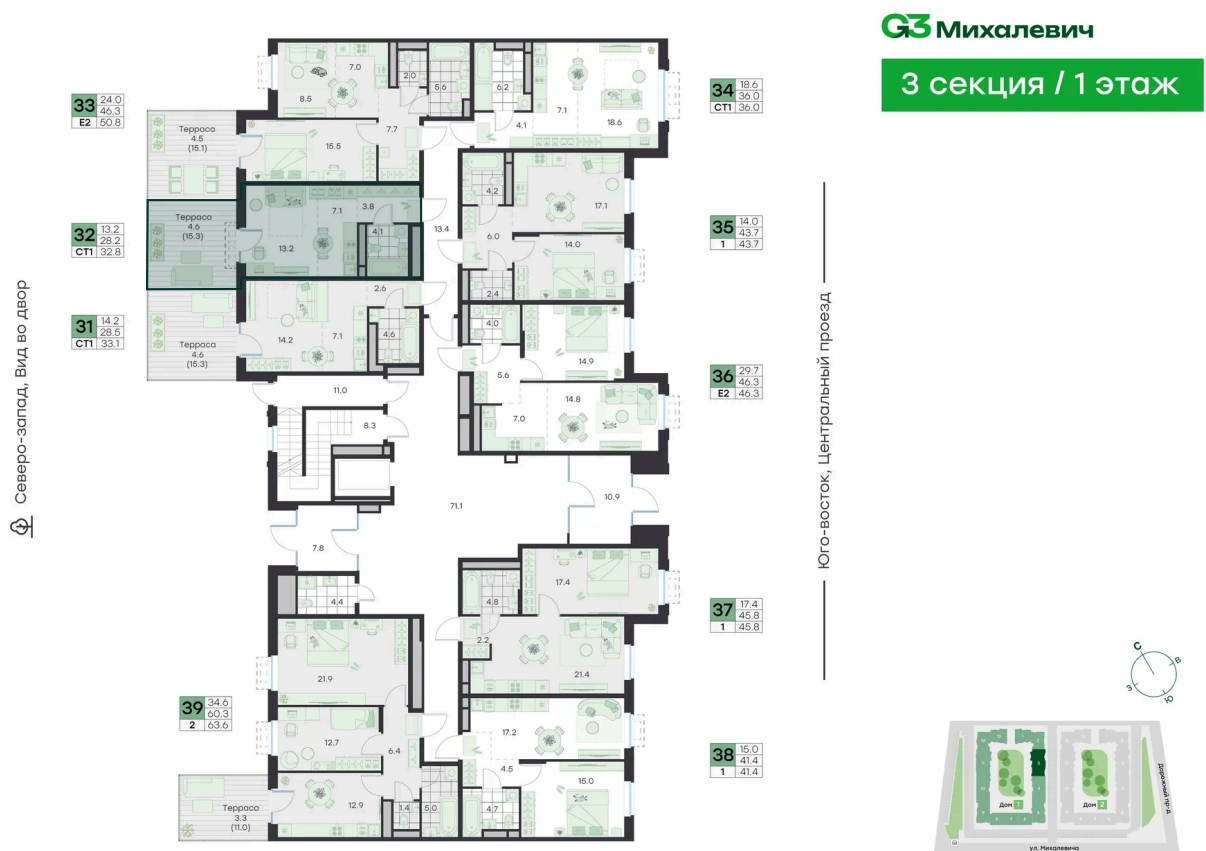

Номер: 32

Отсканируйте QR-код и
смотрите на сайте
g3.group

Студия 32.8 м²

~~7 691 177 руб.~~

6 922 059 руб.

Скидка

Квартира с личным патио

Старт продаж!

Скидка 10% первым покупателям!

Двор

Европланировка

| | | | |
|--------|------------|--------|----------|
| Проект | Михалевич | Корпус | Корпус 1 |
| Этаж | 1 | Секция | 3 |
| Сдача | 4 кв. 2027 | | |

30.06.2026 20:06 (Мск)

Не является публичной офертой, цена может быть скорректирована.
Информация взята с сайта «g3.group».

На этаже 1

Студия 32.8 м²

30.06.2026 20:06 (Мск)

Не является публичной офертой, цена может быть скорректирована.
Информация взята с сайта «g3.group».

На генплане Корпус 1

Студия 32.8 м²

30.06.2026 20:06 (Мск)

Не является публичной офертой, цена может быть скорректирована.
Информация взята с сайта «g3.group».