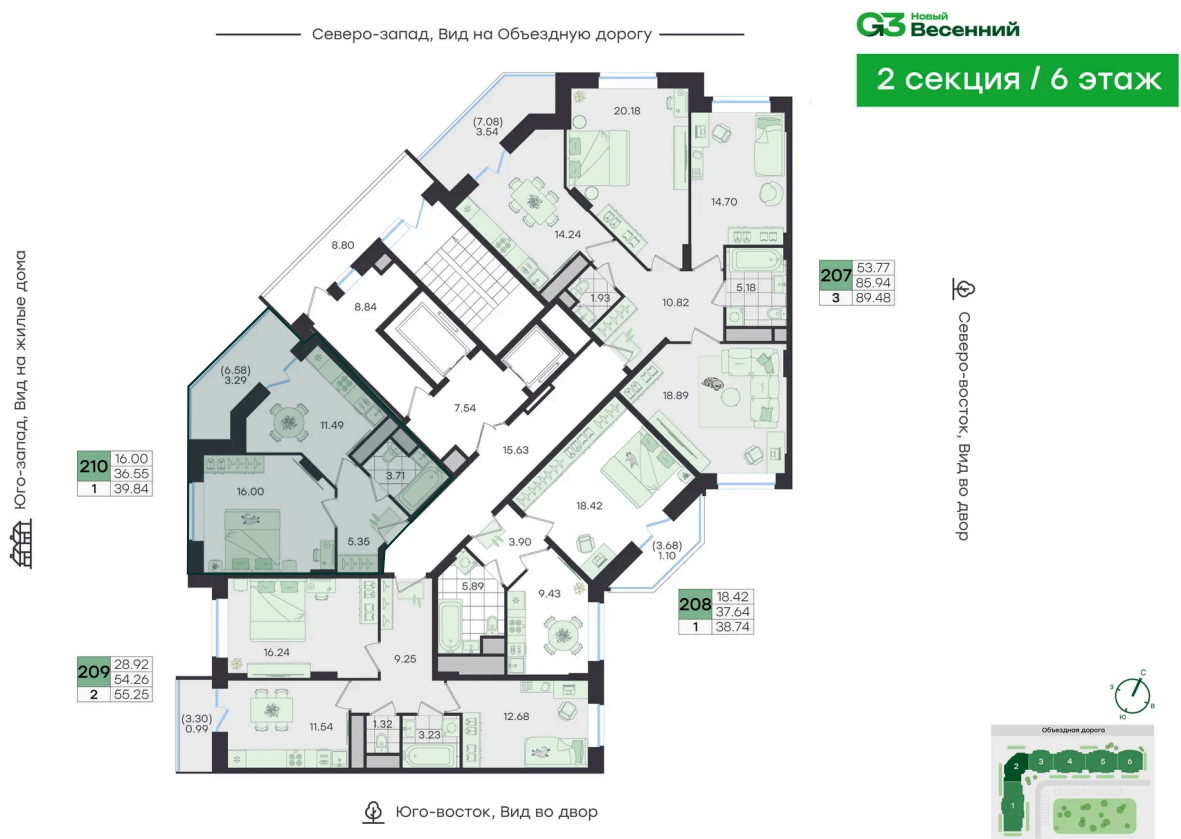

Скидка 10% первым покупателям!

Жилые дома

ул. Обьездная дорога

Проект	Новый Весенний	Корпус	Дом
Этаж	6	Секция	2
Сдача	3 кв. 2027		

25.05.2026 19:03 (Мск)

Не является публичной офертой, цена может быть скорректирована.
Информация взята с сайта «g3.group».

На этаже 6

1 комнатная 39.84 м²

25.05.2026 19:03 (Мск)

Не является публичной офертой, цена может быть скорректирована.
Информация взята с сайта «g3.group».