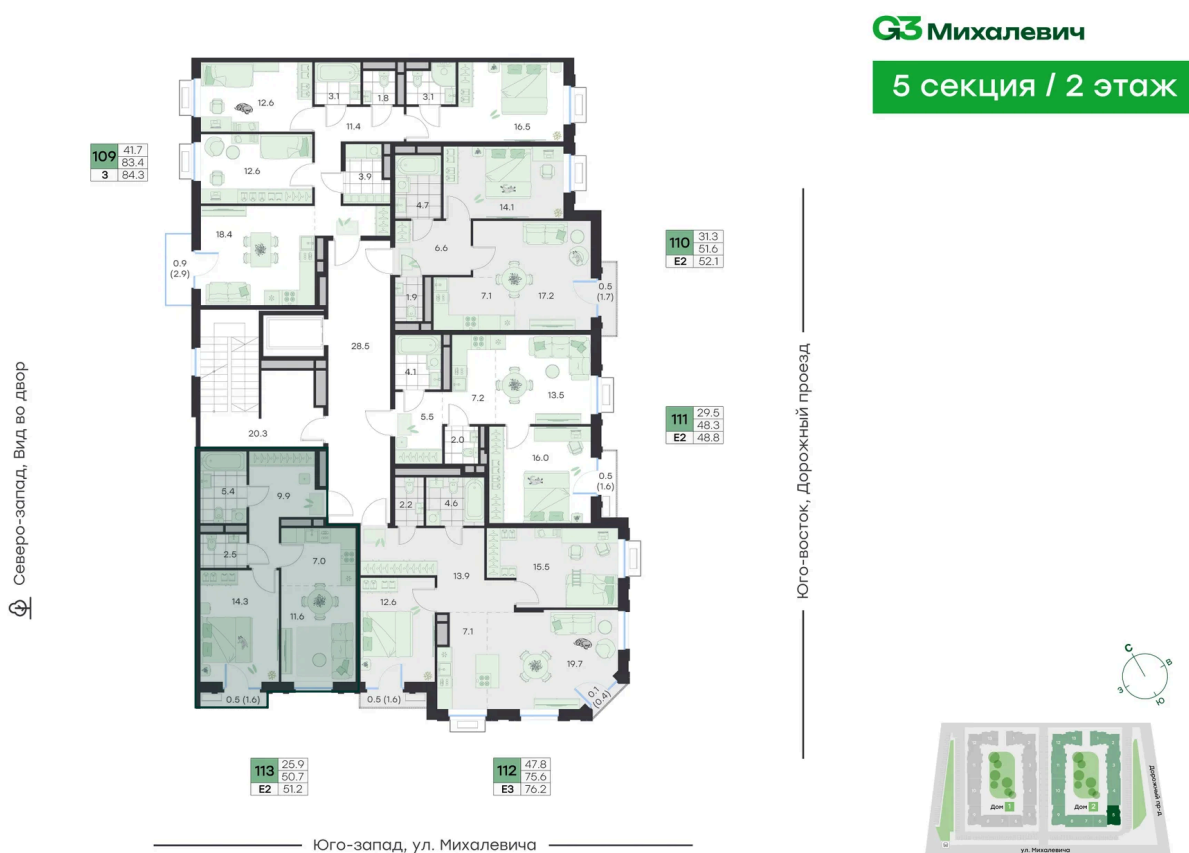

## 51.2 м<sup>2</sup>

~~11 435 798 руб.~~**10 292 218 руб.**

Скидка

Старт продаж!

Скидка 10% первым покупателям!

ул. Михалевича

Европланировка

Проект	Михалевич	Корпус	Корпус 2
Этаж	2	Секция	5
Сдача	4 кв. 2027		

# На этаже 2

2 комнатная 51.2 м<sup>2</sup>

27.06.2026 12:26 (Мск)

Не является публичной офертой, цена может быть скорректирована.  
Информация взята с сайта «g3.group».