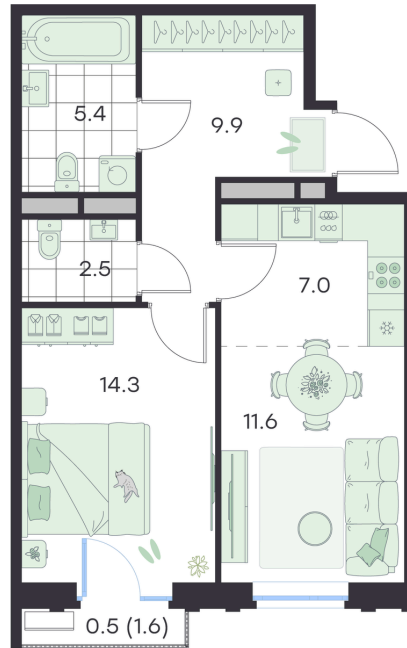

## 51.2 м<sup>2</sup>

~~11 435 798 руб.~~**10 292 218 руб.**

Скидка

Старт продаж!

Скидка 10% первым покупателям!

ул. Михалевича

Европланировка

Проект	Михалевич	Корпус	Корпус 2
Этаж	2	Секция	5
Сдача	4 кв. 2027		