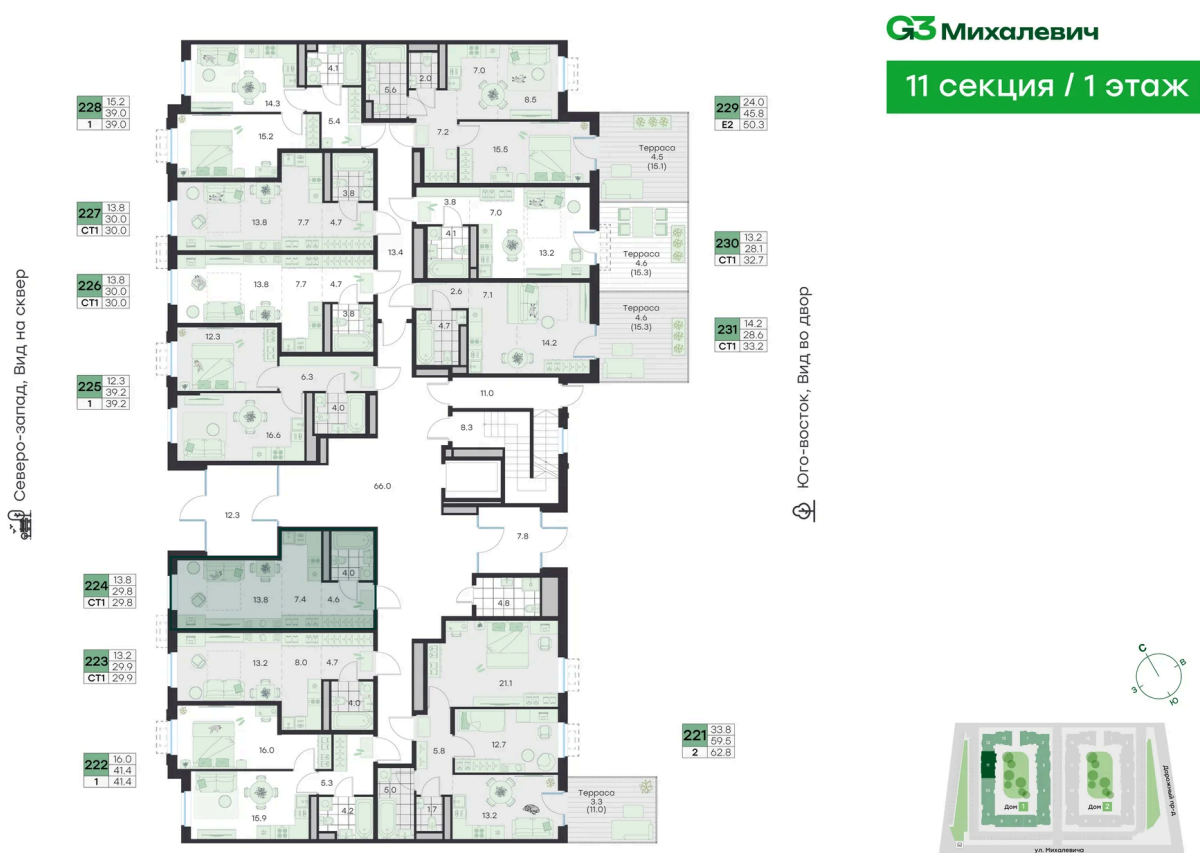

Чистовая отделка

Чистовая отделка

Зеленый сввер

Европланировка

Проект	Михалевич	Корпус	Корпус 1
Этаж	1	Секция	11
Сдача	4 кв. 2027		

24.06.2026 22:15 (Мск)

Не является публичной офертой, цена может быть скорректирована.
Информация взята с сайта «g3.group».

На этаже 1

Студия 29.8 м²

24.06.2026 22:15 (Мск)

Не является публичной офертой, цена может быть скорректирована.
Информация взята с сайта «g3.group».

На генплане Корпус 1

Студия 29.8 м²

24.06.2026 22:15 (Мск)