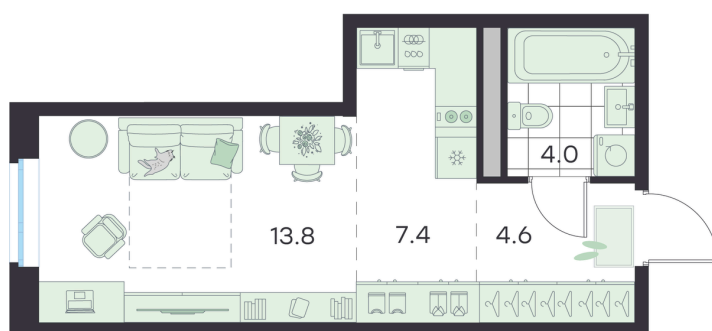

Номер: 224

Отсканируйте QR-код и
смотрите на сайте
g3.group

Студия 29.8 м²

~~8 076 056 руб.~~**7 268 450 руб.**

В ипотеку от 30 462 руб.

Скидка

Старт продаж!

Скидка 10% первым покупателям!

Чистовая отделка

Чистовая отделка

Зеленый сввер

Европланировка

Проект	Михалевич	Корпус	Корпус 1
Этаж	1	Секция	11
Сдача	4 кв. 2027		

24.06.2026 22:15 (Мск)

Не является публичной офертой, цена может быть скорректирована.
Информация взята с сайта «g3.group».

На этаже 1

Студия 29.8 м²

24.06.2026 22:15 (Мск)

Не является публичной офертой, цена может быть скорректирована.
Информация взята с сайта «g3.group».

На генплане Корпус 1

Студия 29.8 м²

24.06.2026 22:15 (Мск)