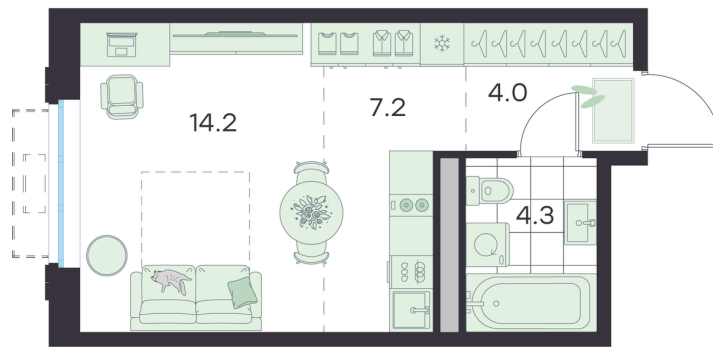

Номер: 178

Отсканируйте QR-код и
смотрите на сайте
g3.group

Студия 29.7 м²

~~6 519 979 руб.~~**5 867 981 руб.**

В ипотеку от 24 592 руб.

Скидка

Старт продаж!

Скидка 10% первым покупателям!

Центральный проезд

Европланировка

Проект	Михалевич	Корпус	Корпус 2
Этаж	1	Секция	10
Сдача	4 кв. 2027		

30.06.2026 20:10 (Мск)

Не является публичной офертой, цена может быть скорректирована.
Информация взята с сайта «g3.group».

На этаже 1

Студия 29.7 м²

30.06.2026 20:10 (Мск)

Не является публичной офертой, цена может быть скорректирована.
Информация взята с сайта «g3.group».

На генплане Корпус 2

Студия 29.7 м²

30.06.2026 20:10 (Мск)