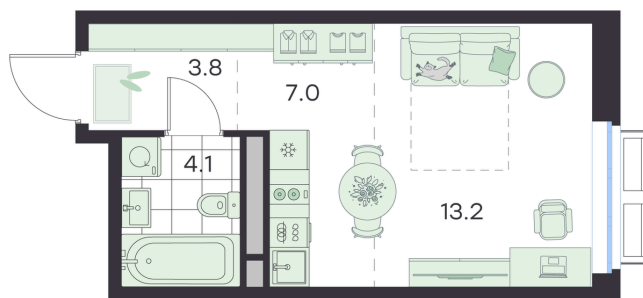

Номер: 243

Студия 28.1 м²

Отсканируйте QR-код и
смотрите на сайте
g3.group

~~7 027 123 руб.~~

6 324 411 руб.

Скидка

Старт продаж!

Скидка 10% первым покупателям!

Двор

Европланировка

Проект	Михалевич	Корпус	Корпус 2
Этаж	2	Секция	11
Сдача	4 кв. 2027		

24.06.2026 23:18 (Мск)

Не является публичной офертой, цена может быть скорректирована.
Информация взята с сайта «g3.group».

На этаже 2

Студия 28.1 м²

24.06.2026 23:18 (Мск)

Не является публичной офертой, цена может быть скорректирована.
Информация взята с сайта «g3.group».

На генплане Корпус 2

Студия 28.1 м²

24.06.2026 23:18 (Мск)