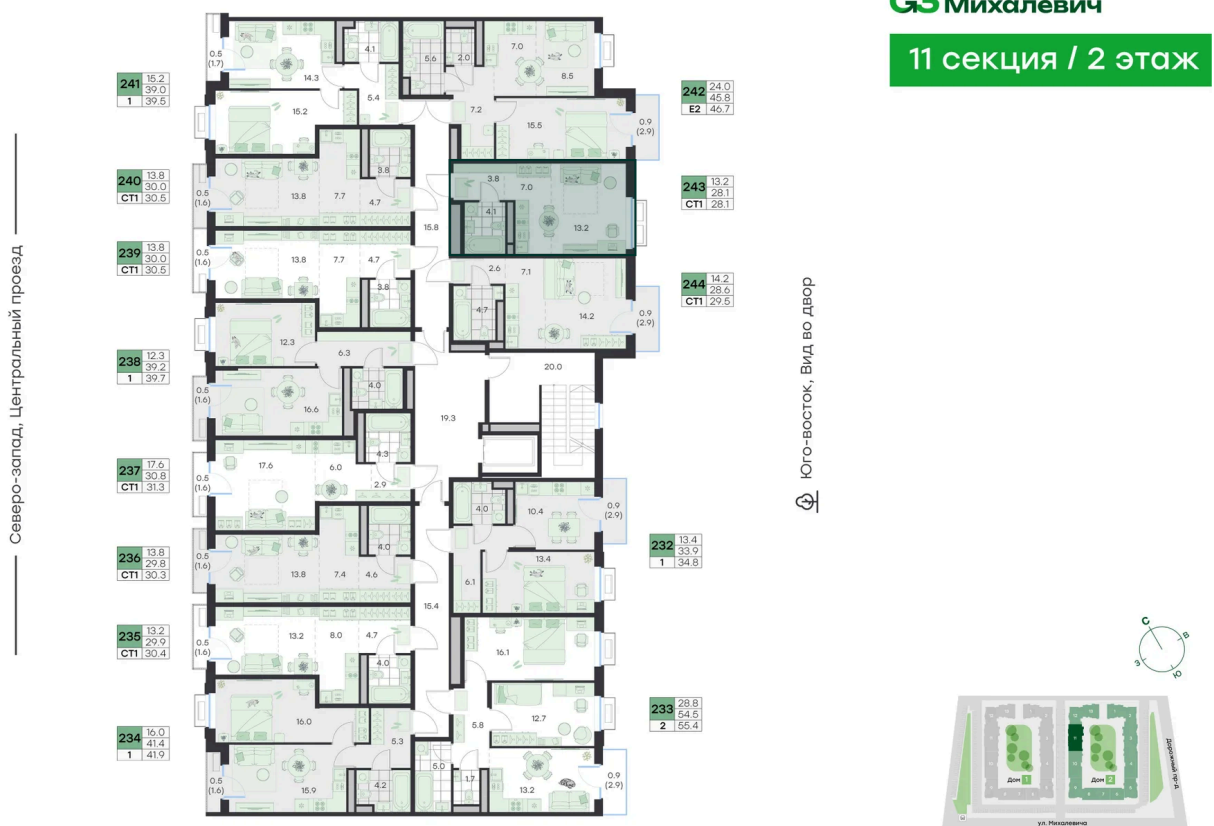

Двор

Европланировка

Проект	Михалевич	Корпус	Корпус 2
Этаж	2	Секция	11
Сдача	4 кв. 2027		

24.06.2026 23:18 (Мск)

Не является публичной офертой, цена может быть скорректирована.
Информация взята с сайта «g3.group».

На этаже 2

Студия 28.1 м²

24.06.2026 23:18 (Мск)

Не является публичной офертой, цена может быть скорректирована.
Информация взята с сайта «g3.group».

На генплане Корпус 2

Студия 28.1 м²

24.06.2026 23:18 (Мск)