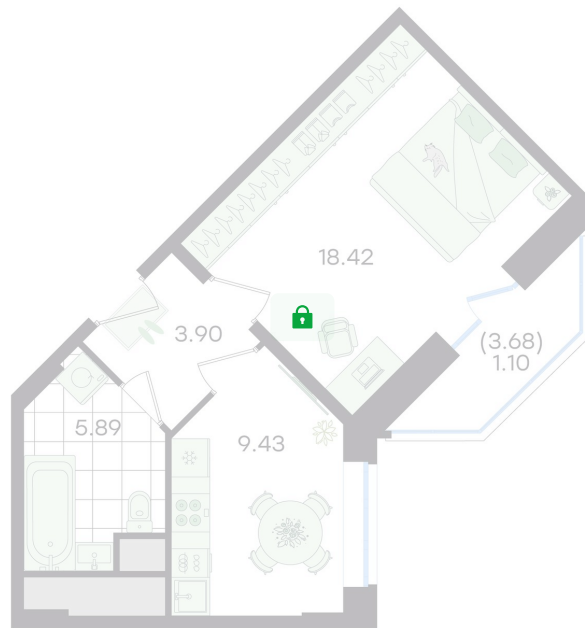

## 38.74 м<sup>2</sup>

~~5 994 989 руб.~~**5 345 490 руб.**

В ипотеку от 22 403 руб.

Скидка

Старт продаж!

Скидка 10% первым покупателям!

Двор

Проект	Новый Весенний	Корпус	Дом
Этаж	15	Секция	2
Сдача	3 кв. 2027		