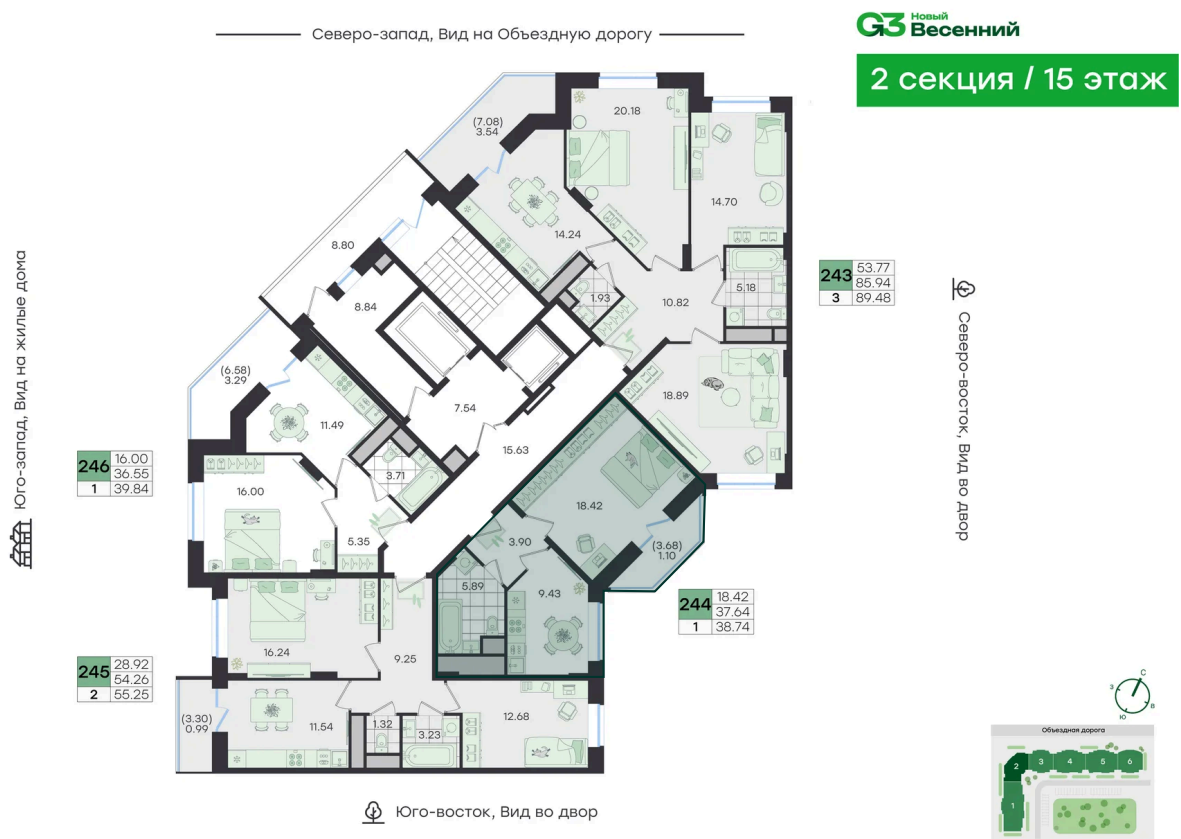

## 38.74 м<sup>2</sup>

~~5 994 989 руб.~~**5 345 490 руб.**

В ипотеку от 22 403 руб.

Скидка

Старт продаж!

Скидка 10% первым покупателям!

Двор

Проект	Новый Весенний	Корпус	Дом
Этаж	15	Секция	2
Сдача	3 кв. 2027		

# На этаже 15

1 комнатная 38.74 м<sup>2</sup>

25.06.2026 02:35 (Мск)

Не является публичной офертой, цена может быть скорректирована.  
Информация взята с сайта «g3.group».