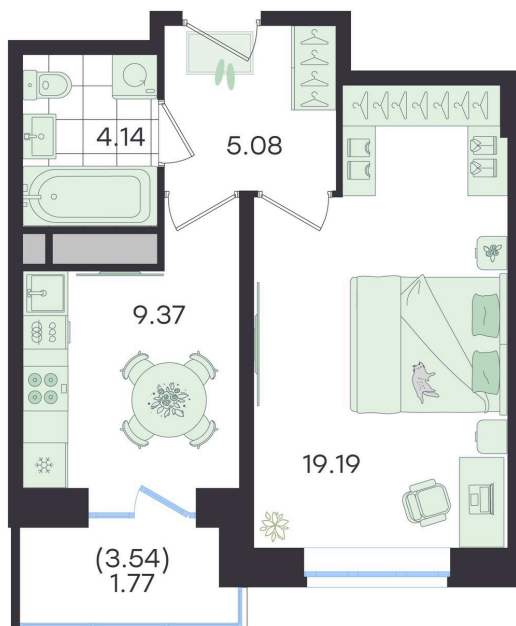

Номер: 554

Отсканируйте QR-код и
смотрите на сайте
g3.group

1 КОМНАТНАЯ

39.55 м²

~~7 218 250 руб.~~**6 496 425 руб.**

В ипотеку от 27 226 руб.

Скидка

Старт продаж!

Скидка 10% первым покупателям!

Предчистовая отделка

Предчистовая отделка

Двор

Проект	Новый Весенний	Корпус	Дом
Этаж	4	Секция	6
Сдача	3 кв. 2027		

На этаже 4

1 комнатная 39.55 м²

G3 Новый Весенний

6 секция / 4 этаж