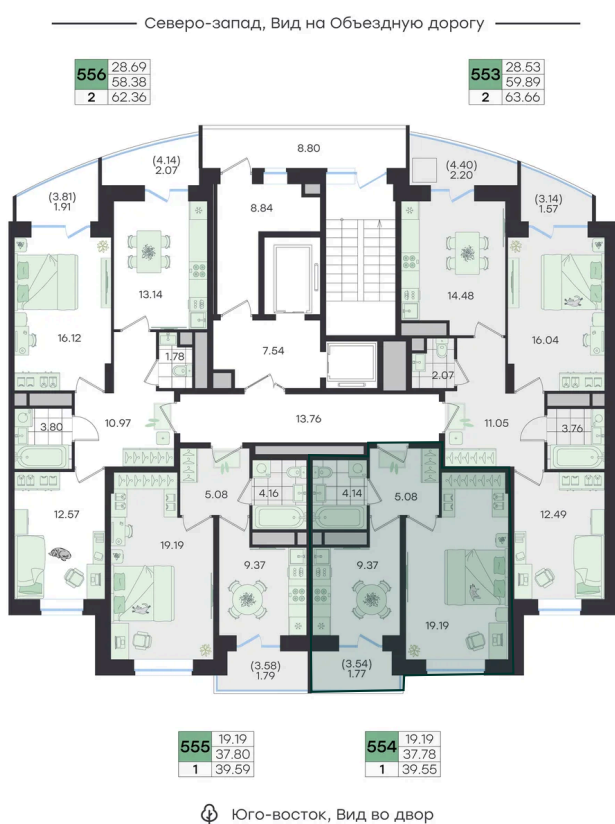

Скидка 10% первым покупателям!

Предчистовая отделка

Предчистовая отделка

Двор

Проект	Новый Весенний	Корпус	Дом
Этаж	4	Секция	6
Сдача	3 кв. 2027		

На этаже 4

1 комнатная 39.55 м²

G3 Новый Весенний

6 секция / 4 этаж