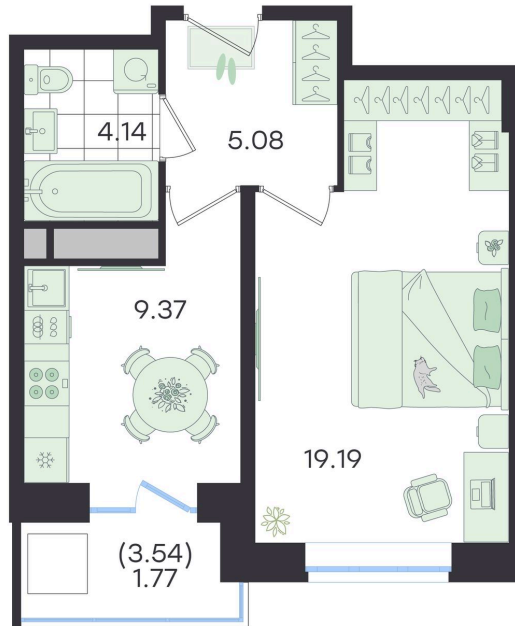

Номер: 546

Отсканируйте QR-код и
смотрите на сайте
g3.group

1 КОМНАТНАЯ

39.55 м²

~~7 174 306 руб.~~**6 456 875 руб.**

В ипотеку от 27 060 руб.

Скидка

Старт продаж!

Скидка 10% первым покупателям!

Предчистовая отделка

Предчистовая отделка

Двор

Проект	Новый Весенний	Корпус	Дом
Этаж	2	Секция	6
Сдача	3 кв. 2027		

На этаже 2

1 комнатная 39.55 м²

G3 Новый Весенний

6 секция / 2 этаж