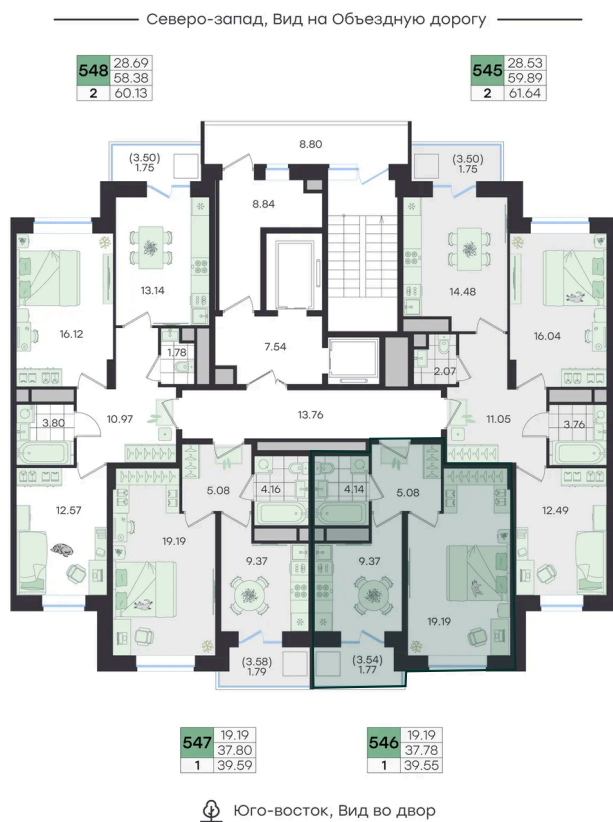

Номер: 546

Отсканируйте QR-код и
смотрите на сайте
g3.group

1 КОМНАТНАЯ

39.55 м²

~~7 174 306 руб.~~**6 456 875 руб.**

В ипотеку от 27 060 руб.

Скидка

Старт продаж!

Скидка 10% первым покупателям!

Предчистовая отделка

Предчистовая отделка

Двор

Проект	Новый Весенний	Корпус	Дом
Этаж	2	Секция	6
Сдача	3 кв. 2027		

На этаже 2

1 комнатная 39.55 м²

G3 Новый Весенний

6 секция / 2 этаж