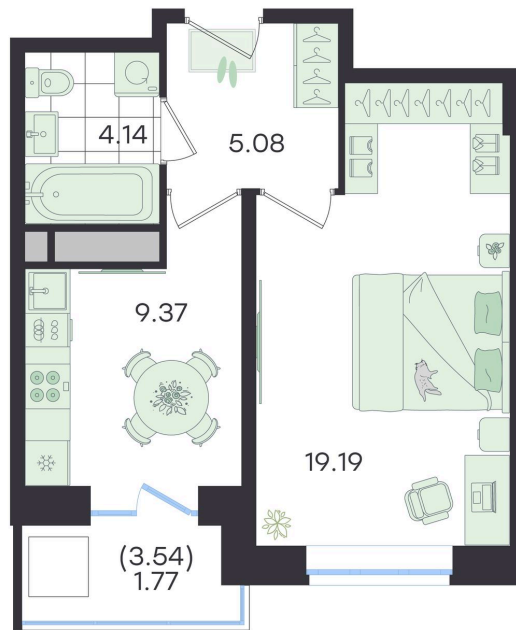

Номер: 546

Отсканируйте QR-код и
смотрите на сайте
g3.group

1 КОМНАТНАЯ

39.55 м²

~~7 174 306 руб.~~**6 456 875 руб.**

В ипотеку от 27 060 руб.

Скидка

Предчистовая отделка

Старт продаж!

Скидка 10% первым покупателям!

Предчистовая отделка

Двор

Проект	Новый Весенний	Корпус	Дом
Этаж	2	Секция	6
Сдача	3 кв. 2027		

14.06.2026 17:49 (Мск)

Не является публичной офертой, цена может быть скорректирована.
Информация взята с сайта «g3.group».

На этаже 2

1 комнатная 39.55 м²

G3 Новый Весенний

6 секция / 2 этаж

14.06.2026 17:49 (Мск)

Не является публичной офертой, цена может быть скорректирована.
Информация взята с сайта «g3.group».