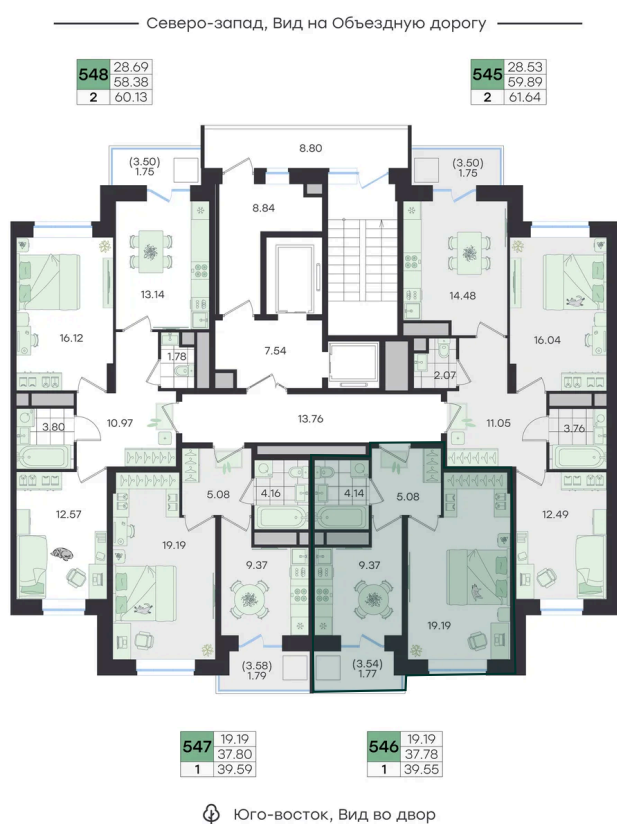

Двор

|        |                |        |     |
|--------|----------------|--------|-----|
| Проект | Новый Весенний | Корпус | Дом |
| Этаж   | 2              | Секция | 6   |
| Сдача  | 3 кв. 2027     |        |     |

# На этаже 2

1 комнатная 39.55 м<sup>2</sup>

G3 Новый Весенний

6 секция / 2 этаж

14.06.2026 18:56 (Мск)

Не является публичной офертой, цена может быть скорректирована.  
Информация взята с сайта «g3.group».