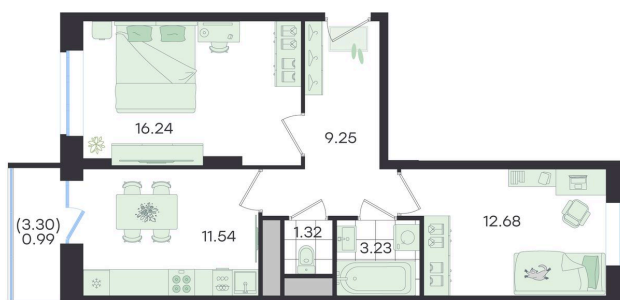

Номер: 237

Отсканируйте QR-код и
смотрите на сайте
g3.group

2 КОМНАТНАЯ

55.25 м²

~~8 412 917 руб.~~

7 571 625 руб.

В ипотеку от 31 732 руб.

Скидка

Старт продаж!

Скидка 10% первым покупателям!

Жилые дома

двор

Проект	Новый Весенний	Корпус	Дом
Этаж	13	Секция	2
Сдача	3 кв. 2027