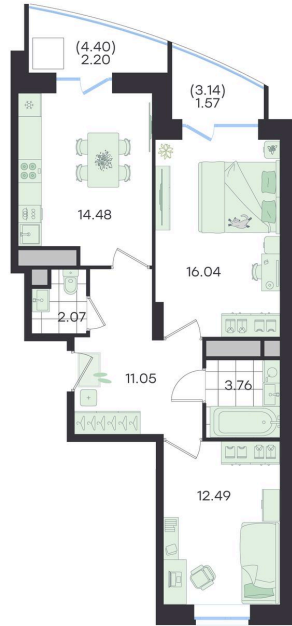

Номер: 597

2 КОМНАТНАЯ

63.66 м²

Отсканируйте QR-код и
смотрите на сайте
g3.group

~~12 977 533 руб.~~**11 679 780 руб.****В ипотеку от 48 949 руб.**

Скидка

Предчистовая отделка

Старт продаж!

Скидка 10% первым покупателям!

Предчистовая отделка

ул. Объездная дорога

двор

Проект	Новый Весенний	Корпус	Дом
Этаж	15	Секция	6
Сдача	3 кв. 2027		

На этаже 15

2 комнатная 63.66 м²

G3 Новый Весенний

6 секция / 15 этаж