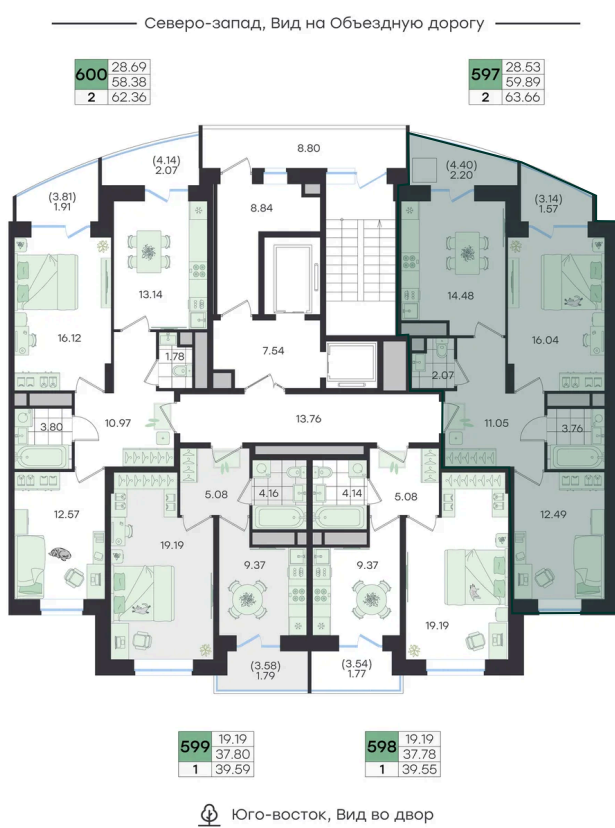

Номер: 597

Отсканируйте QR-код и
смотрите на сайте
g3.group

2 комнатная 63.66 м²

~~12 286 469 руб.~~

11 057 822 руб.

Скидка

Скидка 10% первым 30-ти покупателям!

Старт продаж

White Box

ул. Обьездная дорога

двор

Корпус	Дом	Этаж	15
Секция	6	Сдача	3 кв. 2027

09.02.2026 22:22 (Мск)

Не является публичной офертой, цена может быть скорректирована. Информация взята с сайта «g3.group»

На этаже 15

2 комнатная 63.66 м²

G3 Новый Весенний

6 секция / 15 этаж

09.02.2026 22:22 (Мск)

Не является публичной офертой, цена может быть скорректирована. Информация взята с сайта «g3.group»