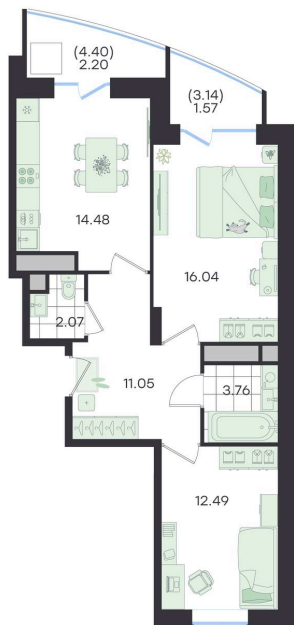

Номер: 597

Отсканируйте QR-код и
смотрите на сайте
g3.group

2 комнатная 63.66 м²

~~12 286 469 руб.~~

11 057 822 руб.

Скидка

Скидка 10% первым 30-ти покупателям!

Старт продаж

White Box

ул. Обьездная дорога

двор

Корпус	Дом	Этаж	15
Секция	6	Сдача	3 кв. 2027

09.02.2026 22:22 (Мск)

Не является публичной офертой, цена может быть скорректирована. Информация взята с сайта «g3.group»

На этаже 15

2 комнатная 63.66 м²

G3 Новый Весенний

6 секция / 15 этаж

09.02.2026 22:22 (Мск)

Не является публичной офертой, цена может быть скорректирована. Информация взята с сайта «g3.group»