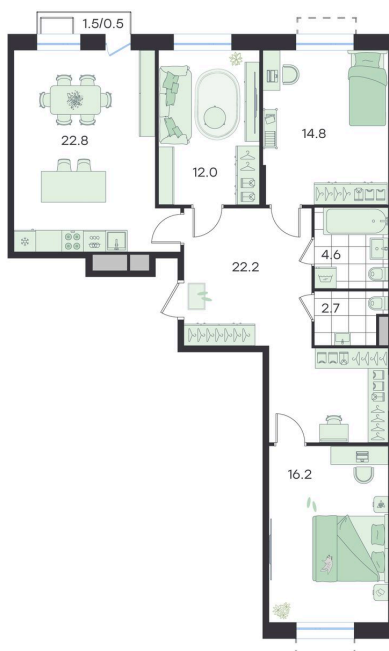

Номер: 89

# 4 КОМНАТНАЯ 96.1 м<sup>2</sup>

Отсканируйте QR-код и  
смотрите на сайте  
g3.group

~~20 439 558 руб.~~**19 008 789 руб.**

Скидка

Дом готов! Ключи сразу

Частный сектор

сосны / Двор

Проект	Театральный	Корпус	Корпус 2
Этаж	2	Секция	4
Сдача	Сдан		

# На этаже 2

4 комнатная 96.1 м<sup>2</sup>

Северо-восток, частный сектор

G3 Театральный

4 секция / 2 этаж

Юго-запад, двор

13.06.2026 04:29 (Мск)

Не является публичной офертой, цена может быть скорректирована.  
Информация взята с сайта «g3.group».

# На генплане Корпус 2

4 комнатная 96.1 м<sup>2</sup>

13.06.2026 04:29 (Мск)

Не является публичной офертой, цена может быть скорректирована.  
Информация взята с сайта «g3.group».