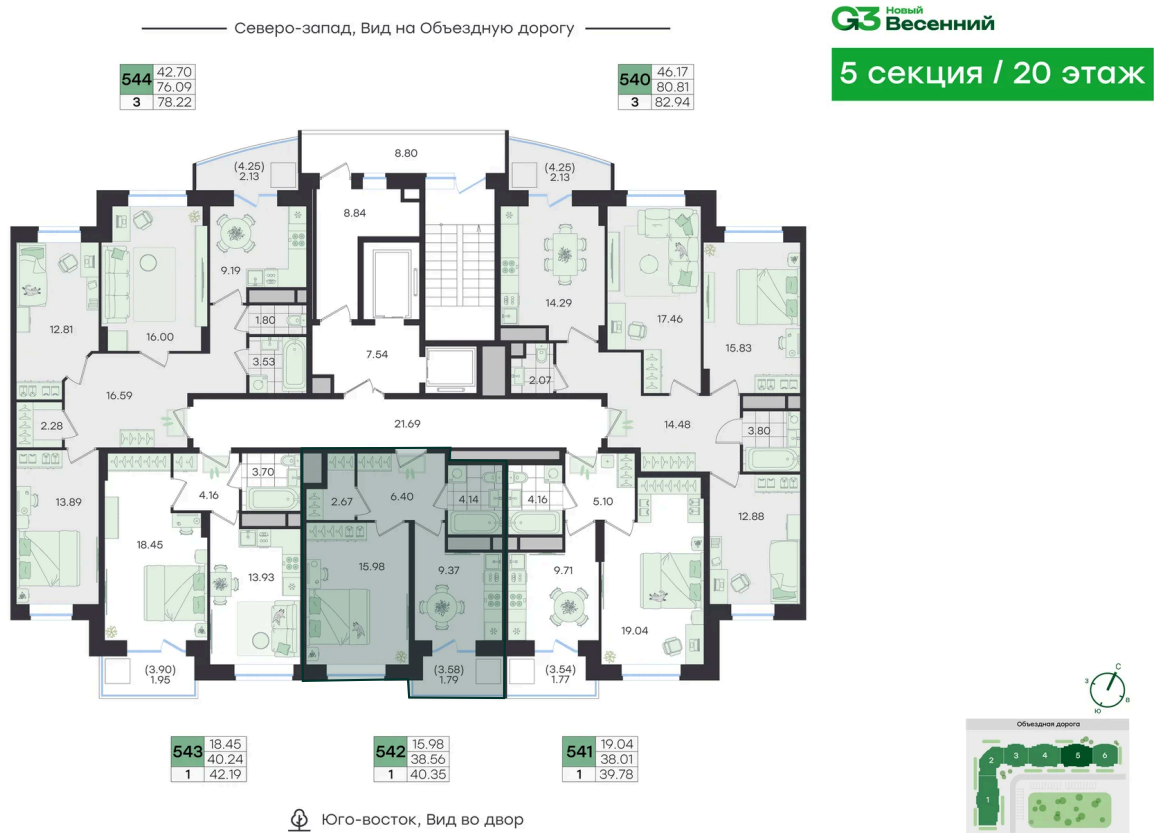

Предчистовая отделка

Предчистовая отделка

Двор

Проект	Новый Весенний	Корпус	Дом
Этаж	20	Секция	5
Сдача	3 кв. 2027		

30.05.2026 21:10 (Мск)

Не является публичной офертой, цена может быть скорректирована.
Информация взята с сайта «g3.group».

На этаже 20

1 комнатная 40.35 м²

30.05.2026 21:10 (Мск)

Не является публичной офертой, цена может быть скорректирована.
Информация взята с сайта «g3.group».