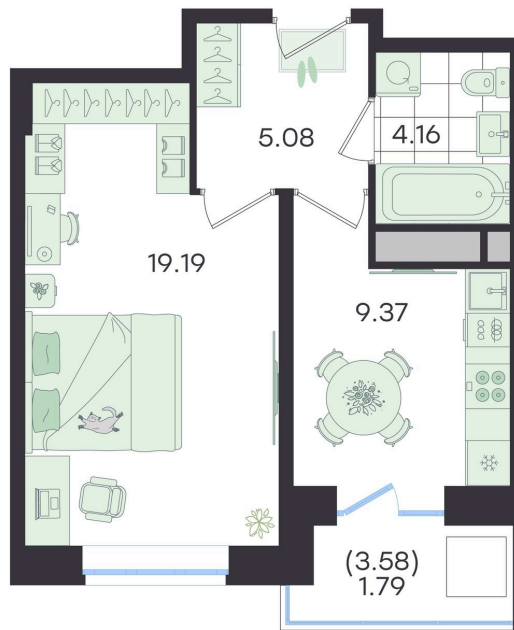

Номер: 571

Отсканируйте QR-код и
смотрите на сайте
g3.group

1 КОМНАТНАЯ

39.59 м²

~~7 313 494 руб.~~**6 582 145 руб.**

В ипотеку от 27 585 руб.

Скидка

Предчистовая отделка

Старт продаж!

Скидка 10% первым покупателям!

Предчистовая отделка

Двор

Проект	Новый Весенний	Корпус	Дом
Этаж	8	Секция	6
Сдача	3 кв. 2027		

25.06.2026 02:41 (Мск)

Не является публичной офертой, цена может быть скорректирована.
Информация взята с сайта «g3.group».

На этаже 8

1 комнатная 39.59 м²

G3 Новый Весенний

6 секция / 8 этаж

25.06.2026 02:41 (Мск)

Не является публичной офертой, цена может быть скорректирована. Информация взята с сайта «g3.group».