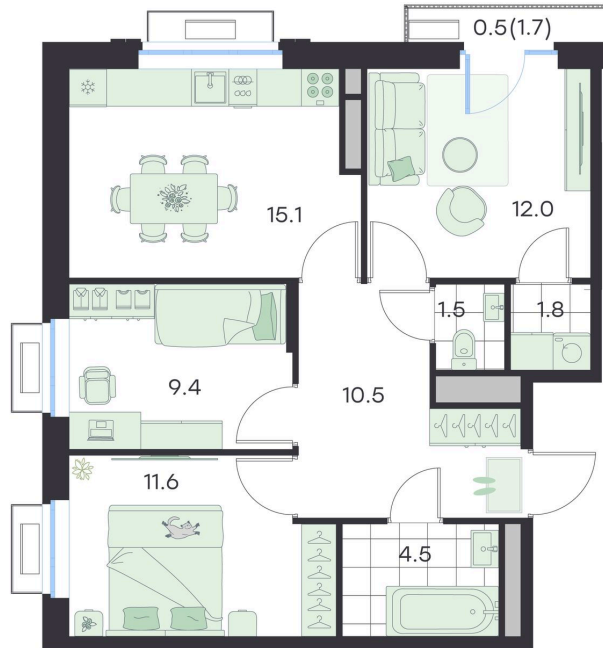

Номер: 5

Отсканируйте QR-код и
смотрите на сайте
g3.group

3 КОМНАТНАЯ 66.9 м²

~~18 096 466 руб.~~

16 286 819 руб.

Скидка

Скидка 10% первым покупателям!

Предчистовая отделка

Старт продаж!

Предчистовая отделка

Вторая очередь/Двор

Проект	Михалевич	Корпус	Корпус 2
Этаж	2	Секция	1
Сдача	4 кв. 2027		

25.05.2026 22:49 (Мск)

Не является публичной офертой, цена может быть скорректирована.
Информация взята с сайта «g3.group».

На этаже 2

3 комнатная 66.9 м²

Северо-восток, Вторая очередь строительства

G3 Михалевич

1 секция / 2 этаж

Юго-запад, Вид во двор

25.05.2026 22:49 (Мск)

Не является публичной офертой, цена может быть скорректирована.
Информация взята с сайта «g3.group».

На генплане Корпус 2

3 комнатная 66.9 м²

25.05.2026 22:49 (Мск)

Не является публичной офертой, цена может быть скорректирована.
Информация взята с сайта «g3.group».